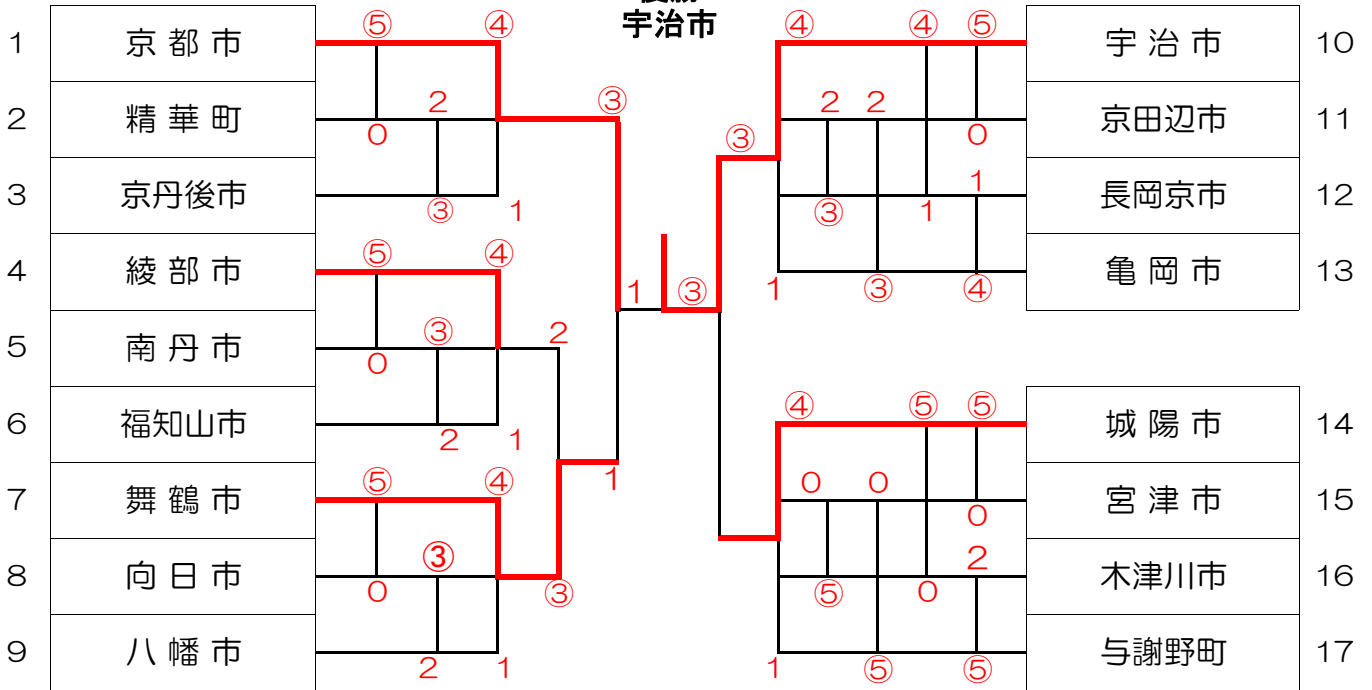

第42回京都府民総合体育大会組合せ

優勝
宇治市

【 2位トーナメント 】

【 3位・4位トーナメント 】

順位

1	宇治市	5	綾部市
2	京都市	6	与謝野町
3	城陽市	7	福知山市
4	舞鶴市	8	亀岡市

	決勝トーナメント		2位トーナメント		3. 4位トーナメント			
	綾部市 2 - ③ 舞鶴市		福知山市 ③ - 2 向日市		長岡京市 ⑤ - 0 宮津市		京田辺市 2 - ③ 木津川市	
一般男子	井川・梅原 ④	3 小谷・神社	西村・中西 3	- ④ 福永・木村	早川・福山 ④	- 0 日高・奥山	姫野・藤林 0	- ④ 一山・田中
一般女子	大槻・吉崎 0	④ 波野・谷口	OP 0	- ④ 福永・中村	森岡・山本 ④	- 0 塩飽・田野	加櫓・伊藤 ④	- 0 安田・白山
成年男子	天野・志賀 3	④ 小川・福島	柴田・松井 ④	- 2 吉田・大林	山本・三宅 ④	- 0 OP	細田・泉澤 0	- ④ 足立・松岡
成年女子	大槻・上原 2	④ 勝部・小川	伊東・足立 ④	- 0 林・吉村	本田・岡内 ④	- 1 小西・黄前	池田・安藤 0	- ④ 小林・木須
シニア男子	山中・大槻 ④	④R 山本・田中	金刺・干場 ④	- 0 荻原・三浦	岩田・中村 ④	- 0 OP	大内・渡邊 ④	- 2 日高・河野
	宇治市 ③ - 2 城陽市		亀岡市 2 - ③ 与謝野町		精華町 1 - ④ 八幡市		南丹市 1 - ④ 八幡市	
一般男子	山村・浦井 ④	- 2 南村・木村	上野・入江 1	- ④ 鍵井・島崎	堀口・一色 1	- ④ 岩野・鮫島	山内・吉野 1	- ④ 岩野・鮫島
一般女子	片山・浅野 0	- ④ 比永・親見	入江・出野 ④	- 1 和田・小倉	堀口・黒瀬 0	- ④ 竹添・竹添	拝谷・小畑 3	- ④ 竹添・竹添
成年男子	宇田・村上 ④	- 0 永田・吉竹	中村・古田 ④	- 1 上田・川崎	奈良木・松村 ④	- 1 古賀・村上	藤田・吉田 2	- ④ 古賀・村上
成年女子	岡本・川勝 ④	- 1 小西・中西	加藤・長嶋 2	- ④ 川戸・川崎	橋爪・高鍋 0	- ④ 上野・井村	加藤・片野 ④	- 1 上野・井村
シニア男子	高橋・細見 1	- ④ 渡辺・中川	山口・西ノ園 3	- ④ 増井・前田	梶田・油谷 3	- ④ 東・細川	佐々江・松崎 1	- ④ 東・細川
	舞鶴市 1 - ③ 城陽市		京丹後市 2 - ③ 福知山市		長岡京市 2 - ③ 木津川市		八幡市 ③ - 2 木津川市	
一般男子	小谷・神社 ④	- 2 田中・木村	中西・奥田 3	- ④ 西村・中西	早川・福山 ④	- 1 一山・石丸	岩野・鮫島 ④	- 3 河野・田中
一般女子	波野・谷口 1	- ④ 比永・親見	奥田・松村 ④	- 0 OP	森岡・山本 ④	- 0 安田・白山	竹添・竹添 ④	- 1 安田・白山
成年男子	小川・福島 0	- ④ 永田・吉竹	杉本・西村 0	- ④ 柴田・松井	山本・三宅 0	- ④ 松岡・山川	古賀・村上 0	- ④ 足立・山川
成年女子	勝部・小川 -	- 小西・中西	岡野・西村 0	- ④ 伊東・足立	本田・岡内 0	- ④ 山口・木須	上野・井村 2	- ④ 山口・木須
シニア男子	山本・田中 0	- ④ 渡辺・中川	吉岡・中西 ④	- 2 金刺・干場	岩田・中村 0	- ④ 日高・河野	東・細川 ④	- 2 日高・河野
	京都市 ③ - 1 舞鶴市		福知山市 2 - ③ 与謝野町					
一般男子	名越・山田 3	- ④ 小谷・神社	西村・中西 ④	- 2 鍵井・島崎				
一般女子	工藤・横田 ④	- 1 波野・谷口	OP 0	- ④ 和田・小倉				
成年男子	吉松・橋本 ④	- 2 小川・福島	柴田・松井 ④	- 1 上田・川崎				
成年女子	服部・岩井 -	- 勝部・小川	伊東・足立 2	- ④ 川戸・川崎				
シニア男子	西村・大坪 ④	- 1 山本・田中	金刺・干場 2	- ④ 増井・前田				
	京都市 1 - ③ 宇治市		京丹後市 1 - ③ 亀岡市					
一般男子	名越・山田 1	- ④ 山村・浦井	杉本・奥田 ④	- 3 上野・松本				
一般女子	工藤・横田 ④	- 3 片山・浅野	奥田・奥田 0	- ④ 入江・出野				
成年男子	吉松・橋本 3	- ④ 宇田・村上	山中・西村 -	- 中村・村田				
成年女子	服部・岩井 3	- ④ 岡本・川勝	岡野・西村 0	- ④ 竹中・湯浅				
シニア男子	西村・大坪 -	- 高橋・細見	吉岡・中西 1	- ④ 湊・西ノ園				