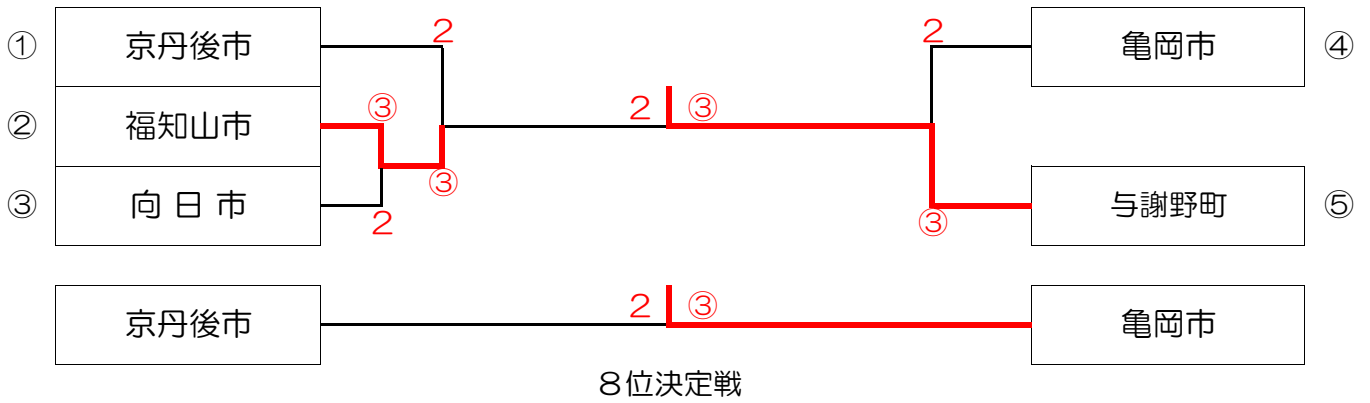

第42回京都府民総合体育大会組合せ

優勝
宇治市

【 2位トーナメント 】

【 3位・4位トーナメント 】

順位

1	宇治市	5	綾部市
2	京都市	6	与謝野町
3	城陽市	7	福知山市
4	舞鶴市	8	亀岡市

	決勝トーナメント		2位トーナメント		3. 4位トーナメント			
	綾部市 2 - ③ 舞鶴市		福知山市 ③ - 2 向日市		長岡京市 ⑤ - 0 宮津市		京田辺市 2 - ③ 木津川市	
一般男子	井川・梅原 ④	3 小谷・神社	西村・中西 3	- ④ 福永・木村	早川・福山 ④	- 0 日高・奥山	姫野・藤林 0	- ④ 一山・田中
一般女子	大槻・吉崎 0	④ 波野・谷口	OP 0	- ④ 福永・中村	森岡・山本 ④	- 0 塩飽・田野	加櫓・伊藤 ④	- 0 安田・白山
成年男子	天野・志賀 3	④ 小川・福島	柴田・松井 ④	- 2 吉田・大林	山本・三宅 ④	- 0 OP	細田・泉澤 0	- ④ 足立・松岡
成年女子	大槻・上原 2	④ 勝部・小川	伊東・足立 ④	- 0 林・吉村	本田・岡内 ④	- 1 小西・黄前	池田・安藤 0	- ④ 小林・木須
シニア男子	山中・大槻 ④	④R 山本・田中	金刺・干場 ④	- 0 荻原・三浦	岩田・中村 ④	- 0 OP	大内・渡邊 ④	- 2 日高・河野
	宇治市 ③ - 2 城陽市		亀岡市 2 - ③ 与謝野町		精華町 1 - ④ 八幡市		南丹市 1 - ④ 八幡市	
一般男子	山村・浦井 ④	- 2 南村・木村	上野・入江 1	- ④ 鍵井・島崎	堀口・一色 1	- ④ 岩野・鮫島	山内・吉野 1	- ④ 岩野・鮫島
一般女子	片山・浅野 0	- ④ 比永・親見	入江・出野 ④	- 1 和田・小倉	堀口・黒瀬 0	- ④ 竹添・竹添	拝谷・小畑 3	- ④ 竹添・竹添
成年男子	宇田・村上 ④	- 0 永田・吉竹	中村・古田 ④	- 1 上田・川崎	奈良木・松村 ④	- 1 古賀・村上	藤田・吉田 2	- ④ 古賀・村上
成年女子	岡本・川勝 ④	- 1 小西・中西	加藤・長嶋 2	- ④ 川戸・川崎	橋爪・高鍋 0	- ④ 上野・井村	加藤・片野 ④	- 1 上野・井村
シニア男子	高橋・細見 1	- ④ 渡辺・中川	山口・西ノ園 3	- ④ 増井・前田	梶田・油谷 3	- ④ 東・細川	佐々江・松崎 1	- ④ 東・細川
	舞鶴市 1 - ③ 城陽市		京丹後市 2 - ③ 福知山市		長岡京市 2 - ③ 木津川市		八幡市 ③ - 2 木津川市	
一般男子	小谷・神社 ④	- 2 田中・木村	中西・奥田 3	- ④ 西村・中西	早川・福山 ④	- 1 一山・石丸	岩野・鮫島 ④	- 3 河野・田中
一般女子	波野・谷口 1	- ④ 比永・親見	奥田・松村 ④	- 0 OP	森岡・山本 ④	- 0 安田・白山	竹添・竹添 ④	- 1 安田・白山
成年男子	小川・福島 0	- ④ 永田・吉竹	杉本・西村 0	- ④ 柴田・松井	山本・三宅 0	- ④ 松岡・山川	古賀・村上 0	- ④ 足立・山川
成年女子	勝部・小川 -	- 小西・中西	岡野・西村 0	- ④ 伊東・足立	本田・岡内 0	- ④ 山口・木須	上野・井村 2	- ④ 山口・木須
シニア男子	山本・田中 0	- ④ 渡辺・中川	吉岡・中西 ④	- 2 金刺・干場	岩田・中村 0	- ④ 日高・河野	東・細川 ④	- 2 日高・河野
	京都市 ③ - 1 舞鶴市		福知山市 2 - ③ 与謝野町					
一般男子	名越・山田 3	- ④ 小谷・神社	西村・中西 ④	- 2 鍵井・島崎				
一般女子	工藤・横田 ④	- 1 波野・谷口	OP 0	- ④ 和田・小倉				
成年男子	吉松・橋本 ④	- 2 小川・福島	柴田・松井 ④	- 1 上田・川崎				
成年女子	服部・岩井 -	- 勝部・小川	伊東・足立 2	- ④ 川戸・川崎				
シニア男子	西村・大坪 ④	- 1 山本・田中	金刺・干場 2	- ④ 増井・前田				
	京都市 1 - ③ 宇治市		京丹後市 1 - ③ 亀岡市					
一般男子	名越・山田 1	- ④ 山村・浦井	杉本・奥田 ④	- 3 上野・松本				
一般女子	工藤・横田 ④	- 3 片山・浅野	奥田・奥田 0	- ④ 入江・出野				
成年男子	吉松・橋本 3	- ④ 宇田・村上	山中・西村 -	- 中村・村田				
成年女子	服部・岩井 3	- ④ 岡本・川勝	岡野・西村 0	- ④ 竹中・湯浅				
シニア男子	西村・大坪 -	- 高橋・細見	吉岡・中西 1	- ④ 湊・西ノ園				