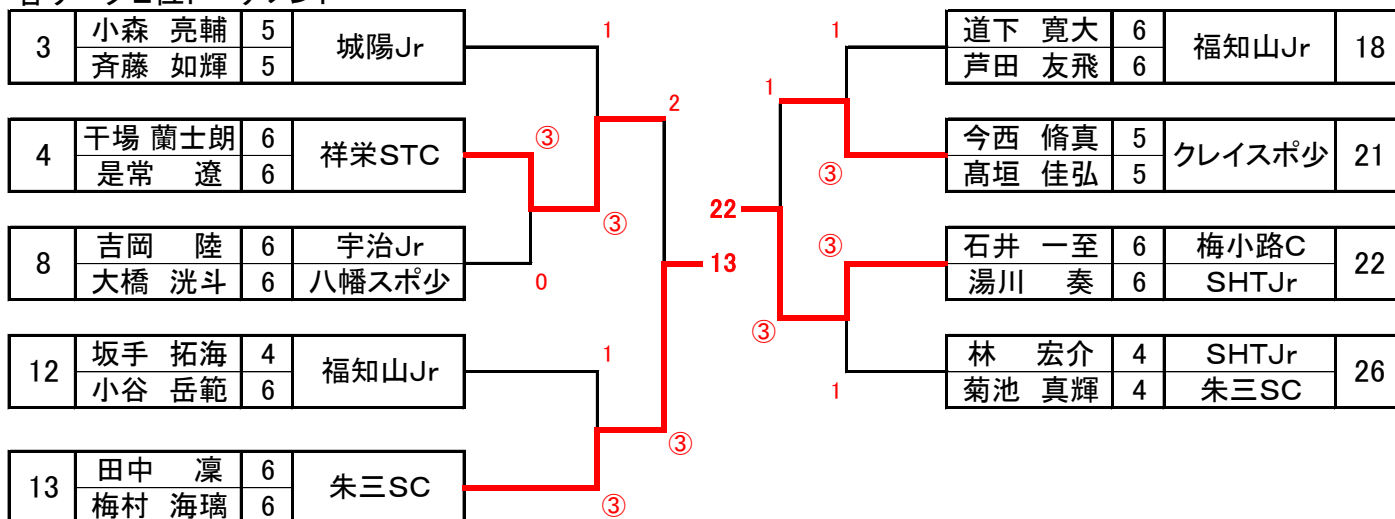

＜男子1部 ベスト12決定戦＞

各リーグ2位トーナメント

12位決定戦(上記決定戦敗者)

＜女子1部 12位決定戦＞

各リーグ2位トーナメント