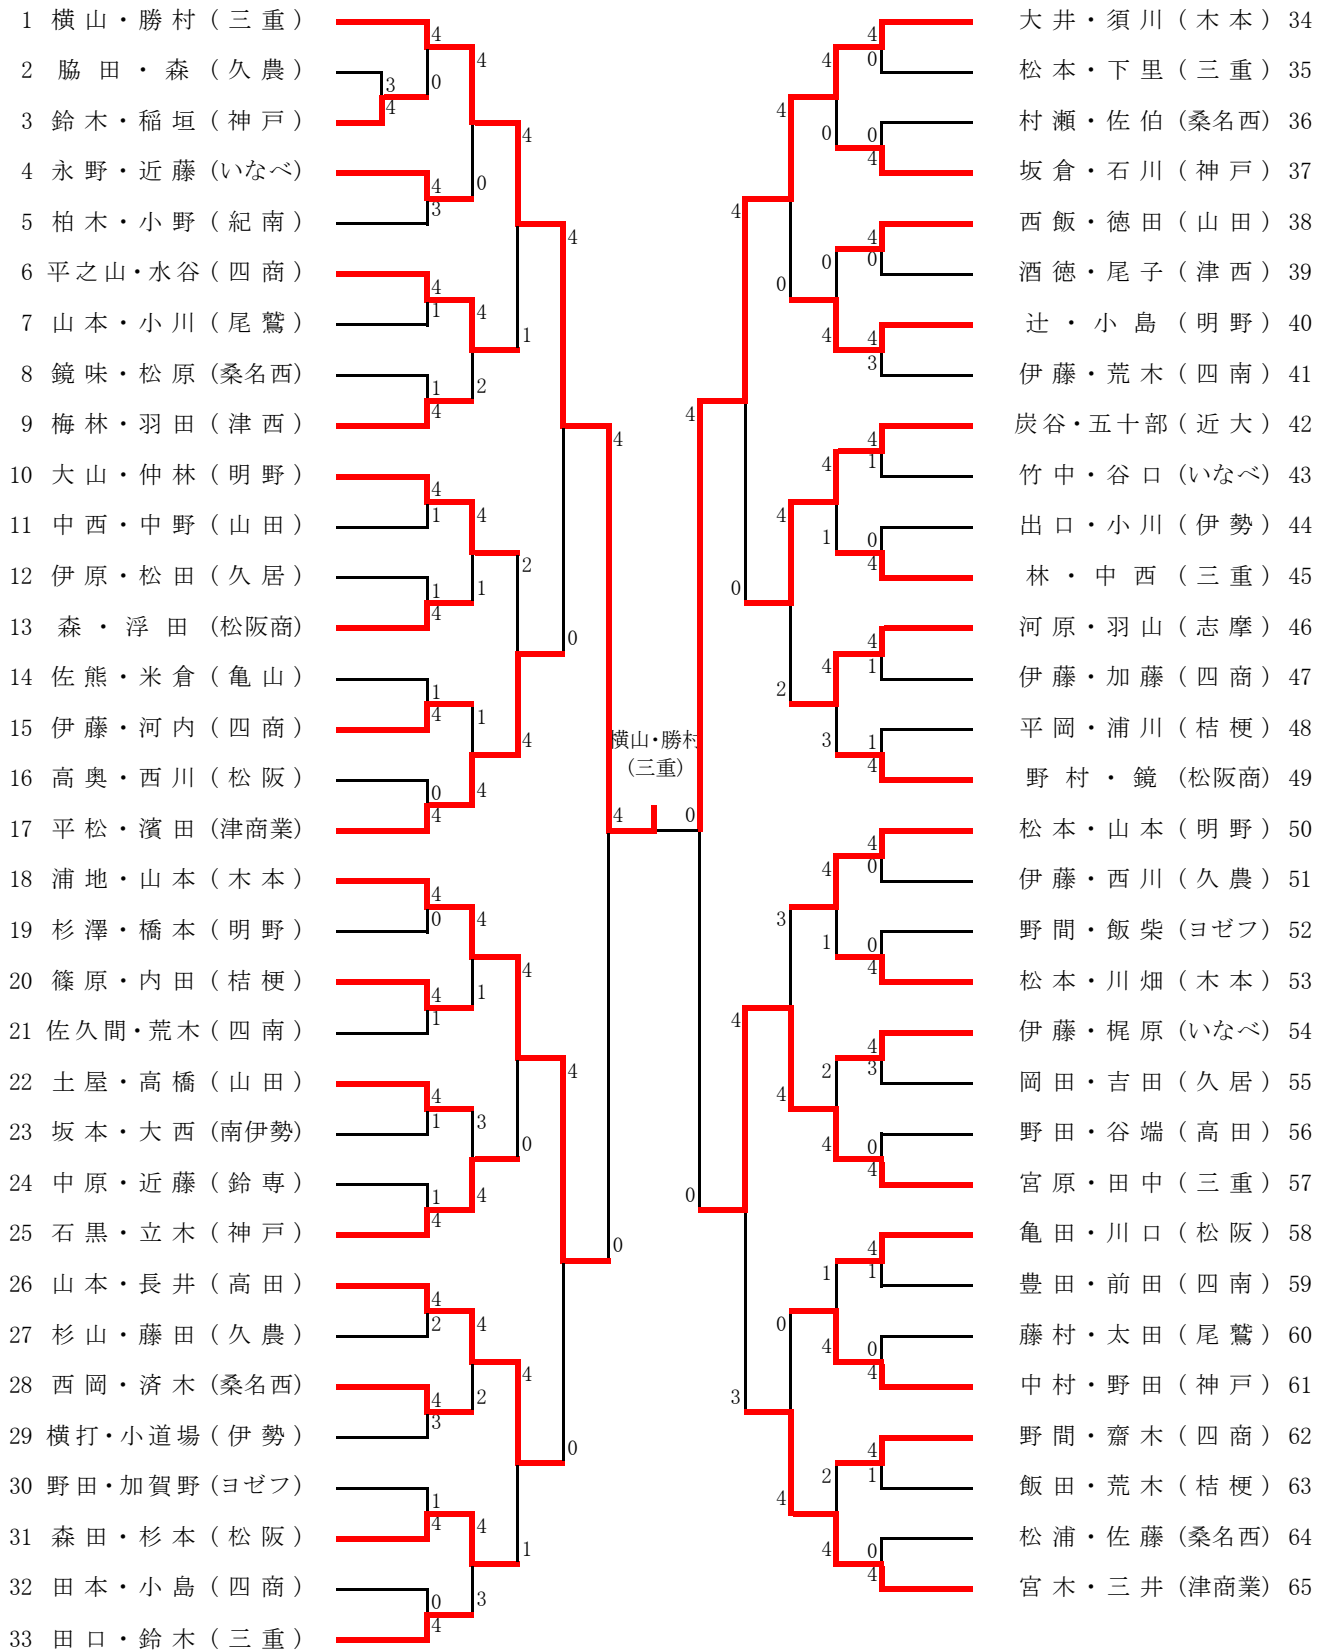

高校男子(1)

準決勝 小西・上垣(三重) ④ - 3 深澤・片岡(三重)
萩原・佐々木(三重) ④ - 1 徳永・竹鼻(三重)

決勝 小西・上垣(三重) ④ - 3 萩原・佐々木(三重)

高校女子(1)

決勝 横山・勝村 (三重) ④ - 0 大井・山本 (三重)