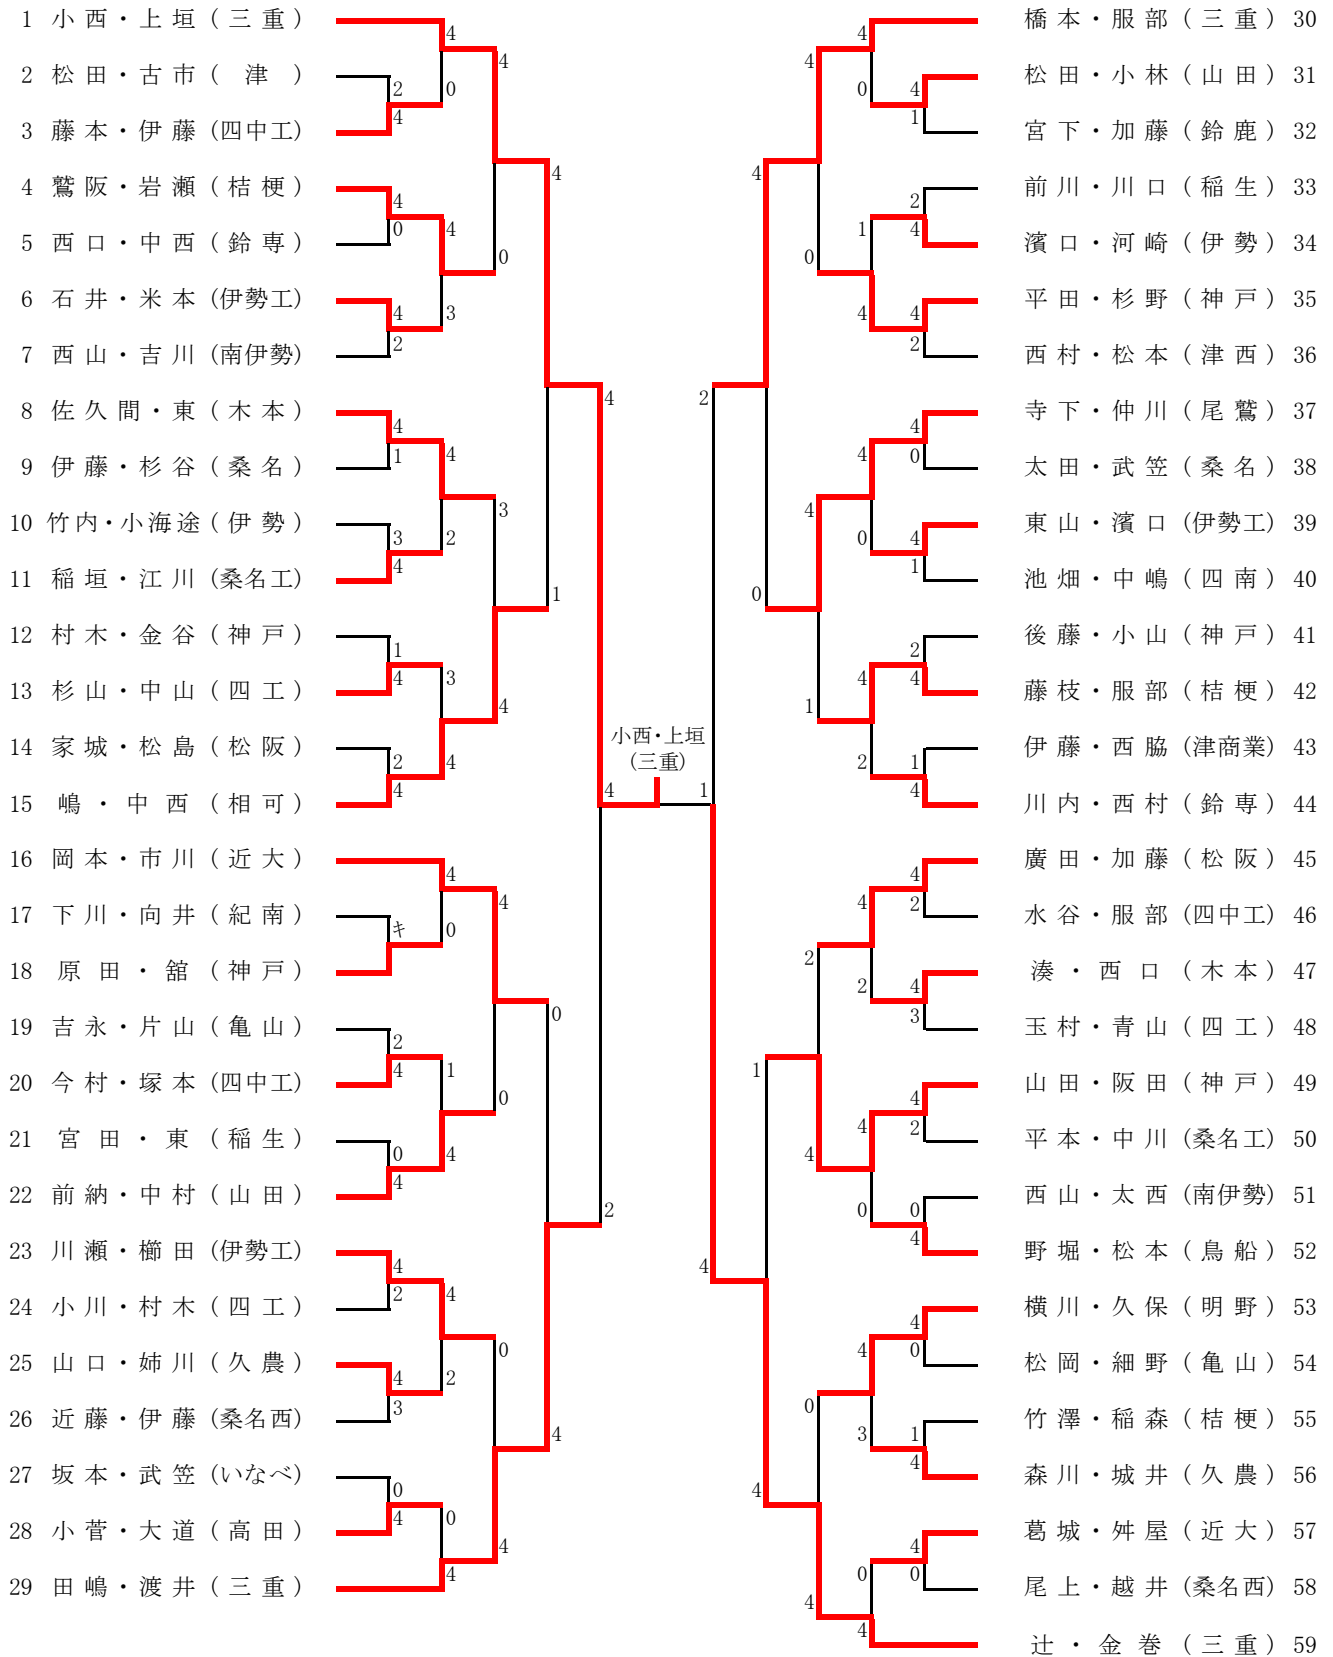

高校男子(1)

準決勝 小西・上垣(三重) ④ - 3 深澤・片岡(三重)
萩原・佐々木(三重) ④ - 1 徳永・竹鼻(三重)

決勝 小西・上垣(三重) ④ - 3 萩原・佐々木(三重)

高校女子(1)

決勝 横山・勝村 (三重) ④ - 0 大井・山本 (三重)