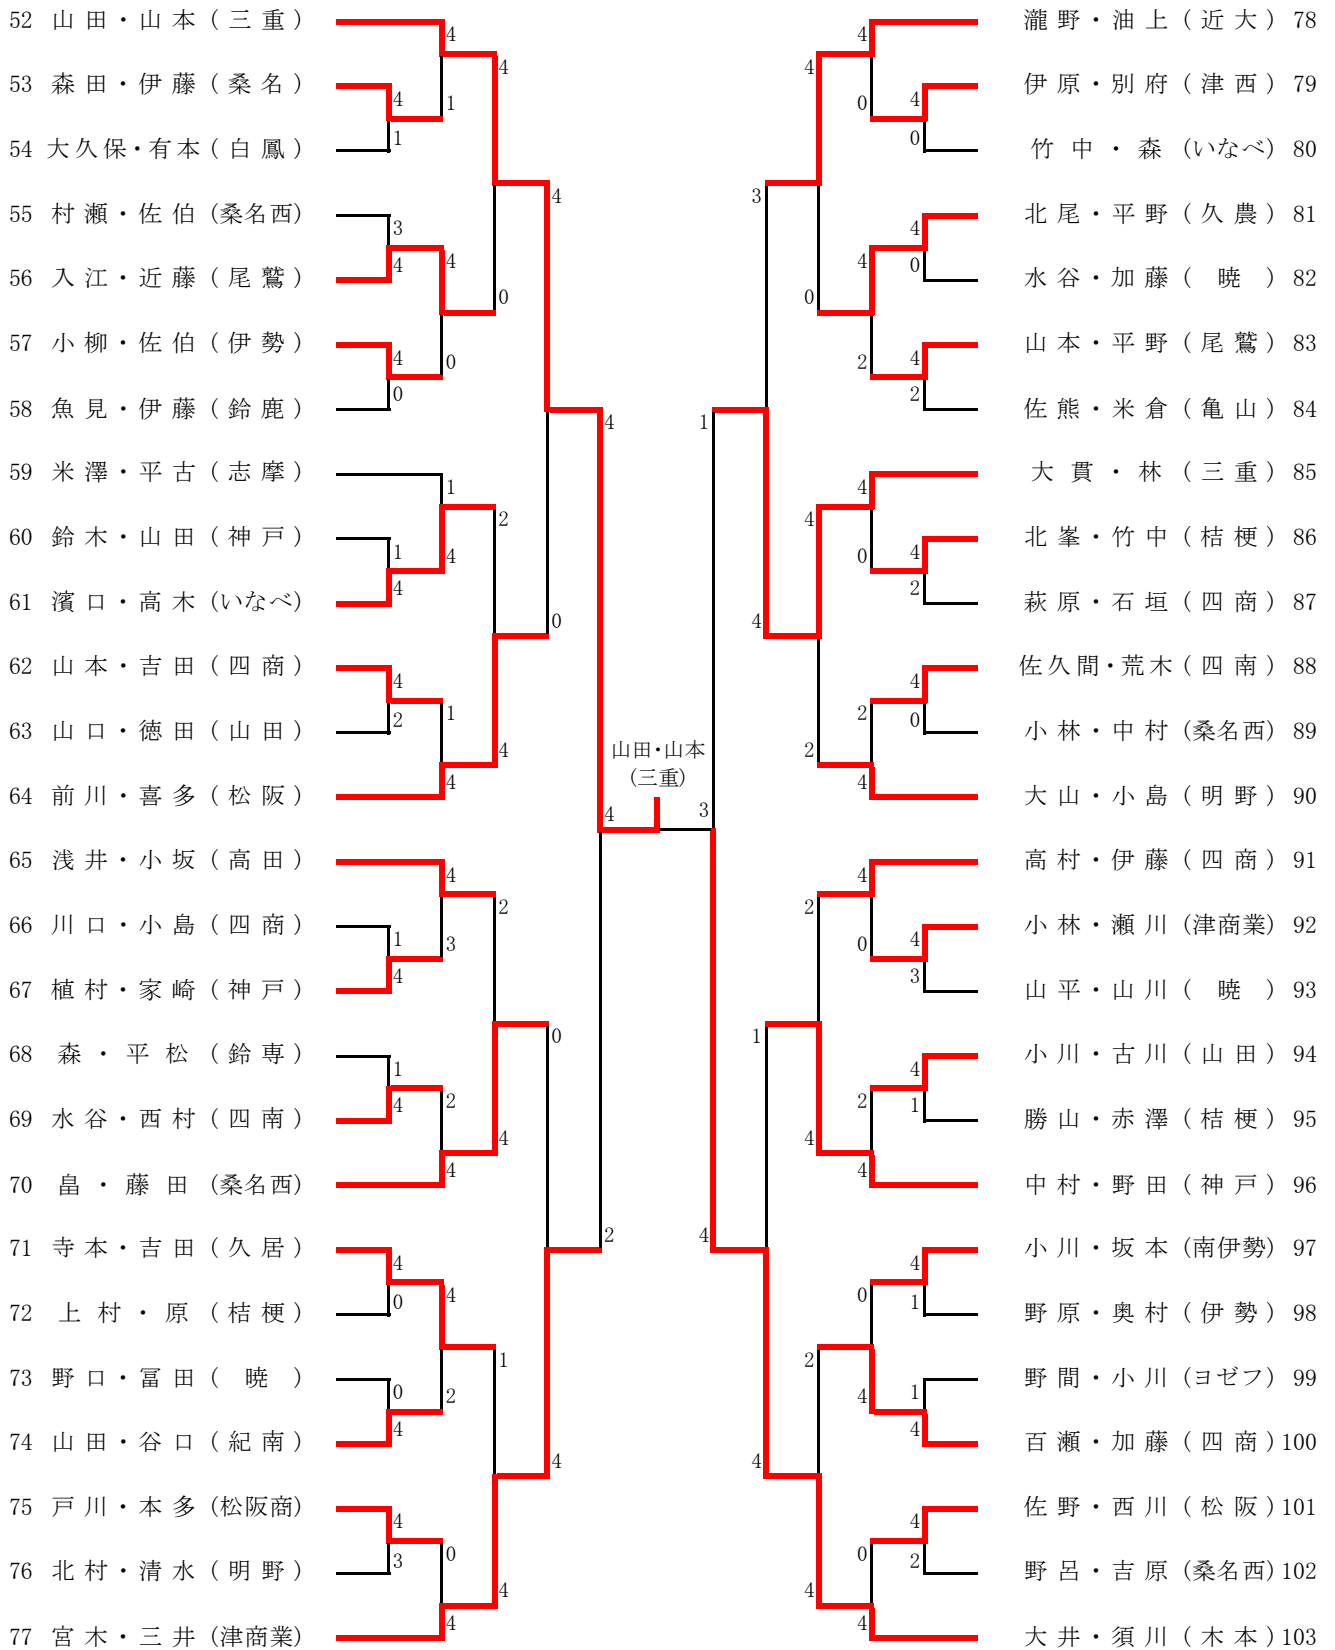

女子個人の部 (1)

準決勝 山田・山本 (三重) ④ - 0 宮原・田中 (三重)  
 神崎・井本 (三重) ④ - 2 村上・仲森 (三重)

決勝 神崎・井本 (三重) ④ - 1 山田・山本 (三重)

女子個人の部 (2)

女子個人の部 (3)

女子個人の部 (4)