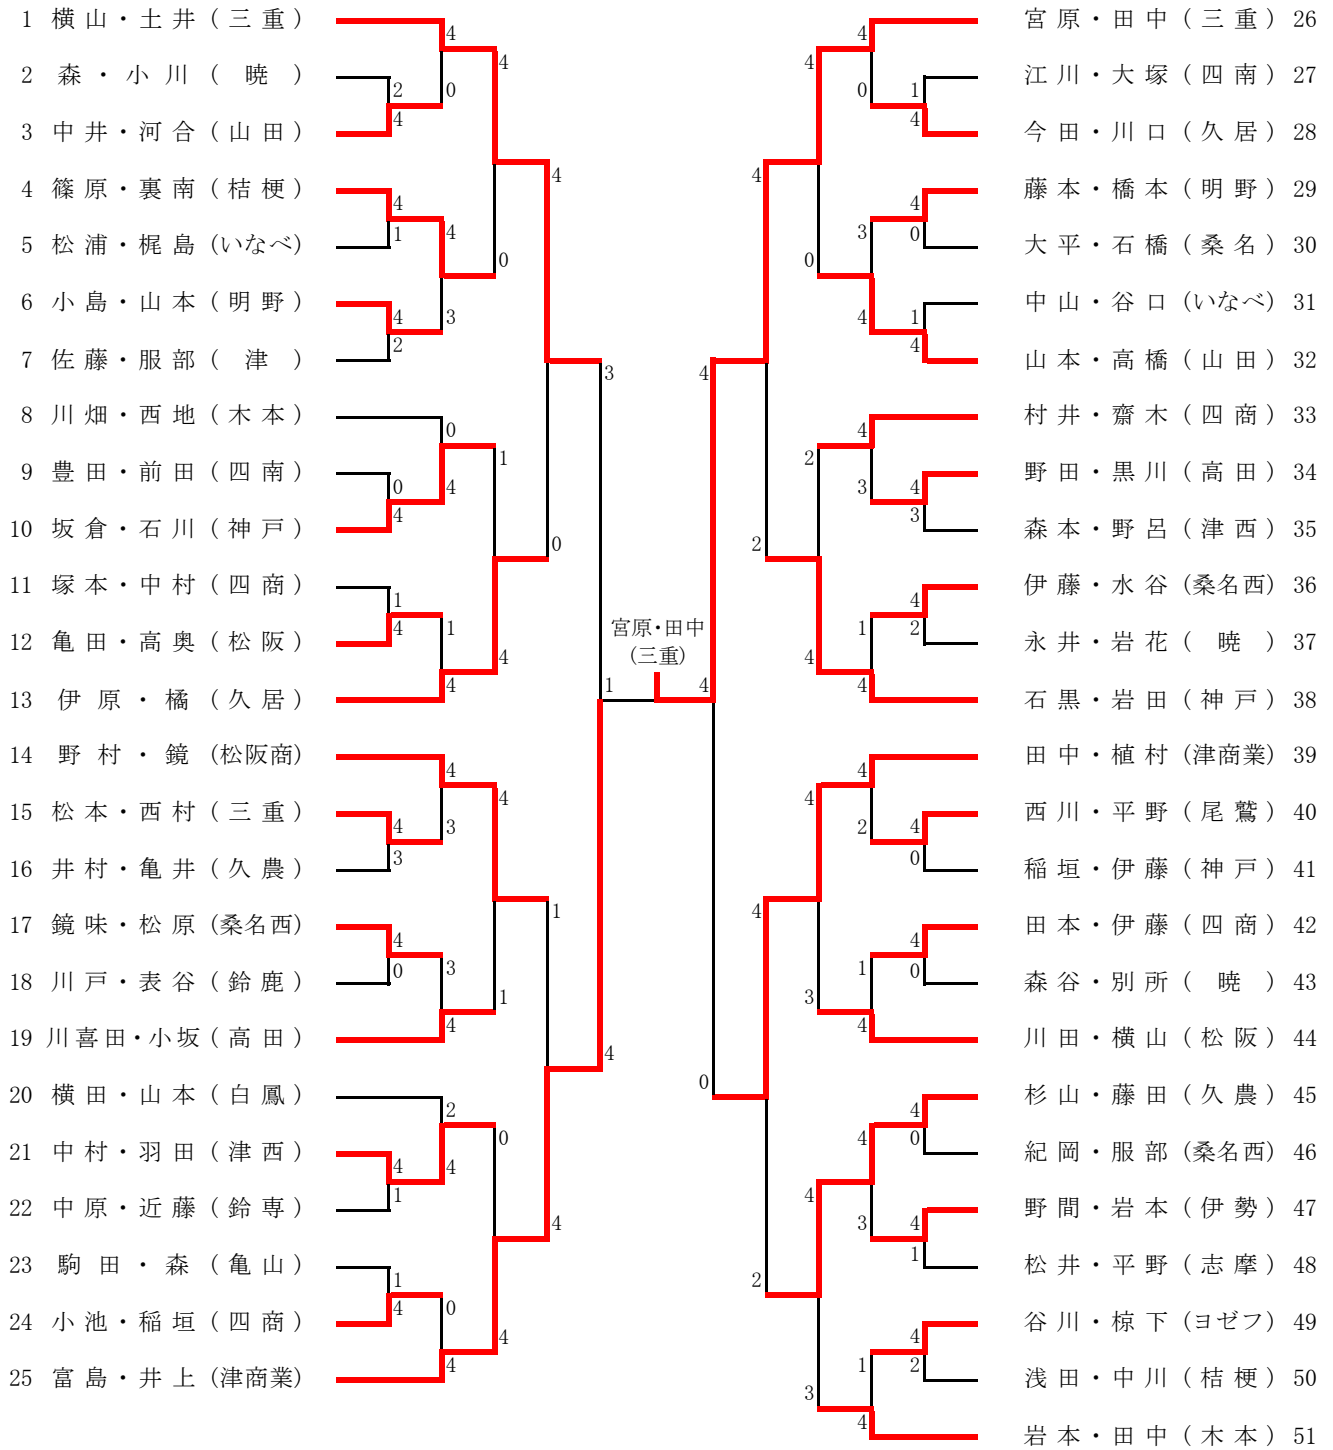

女子個人の部 (1)

準決勝 山田・山本 (三重) ④ - 0 宮原・田中 (三重)  
 神崎・井本 (三重) ④ - 2 村上・仲森 (三重)

決勝 神崎・井本 (三重) ④ - 1 山田・山本 (三重)

女子個人の部 (2)

女子個人の部 (3)

女子個人の部 (4)