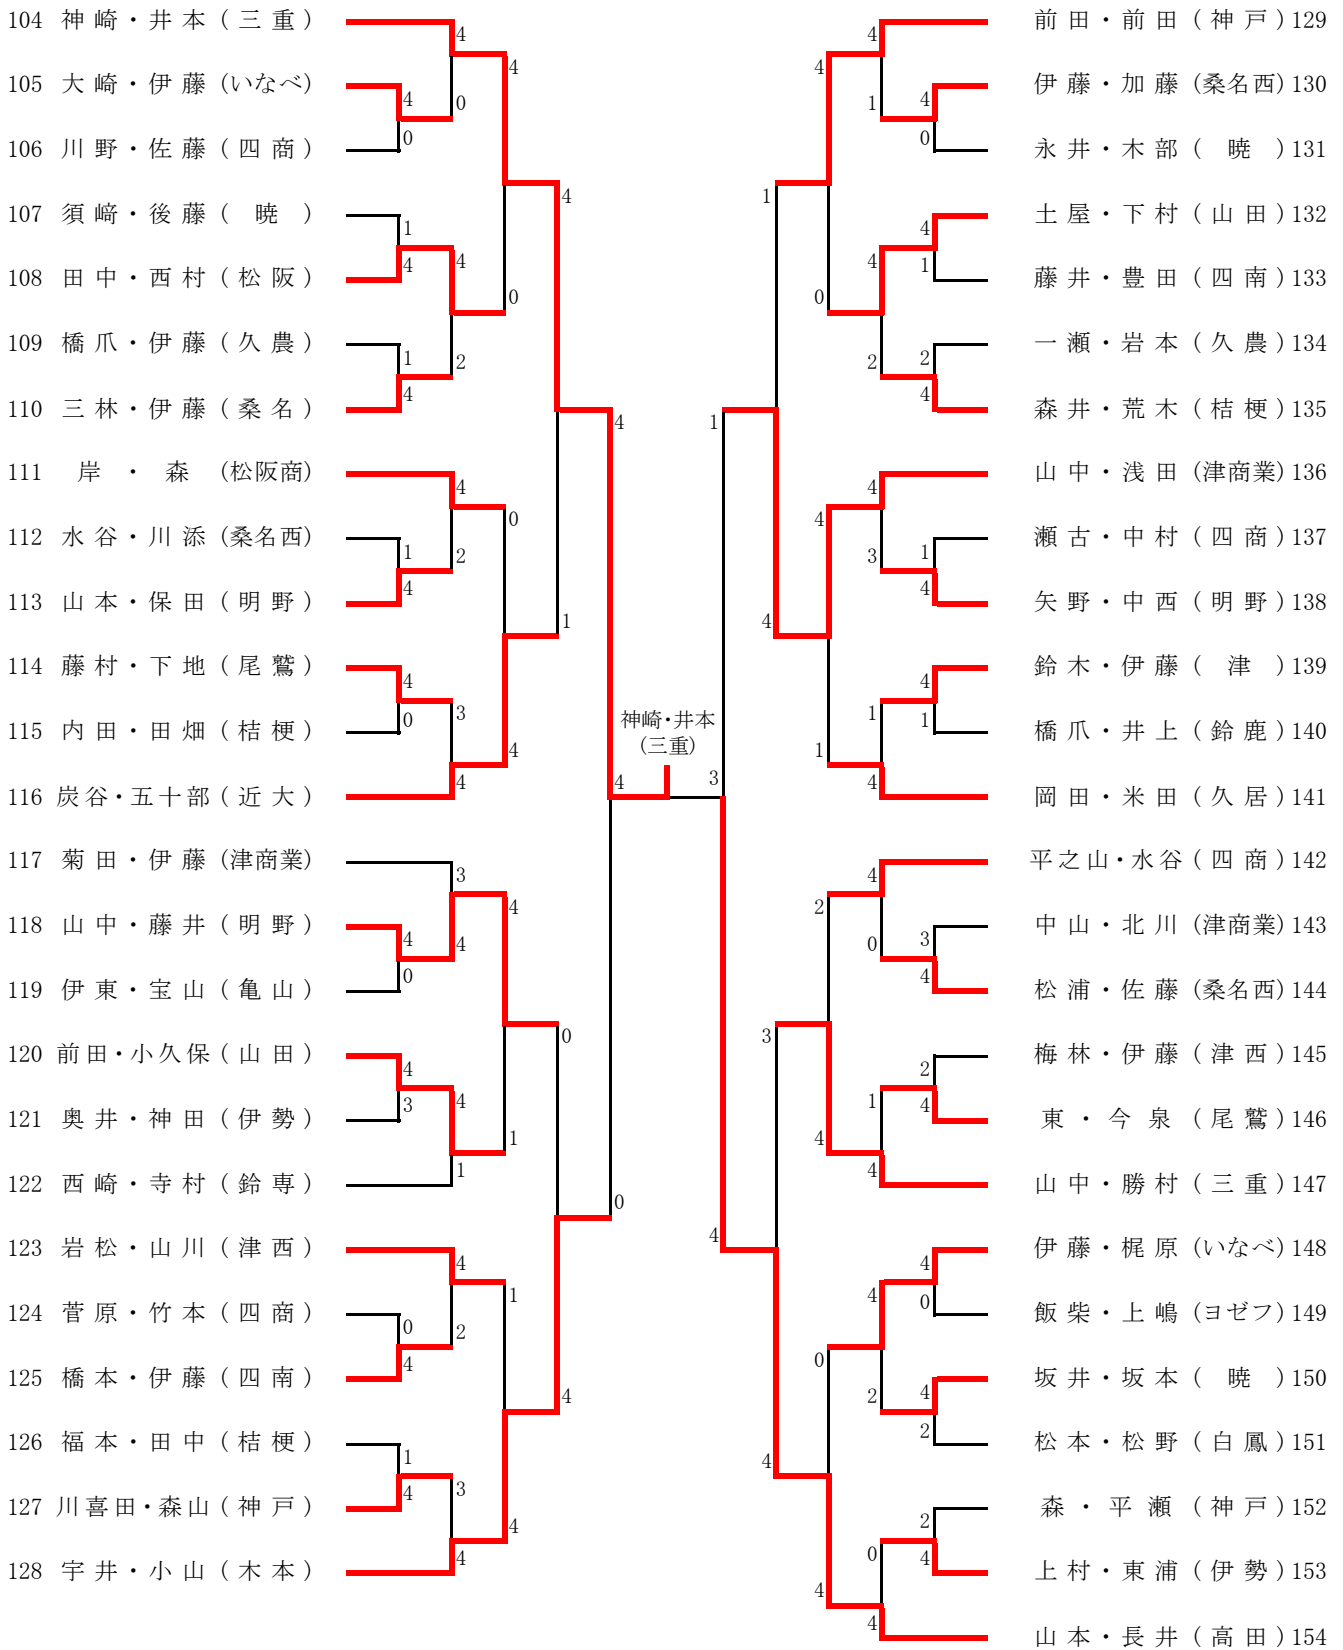

女子個人の部 (1)

準決勝 山田・山本 (三重) ④ - 0 宮原・田中 (三重)  
 神崎・井本 (三重) ④ - 2 村上・仲森 (三重)

決勝 神崎・井本 (三重) ④ - 1 山田・山本 (三重)

女子個人の部 (2)

女子個人の部 (3)

女子個人の部 (4)