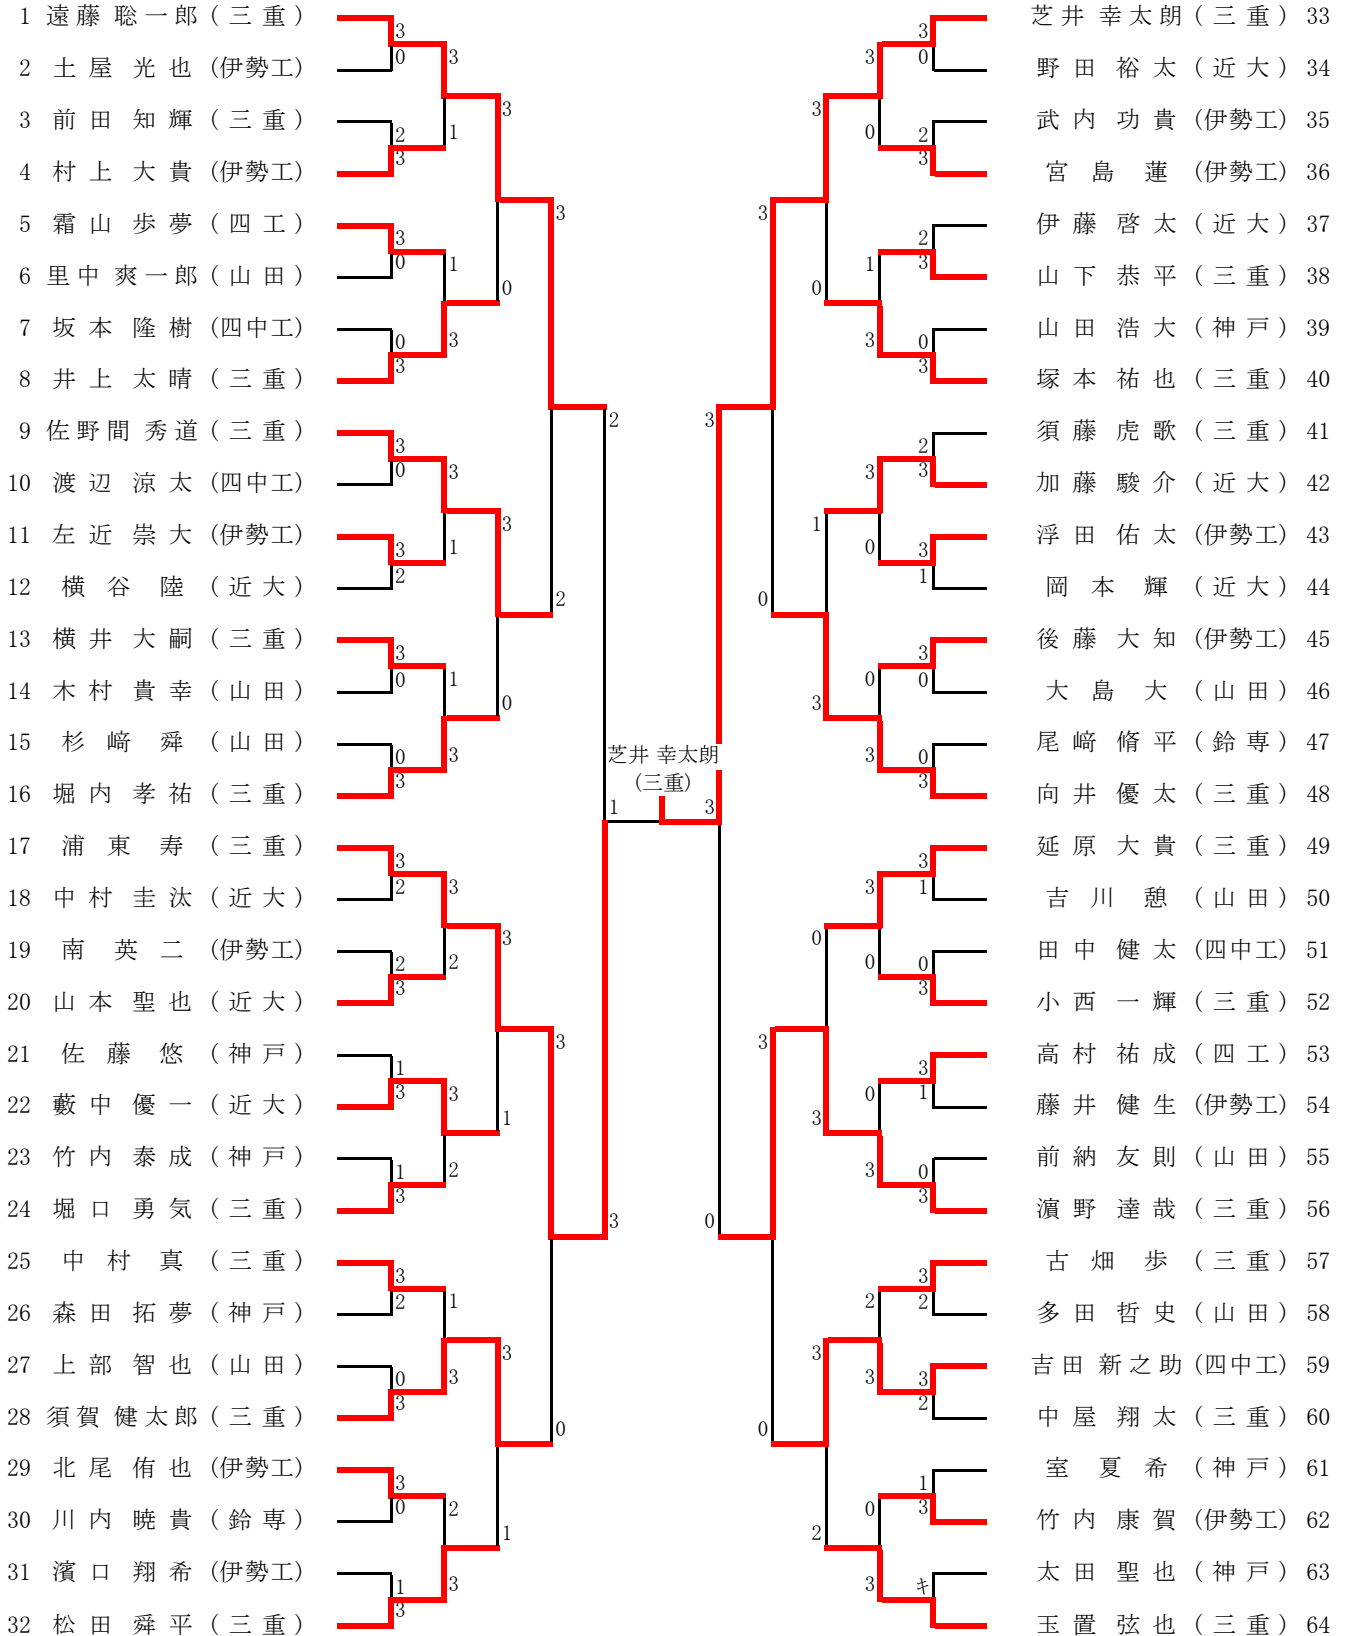

男子の部

女子の部

1 加藤 幸奈 (三重)		西岡 真里華 (三重) 33
2 野尻 夏海 (松阪商)		植村 滯奈 (四商) 34
3 川合 莉奈 (三重)		小川 真未 (松阪商) 35
4 阪本 麻里那 (木本)		後藤 るり (木本) 36
5 本間 葵 (三重)		西川 京 (亀山) 37
6 植村 明日香 (四商)		天野 恵里加 (三重) 38
7 bye		堀木 茄来 (志摩) 39
8 山下 真以 (三重)		糸川 沙耶 (松阪) 40
9 川口 奈那 (松阪)		中西 結香 (三重) 41
10 脇上 晴菜 (久居)		田中 春陽 (松阪商) 42
11 寺嶋 伶奈 (桔梗)		森本 陽子 (山田) 43
12 前田 桃香 (亀山)		阪井田 有紗 (高田) 44
13 鈴木 和紗 (桑名西)		伊藤 妃菜 (津商業) 45
14 小田 紗里奈 (松阪商)		伊藤 楓 (四商) 46
15 山脇 成美 (津西)		倭 こはる (津西) 47
16 橋本 芽依 (三重)		森下 友貴 (三重) 48
17 糸川 幸実 (三重)		尾坂 りほ (三重) 49
18 中島 万里菜 (四商)		池田 麻尋 (松阪商) 50
19 丸中 美波 (山田)		今井 友梨 (久居) 51
20 水牧 千夏真 (高田)		小野 伊吹 (木本) 52
21 猿木 遥 (明野)		福島 わかな (三重) 53
22 卷堂 里帆 (松阪商)		西岡 歩乃花 (桔梗) 54
23 橋本 恋 (明野)		西村 彩 (松阪商) 55
24 橋本 蒼菜 (三重)		下地 彩可 (三重) 56
25 森本 美咲 (三重)		岡崎 朱音 (三重) 57
26 濱口 百花 (志摩)		大川 沙織 (津西) 58
27 宮木 真希 (松阪商)		楠元 侑葉 (志摩) 59
28 向井 砂貴 (木本)		太地 穂乃佳 (桑名西) 60
29 中山 なつき (津商業)		西山 愛美 (明野) 61
30 平田 美咲 (津西)		天野 瞳 (三重) 62
31 平山 みふ (三重)		谷 藍加 (明野) 63
32 橋本 新菜 (三重)		藤本 奈津美 (三重) 64