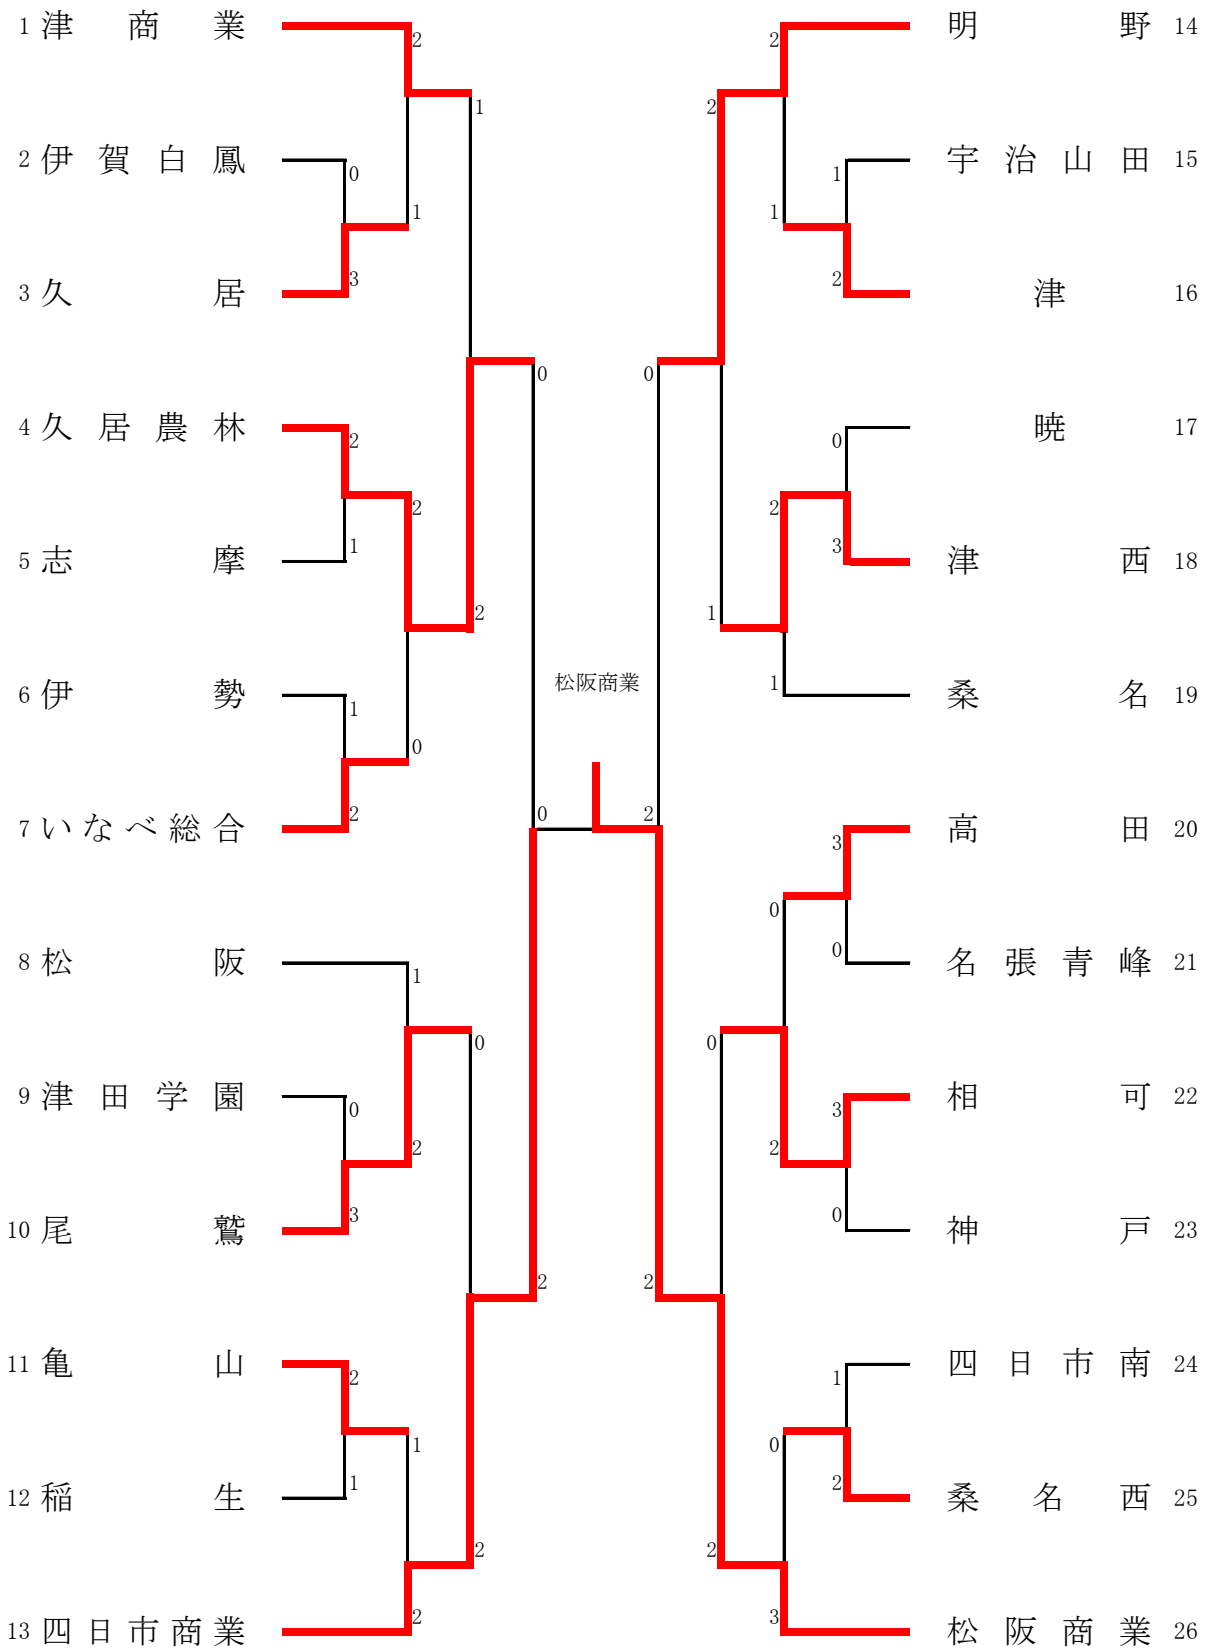

男子Aチーム(ガーデンカップ)

女子Aチーム(ガーデンカップ)

男子B、Cチーム(チャレンジカップ)

女子B、Cチーム(チャレンジカップ)