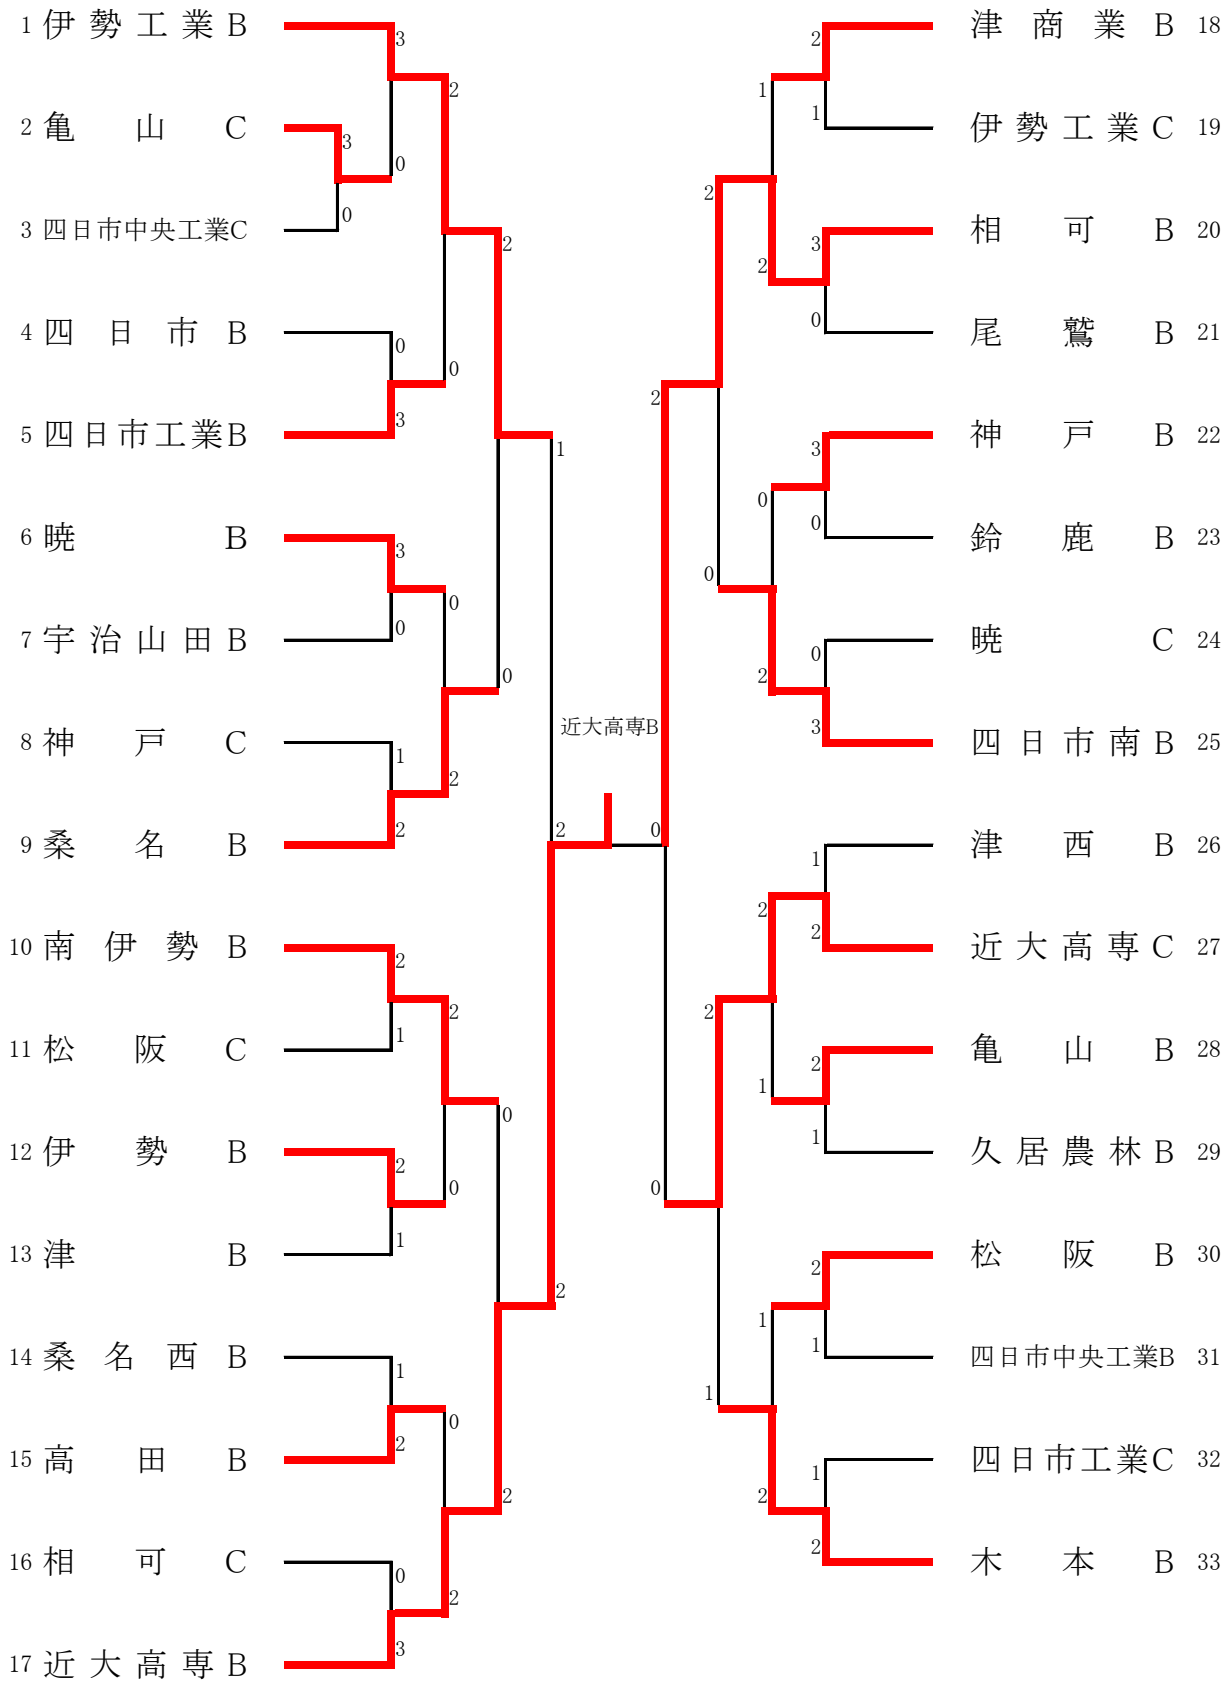

男子Aチーム(ガーデンカップ)

女子Aチーム(ガーデンカップ)

男子B、Cチーム(チャレンジカップ)

女子B、Cチーム(チャレンジカップ)