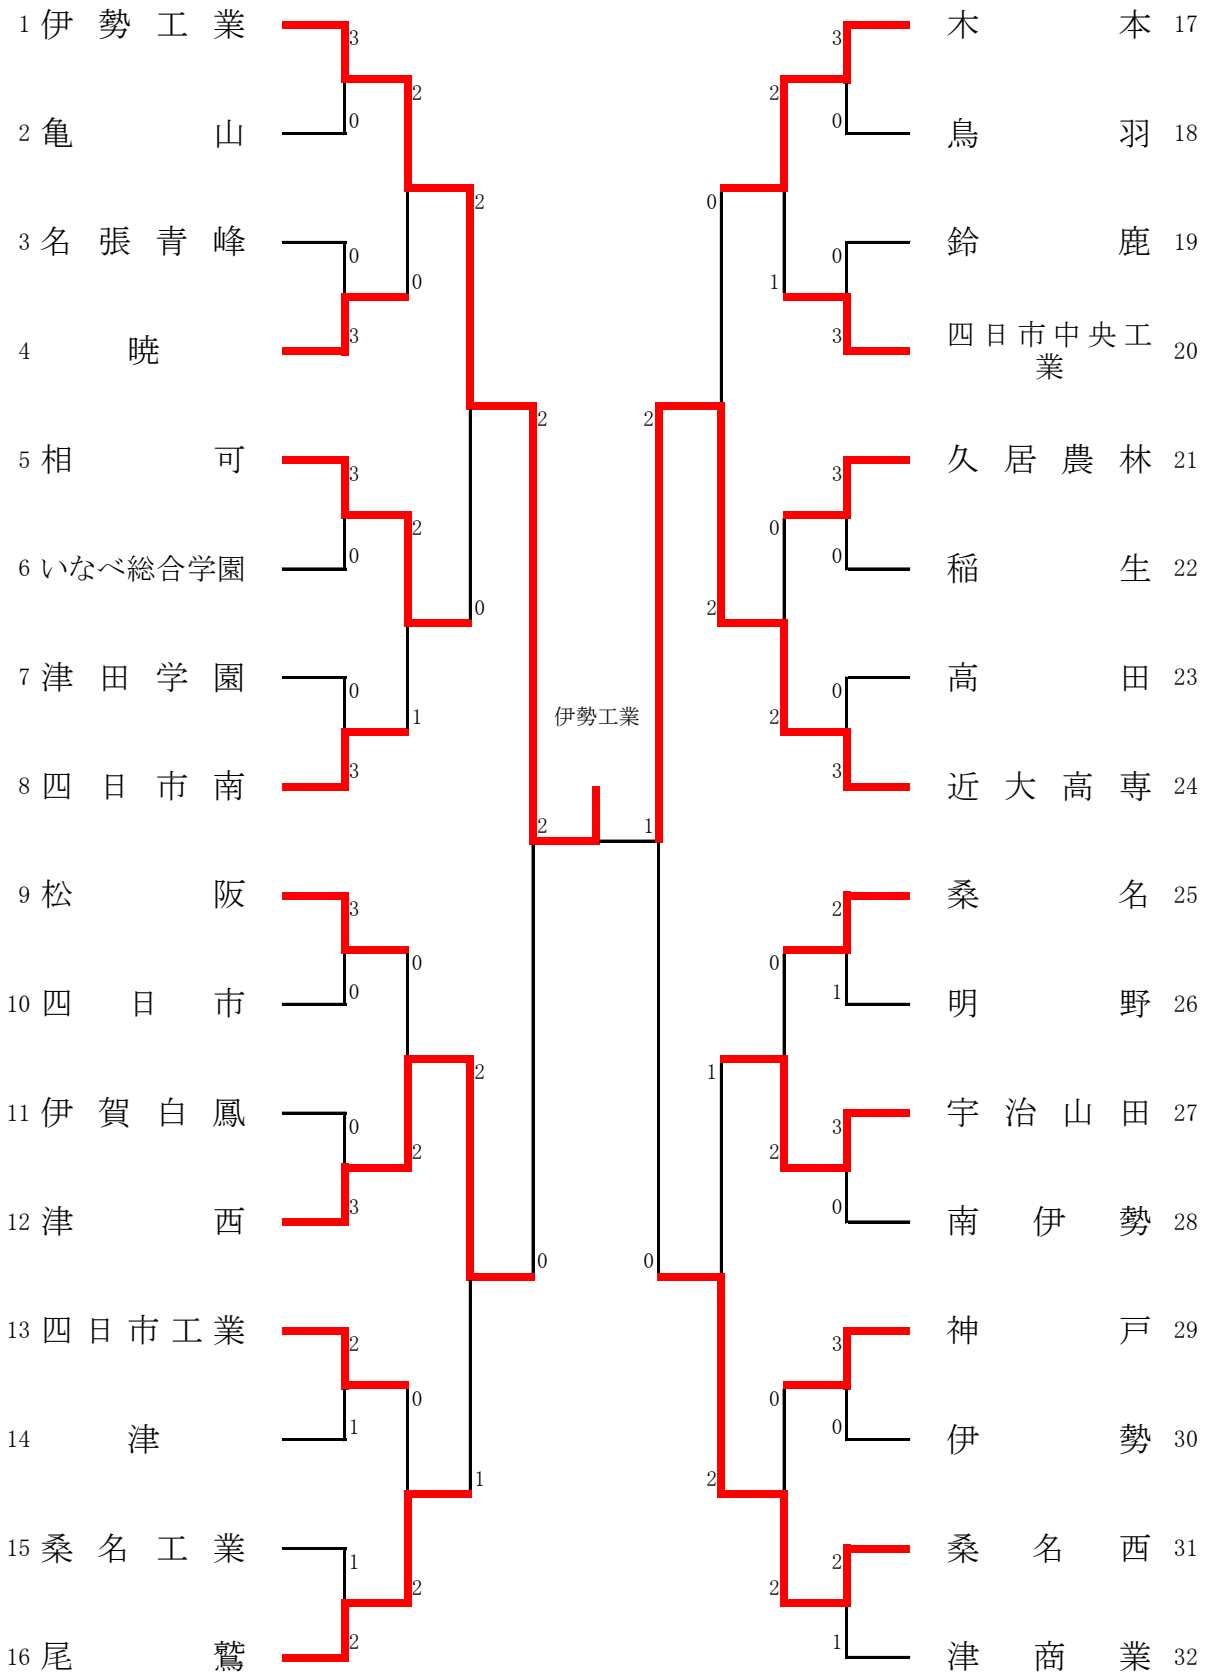

男子Aチーム(ガーデンカップ)

女子Aチーム(ガーデンカップ)

男子B、Cチーム(チャレンジカップ)

女子B、Cチーム(チャレンジカップ)