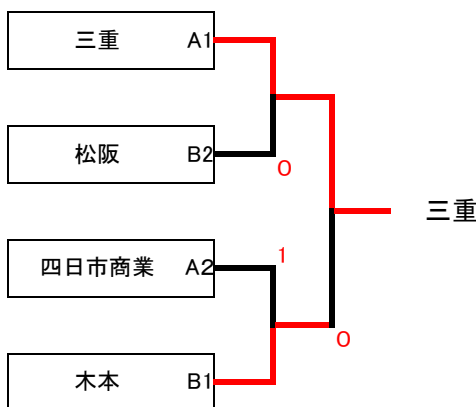

女子決勝トーナメント

準決勝

三重 ② - 0 松阪
松岡・廣瀬 ④ - 0 西岡夏・田中
黒田・澤井 ④ - 0 後藤・東
馬淵・竹田 - 後藤愛・加藤

四日市商業 1 - ② 木本
平出・森 2 - ④ 大威・奥村
坂口・清水 ④ - 0 村川・南
篠原・竹口 1 - ④ 椿本・岡田

決勝

三重 ② - 0 木本
松岡・廣瀬 ④ - 0 村川・南
馬淵・竹田 - 椿本・岡田
黒田・澤井 ④ - 0 大威・奥村

男女共上位2位校が東海高校選抜大会に出場