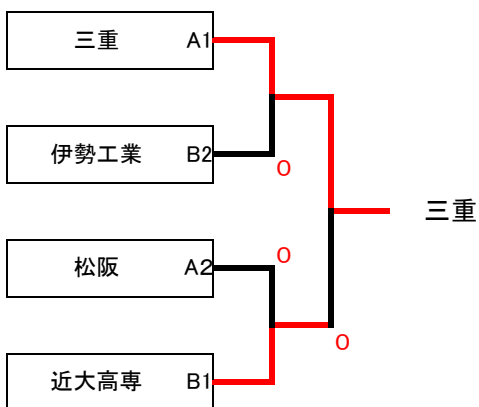

大会名：令和3年度三重県高校新人ソフトテニス大会兼東海高校選抜三重県予選大会
 開催日：令和3年 11月3日・12月18日
 会場：スポーツの杜鈴鹿庭球場・三重県営サンアリーナ

男子リーグ戦

	男子Aリーグ	①	②	③	勝G	勝G-負G	勝-負	順位
①	三重	重	③	③			2	1
②	松阪	0	③				0	2
③	相可	0	0				-2	3
	負G							

	男子Bリーグ	①	②	③	勝G	勝G-負G	勝-負	順位
①	近大高専	③	③				2	1
②	木本	0	1				-2	3
③	伊勢工業	0	②				0	2
	負G							

男子決勝トーナメント

準決勝

三重 ② - 0 伊勢工業
 小野田・朝倉 ④ - 1 北出・角谷
 松本・吉村 ④ - 0 池田・久米
 青木・板舩 - 安休・森

松阪 0 - ② 近大高専
 小泉・水谷 2 - ④ 高鳥・西川
 吉仲・長谷川 0 - ④ 橋本・坪井柊
 高山・増井 - 坪井勇・山口

決勝

三重 ② - 0 近大高専
 清水・中内 ④ - 1 橋本・坪井柊
 松本・吉村 ④ - 1 山口・西川
 青木・板舩 - 坪井勇・高鳥