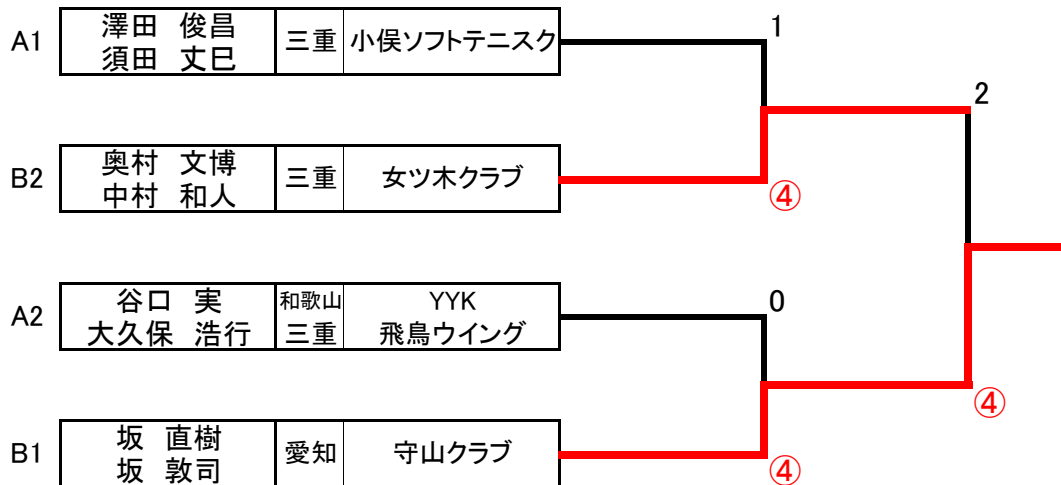

Bブロック

No.	氏 名	所 属		5	6	7	8	勝率	順位
5	三田 広 西村 英一郎	三重	松阪クラブ		④	2	0	1/3	3
6	向坂 清 西方 真澄	三重	桑名庭友会	1		0	1	0/3	4
7	坂 直樹 坂 敦司	愛知	守山クラブ	④	④		④	3/3	1
8	奥村 文博 中村 和人	三重	女ツ木クラブ	④	④	0		2/3	2

1部決勝トーナメント

【 2 部 】

Cブロック

No.	氏名	所属	11	12	13	14	15	勝率	順位
11	深津 弘樹 山田 享代	愛知	みよし市役所 知立連盟	④	0	④	④	3/4	2
12	森村 きみ子 谷口 啓	三重							
13	大矢 真仁 辻本 誠	和歌山	黒潮クラブ	④	④	④	④	4/4	1
14	山中 直樹 山中 初美	三重	小俣ソフトテニスク	0	④	0	1	1/4	4
15	五十棲 啓貴 谷田 康代	三重 愛知	四日市クラブ 津島クラブ	1	④	0	④	2/4	3