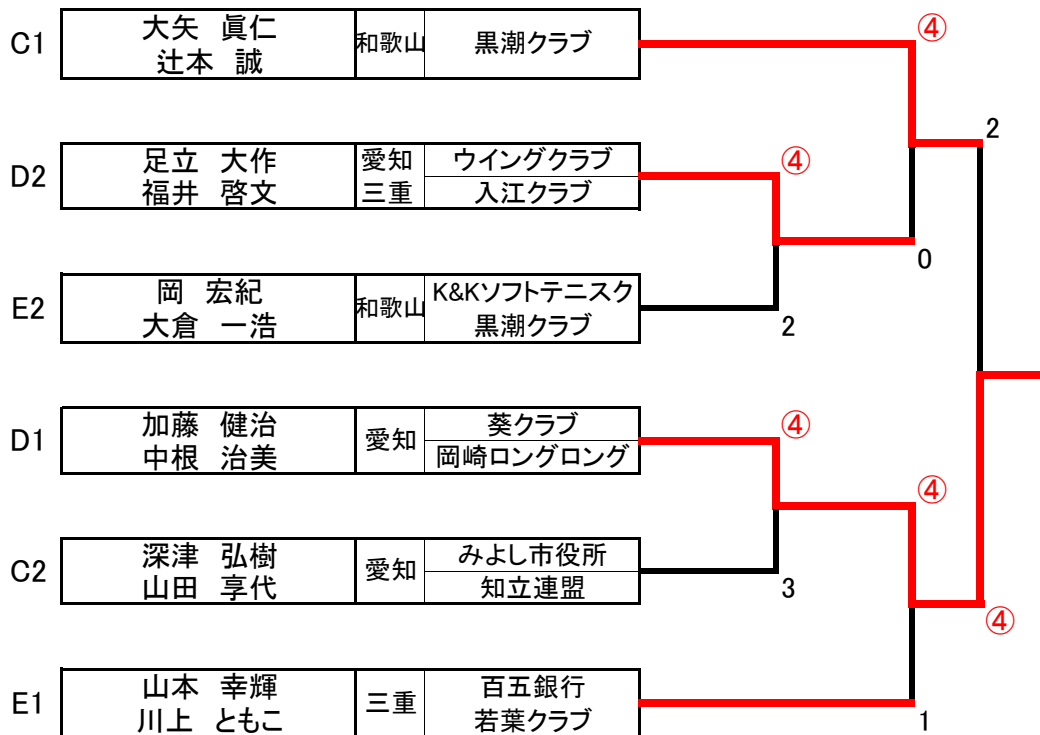

【 3 部 】

Fブロック

No.	氏 名	所 属		31	32	33	34	35	36	勝率	順位
31	市野 里史 清水 正章	和歌山	黒潮クラブ		④	④	④	④	④	5/5	1
32	大畑 清隆 蔵 和信	石川	野々市クラブ 能美クラブ	0		④	④	1	④	3/5	2
33	和田 收司 千葉 江美	三重	鶉殿クラブ	0	0		2	④	1	1/5	6
34	郷家 勝徳 高田 治喜	石川	野々市クラブ かほくクラブ	2	0	④		2	2	1/5	5
35	森中 祐作 森中登美子	三重	上野クラブ	0	④	0	④		0	2/5	4
36	沖 廣起 和泉 耕三	和歌山	串本セントラル	2	2	④	④	④		3/5	3

2部決勝トーナメント