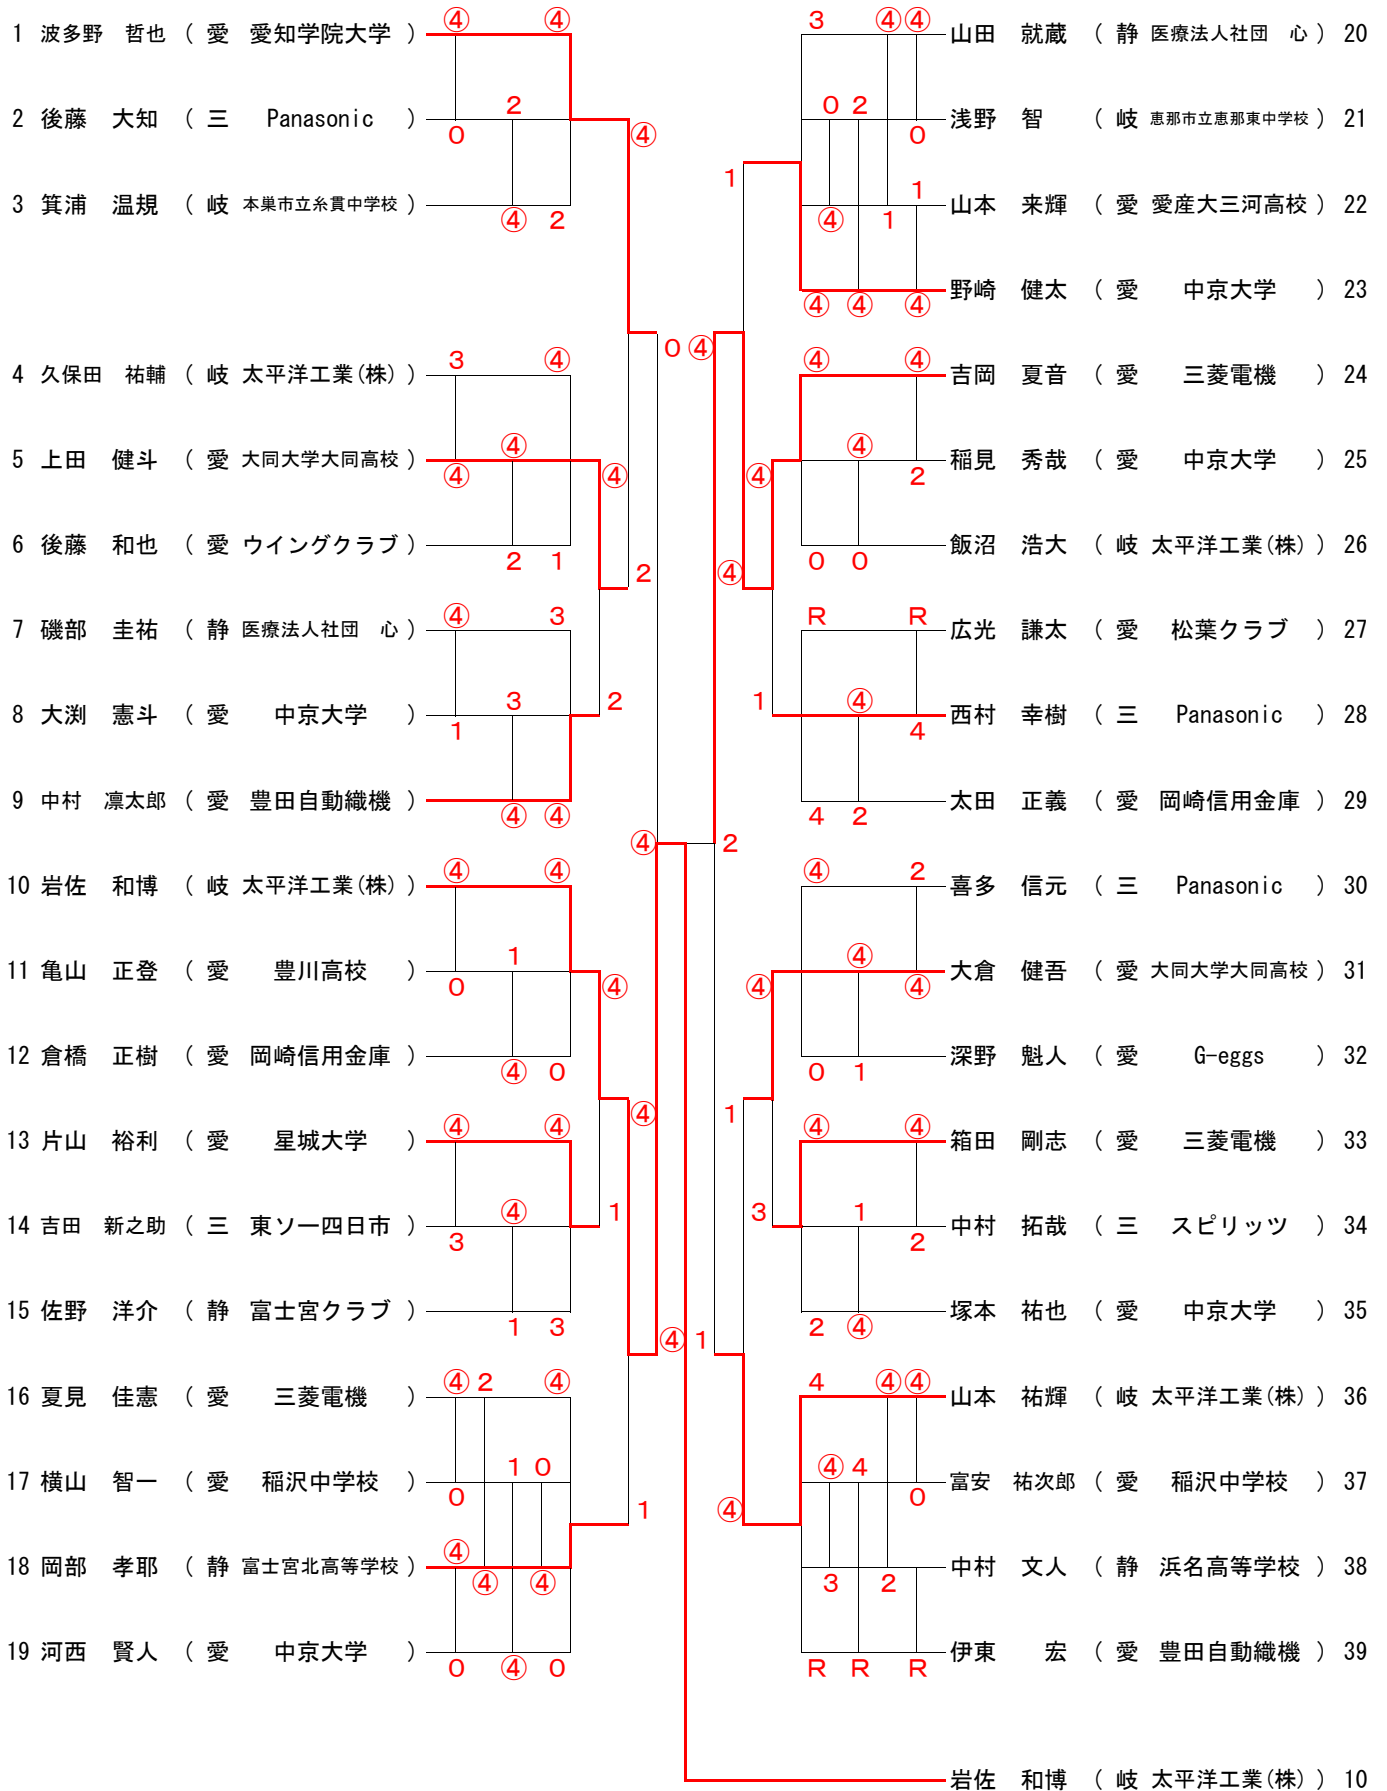

【女子】

【準決勝】

1 山宮 紗奈 (岐) (太平洋工業(株)) ④ ④ - 2 2 奥嶋 美佐 (愛) (トヨタ自動車) 19  
 2 - ④  
 ④ - 0  
 ④ - 1  
 ④ - 2  
 3 - ⑤  
 ⑩ - 8  
 ④ - 1  
 ④ - 2  
 3 - ⑤  
 ⑩ - 8  
 -

22 桐山 茉衣子 (岐) (鶯谷高校) 1 1 - ④ ④ 伊藤 唯 (愛) (アドマテックス) 40  
 2 - ④  
 1 - ④  
 ④ - 0  
 1 - ④  
 2 - ④  
 -

## 【 男子 ② 】