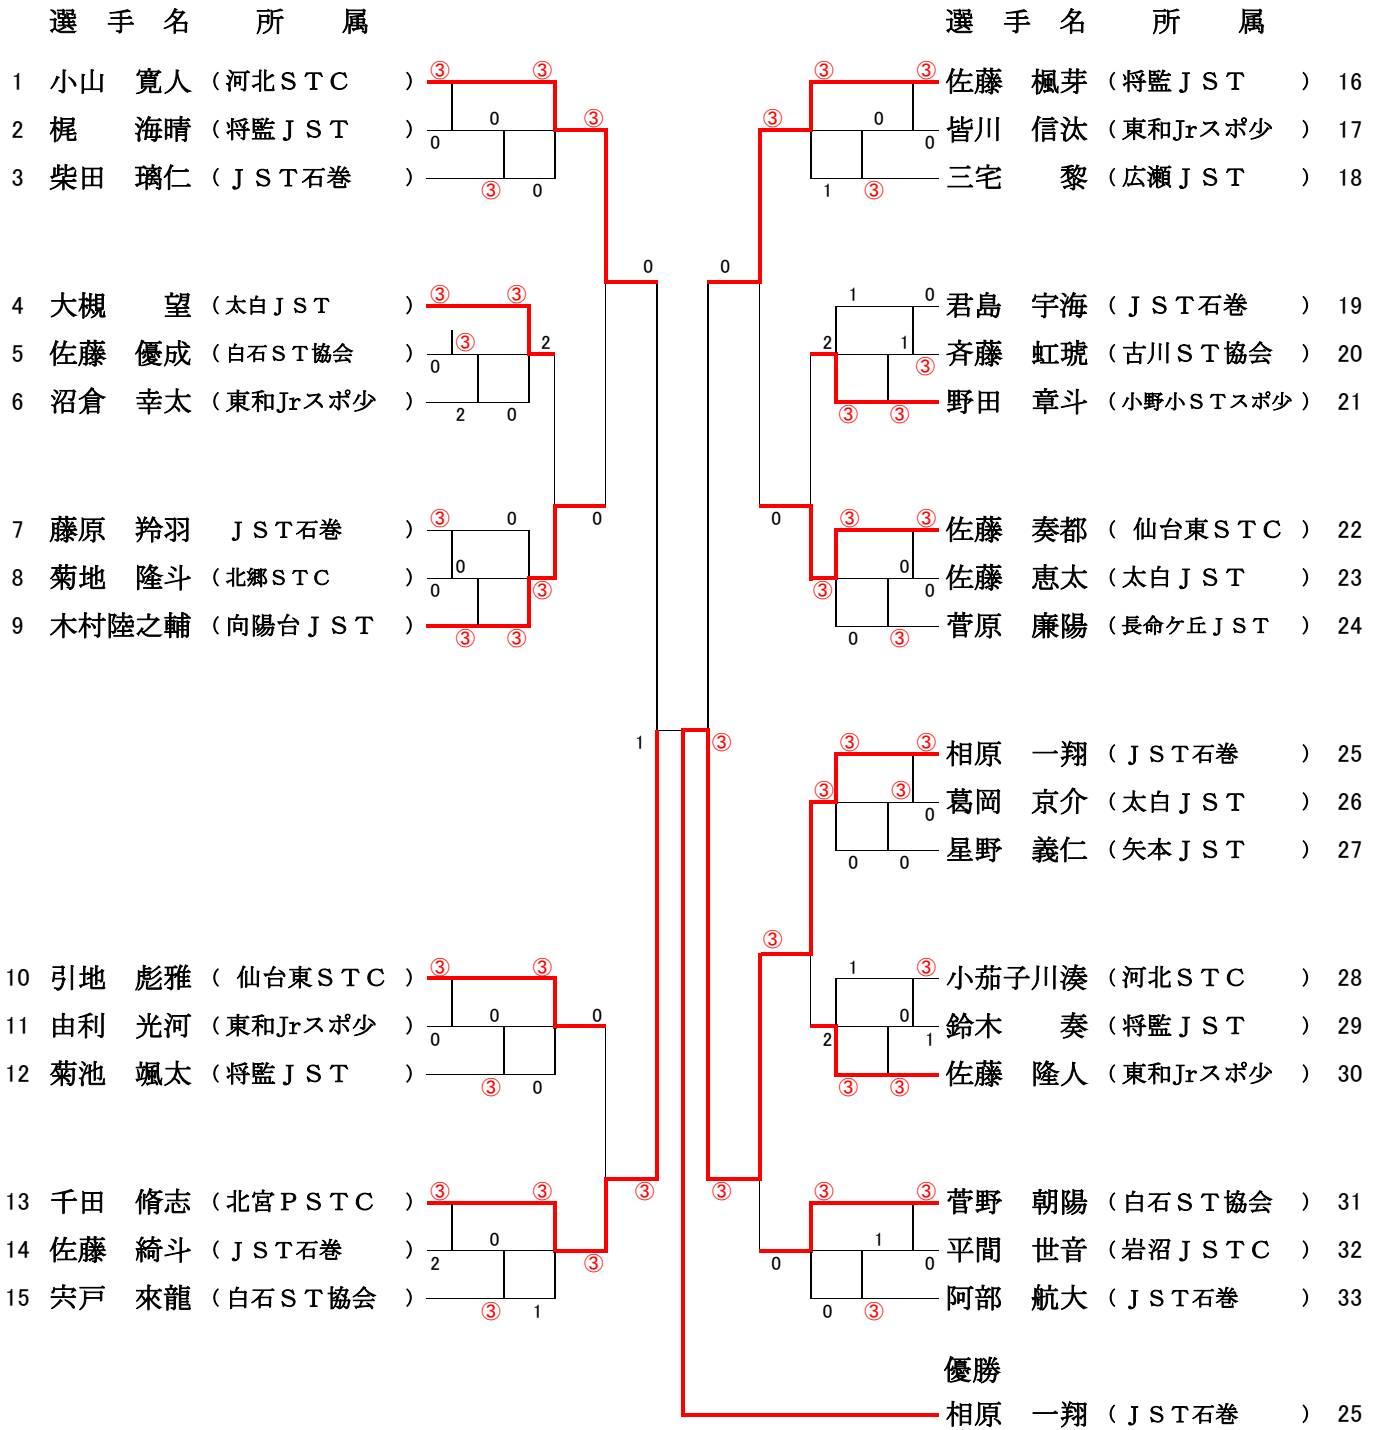

6年男子

親子の部④

選手名	学年	所属名			選手名	学年	所属名	No.
94 星 志織	4	白石ST協会	②	②	光野 和樹	3	仙台東STC	112
95 安藤 和宏	4	仙台青葉STC	R	③	光野 璃夢	3	仙台東STC	112
96 安藤 柚希	4	仙台青葉STC	R	③	久田 太	2	大河原JST	113
96 佐藤 伸也	3	北宮PSTC	②	1	久田 季依	2	大河原JST	113
96 佐藤 晏士	3	北宮PSTC	②	1	泉 孝幸	4	桜STC	114
97 植田 誠	3	鶴谷JST	②	②	泉 陽葵	4	桜STC	114
97 植田 真菜	3	鶴谷JST	②	②	及川 巧巳	4	東和JrSTスポ少	115
98 安部 佳那	2	将監JST	0	③	及川 陸翔	4	東和JrSTスポ少	115
98 安部 佳純	2	将監JST	1	③	及川 恭子	3	太白JST	116
99 未吉 幹夫	3	仙台東STC	②	0	及川 芽依	3	太白JST	116
99 未吉 理紗	3	仙台東STC	②	0	佐々木大輔	1	古川ST協会	117
100 庄子 智貴	4	長命ヶ丘JST	R	R	佐々木麻帆	1	古川ST協会	117
100 庄子 琥珀	4	長命ヶ丘JST	R	R				
101 小野寺俊恭	2	JST石巻	②	2				
101 小野寺結花	2	JST石巻	②	2				
102 阿部 和子	4	南方JST	0	②				
102 阿部真梨那	4	南方JST	0	②				
103 木村 由姫	4	小牛田ST	②	②				
103 木村 優花	4	小牛田ST	②	②				
104 吉川 裕美	3	将監JST	0	③	高田 悦子	3	仙台青葉STC	118
104 吉川 巧真	3	将監JST	0	③	高田 凜	3	仙台青葉STC	118
105 高橋 克幸	3	小野小STスポ少	②	1	阿部 茉莉	2	矢本JST	119
105 高橋 茉千	3	小野小STスポ少	②	1	阿部 楓月	2	矢本JST	119
106 菅野 洋	3	北郷STC	②	②	鳥谷部玉貴	4	岩沼JSTC	120
106 菅野 千暁	3	北郷STC	②	②	鳥谷部彩羽	4	岩沼JSTC	120
107 松枝 賢治	3	東和JrSTスポ少	R	2	岡崎 純子	3	志波姫STスポ少	121
107 松枝 亮汰	3	東和JrSTスポ少	R	2	岡崎 咲姫	3	志波姫STスポ少	121
108 高橋 淳	3	仙台青葉STC	②	0	鈴木 佑美	2	河北STC	122
108 高橋 叶望	3	仙台青葉STC	②	0	鈴木 瑚々美	2	河北STC	122
109 木村壮一郎	4	向陽台JST	②	②	金野 純	4	仙台東STC	123
109 木村なな香	4	向陽台JST	②	②	金野 隼人	4	仙台東STC	123
110 猪股 伸章	1	白石ST協会	0	②	大槻 潤	4	将監JST	124
110 猪股 陽樹	1	白石ST協会	0	②	大槻 花梨	4	将監JST	124
111 岡 麻衣	4	河北JSTC	0	0	高橋 祐樹	1	白石ST協会	125
111 岡 陽葵	4	河北JSTC	0	0	高橋 大和	1	白石ST協会	125

NO 94 準決勝へ