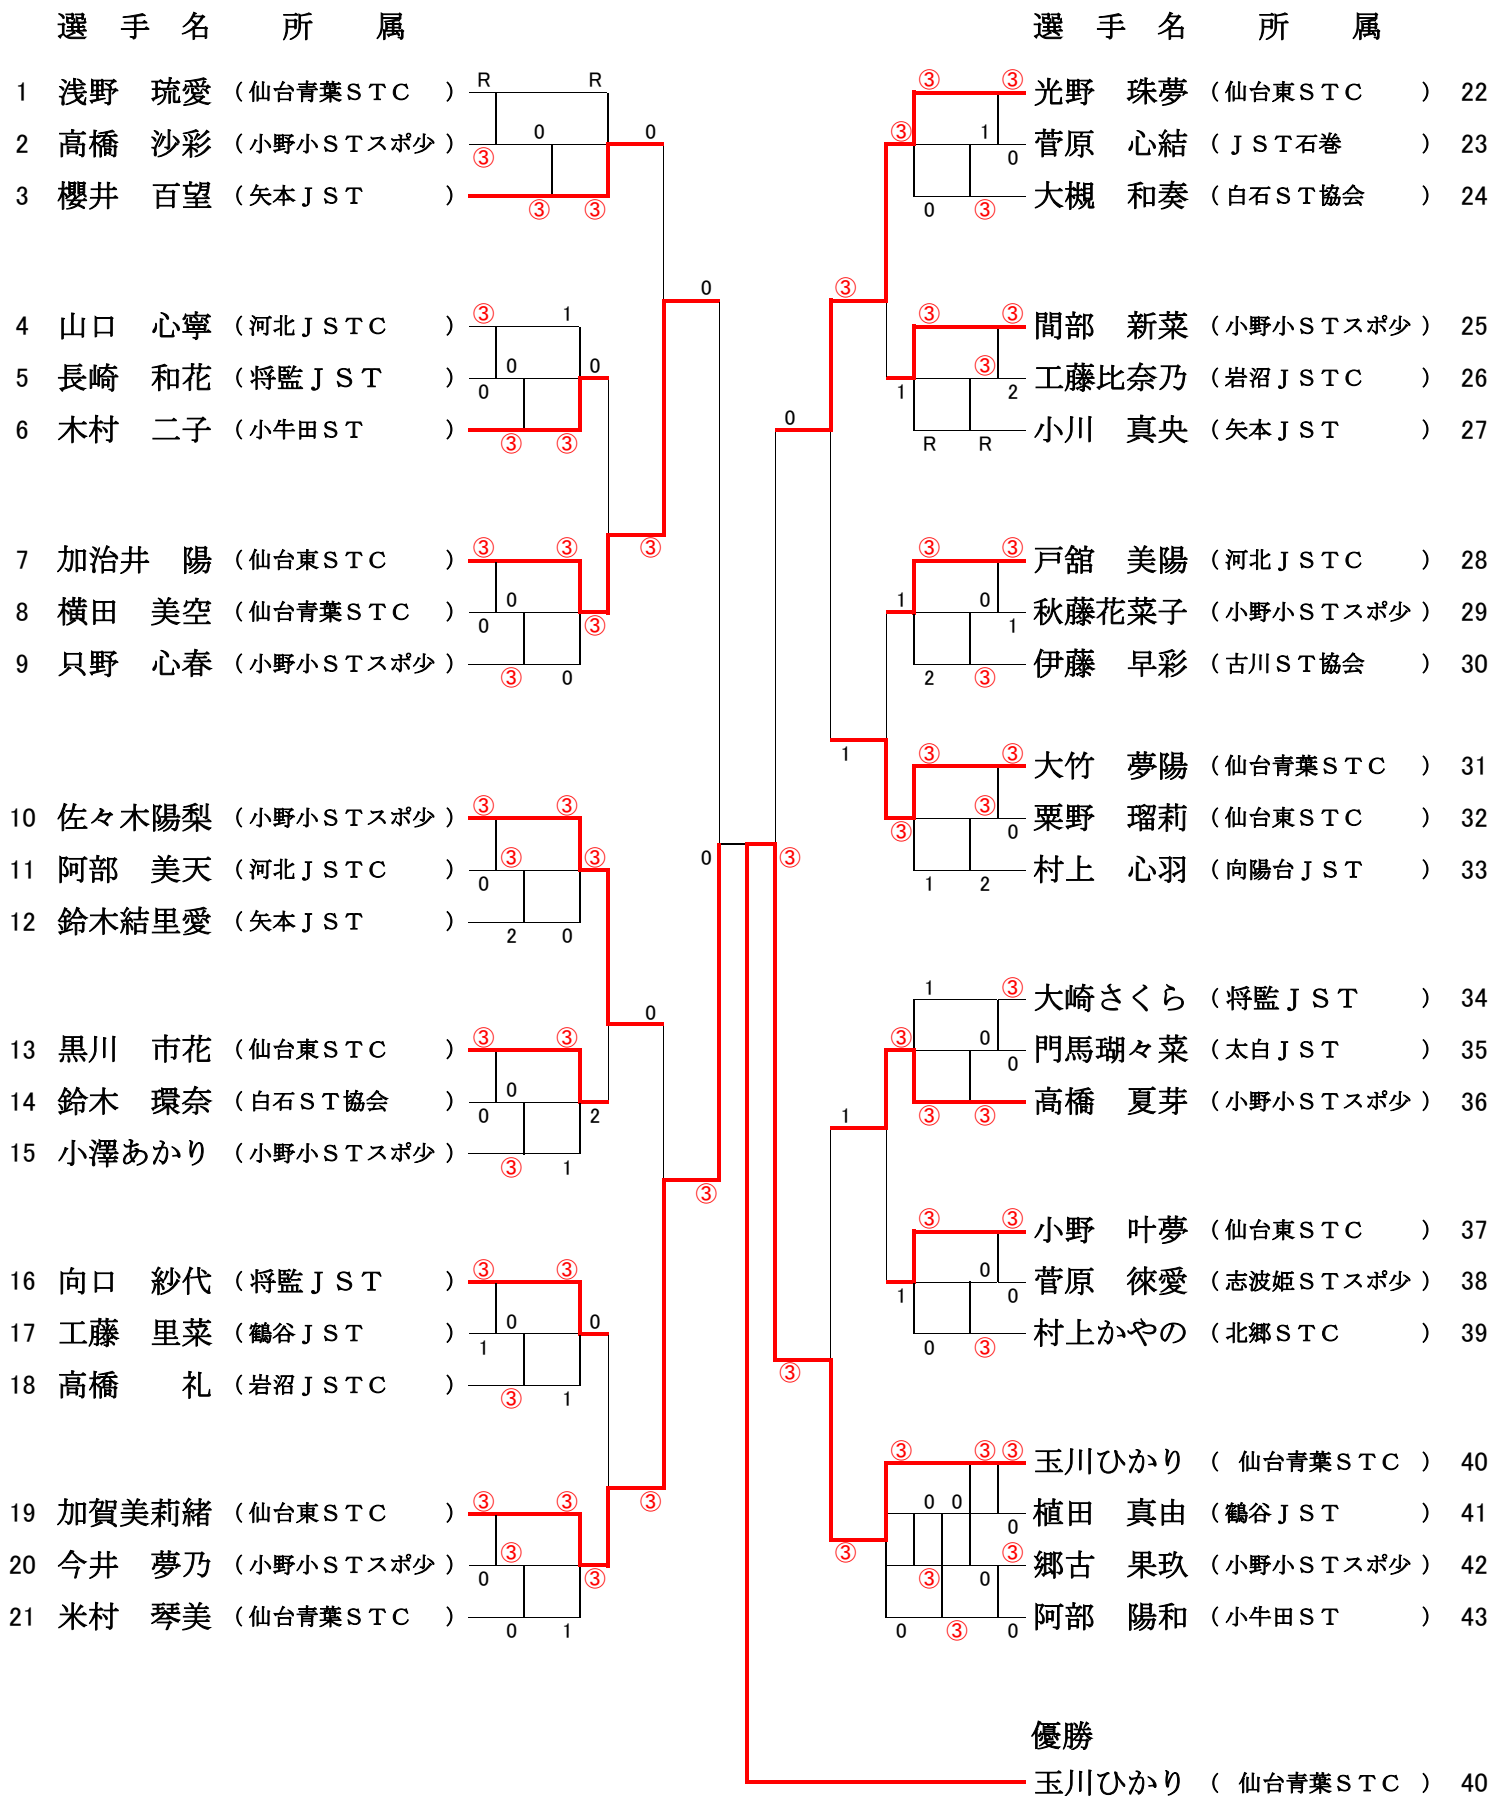

5年女子

選手名	所属	対戦相手	スコア	結果	選手名	所属	対戦相手	スコア	結果
1 菅原 志之	(長命ヶ丘JST)	3 木幡 夏音	3-0	勝	橋本 蘭子	(北宮PSTC)	19 高橋 茜	3-0	勝
2 長田 瑞生	(仙台青葉STC)	4 小野 奈樹	3-0	勝	高橋 茜	(南方JST)	20 若生 珠夏	3-0	勝
3 木幡 夏音	(小野小STスポ少)	5 鈴木璃衣紗	3-0	勝	若生 珠夏	(将監JST)	21 佐藤 莉琉	3-1	勝
4 小野 奈樹	(仙台東STC)	6 白鳥 結	3-0	勝	佐藤 莉琉	(仙台青葉STC)	22 田中 柊花	3-0	勝
5 鈴木璃衣紗	(将監JST)	7 山内 思奈	3-1	勝	田中 柊花	(JST石巻)	23 猪股 萌乃	3-0	勝
6 白鳥 結	(小牛田ST)	8 渡邊 柚奈	3-2	勝	猪股 萌乃	(東和JrSTスポ少)	24 一条明日香	3-0	勝
7 山内 思奈	(JST石巻)	9 小野寺瑠菜	3-2	勝	一条明日香	(白石ST協会)	25 三浦 瑠那	3-3	勝
8 渡邊 柚奈	(白石ST協会)	10 小野寺莉央	3-0	勝	三浦 瑠那	(大河原JST)	26 門脇 彩愛	3-3	勝
9 小野寺瑠菜	(東和JrSTスポ少)	11 佐藤 千夏	3-0	勝	門脇 彩愛	(小牛田ST)	27 差ヶ久保羽美	3-1	勝
10 小野寺莉央	(仙台東STC)	12 鈴木 優花	3-1	勝	差ヶ久保羽美	(小野小STスポ少)	28 佐藤 夏渚	3-0	勝
11 佐藤 千夏	(白石ST協会)	13 佐藤 もも	3-0	勝	佐藤 夏渚	(岩沼JSTC)	29 目黒 希美	3-0	勝
12 鈴木 優花	(大河原JST)	14 阿部紗世香	3-1	勝	目黒 希美	(向陽台JST)	30 今野 蘭	3-2	勝
13 佐藤 もも	(将監JST)	15 金野 光莉	3-0	勝	今野 蘭	(JST石巻)	31 影山友唯菜	3-0	勝
14 阿部紗世香	(小野小STスポ少)	16 笈沼 凜	3-1	勝	影山友唯菜	(将監JST)	32 金野 優芽	3-1	勝
15 金野 光莉	(東和JrSTスポ少)	17 玉置 莉沙	3-0	勝	金野 優芽	(白石ST協会)	33 小田桐紗耶	3-0	勝
16 笈沼 凜	(白石ST協会)	18 鎌田明花莉	3-1	勝	小田桐紗耶	(仙台東STC)	34 菅原 莉子	3-0	勝
17 玉置 莉沙	(将監JST)	優勝 菅原 志之	3-0	勝	菅原 莉子	(東和JrSTスポ少)	35 小野ひまり	3-0	勝
18 鎌田明花莉	(岩沼JSTC)				小野ひまり	(太白JST)	36		

6年女子

5年男子

選手名	所属		選手名	所属
1 佐々木玄喜	(河北STC)		本間 大翔	(河北STC) 11
2 花房 幹太	(仙台青葉STC)		奥田 匠音	(長命ヶ丘JST) 12
3 関 蒼真	(太白JST)		鈴木 陽斗	(向陽台JST) 13
4 尾形 優真	(長命ヶ丘JST)		那須 太紀	(長命ヶ丘JST) 14
			設楽 昊雅	(仙台青葉STC) 15
			石塚 詩遠	(将監JST) 16
5 丹野 雄斗	(長命ヶ丘JST)		飯塚 怜真	(仙台東STC) 17
6 佐藤 陽日	(古川ST協会)		阿部 柊斗	(河北STC) 18
7 高杉 隼利	(将監JST)		佐々木悠里	(古川ST協会) 19
			小野寺晴人	(小牛田ST) 20
8 片桐 祐生	(向陽台JST)		小野寺 結	(長命ヶ丘JST) 21
9 長田 凜玖	(長命ヶ丘JST)		岩佐 拓音	(岩沼JSTC) 22
10 青砥 颯希	(北宮PSTC)		佐藤 漸	(向陽台JST) 23
優勝				
8 片桐 祐生	(向陽台JST)			