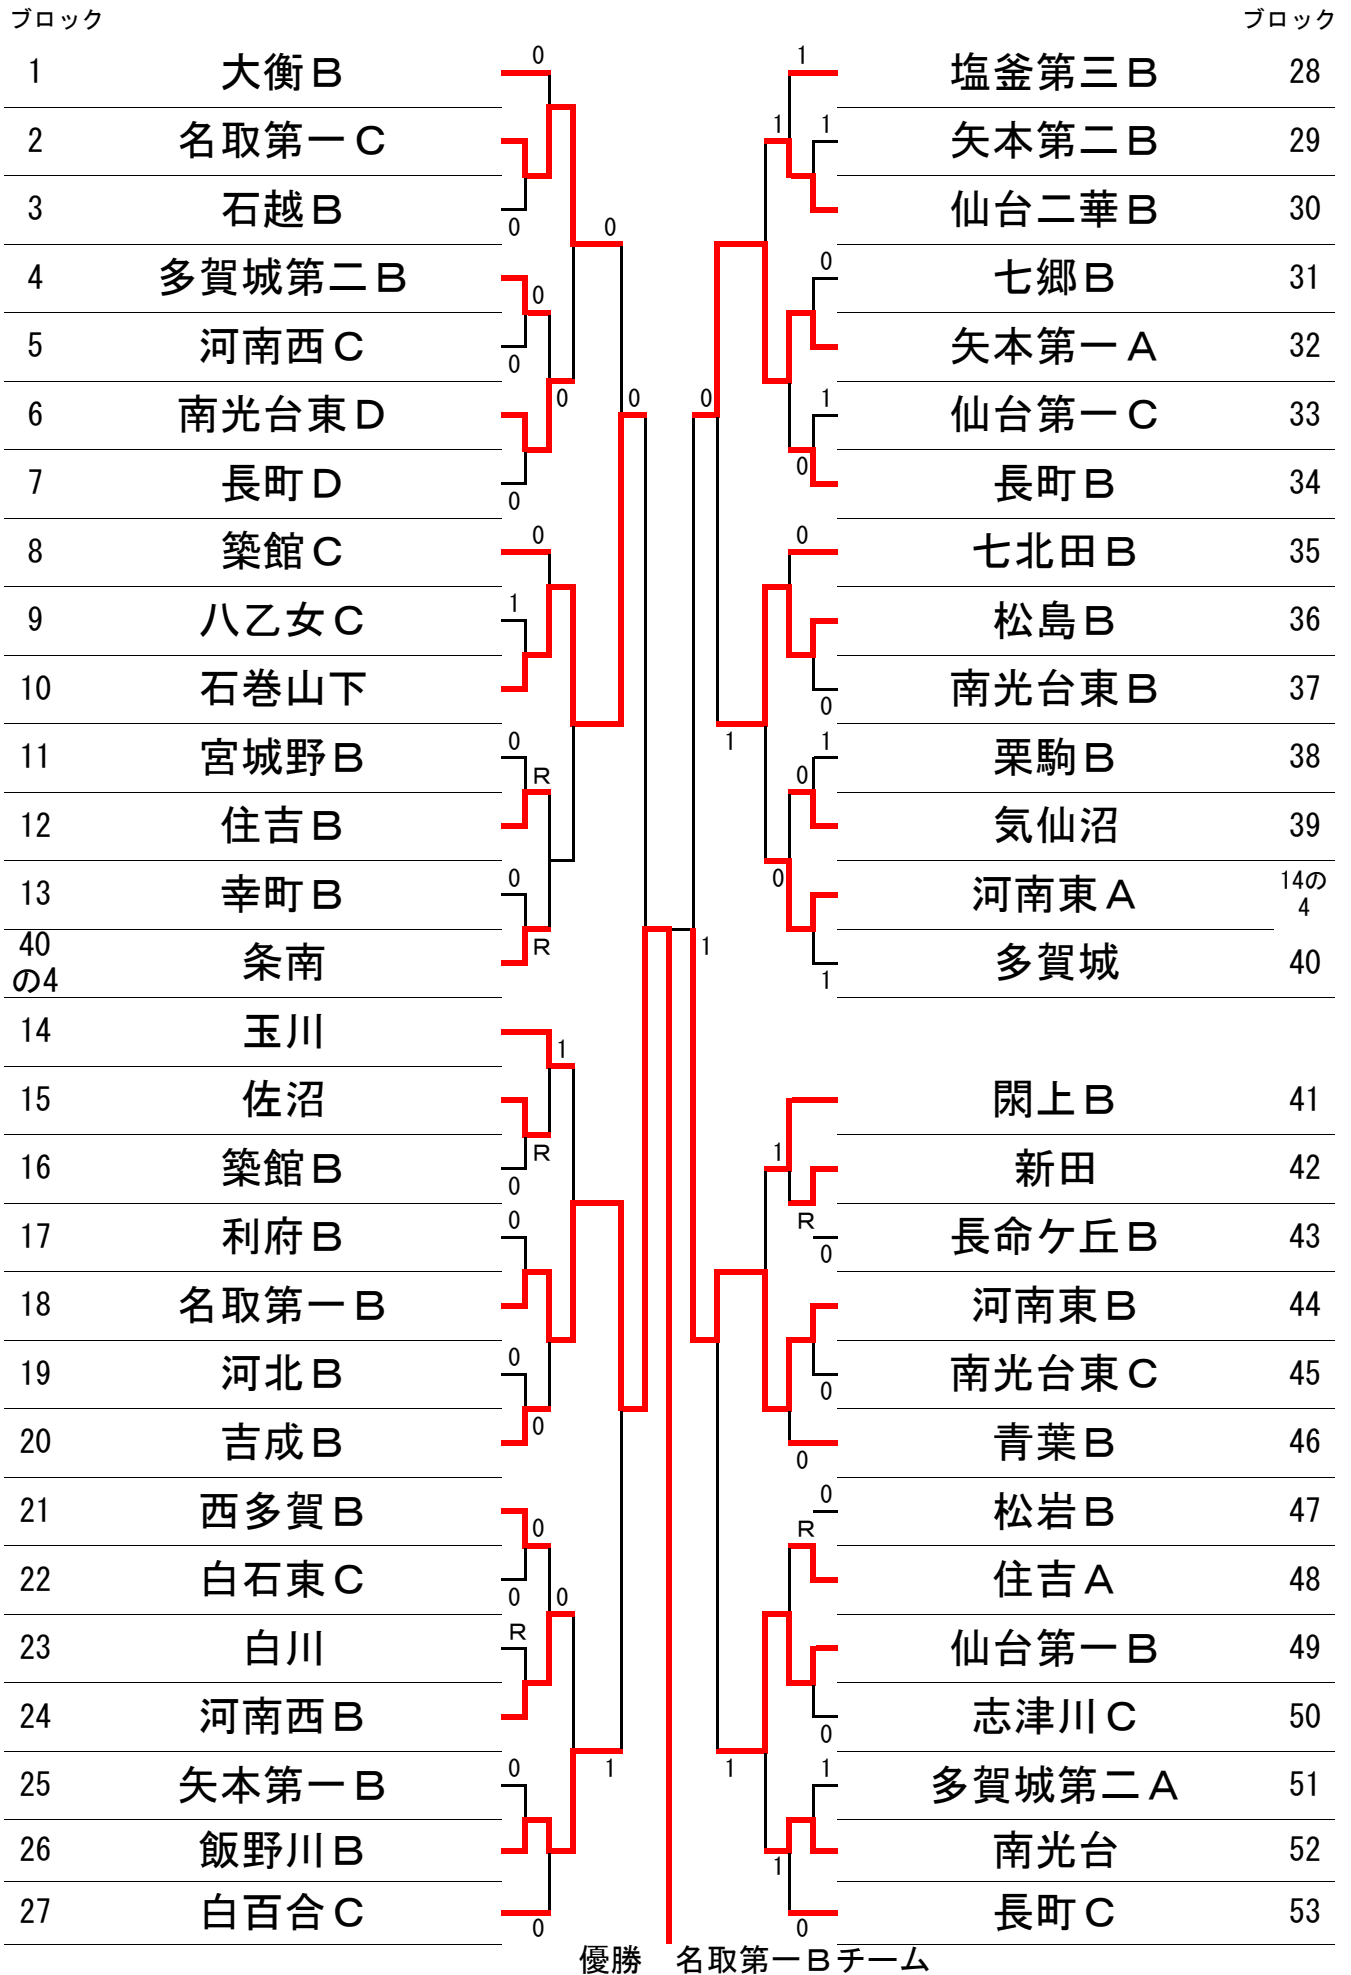

男子の部 3位グループトーナメント

ブロック						ブロック
1	青葉 B	0	1	0	大河原 D	27
2	北角田 B	0	0	0	沖野 C	28
3	長町 D	1	1	0	利府 C	29
4	南光台東 B	0	0	1	住吉 C	30
5	西多賀 B	1	1	1	七郷 B	31
6	大河原 C	0	0	0	角田 B	32
7	八軒 C	1	1	1	中新田	33
8	長町 B	1	0	R	塩釜第二 B	34
9	栗駒	0	0	0	新田	35
10	松山	R	1	1	築館 B	36
11	幸町 B	1	0	R	多賀城 B	37
12	福岡 B	1	0	0	門脇 B	38
13	玉川 B	1	0	0	名取第一 B	39
14	大河原 B	1	0	1		
15	南方 B	1	0	R	飯野川 B	40
16	将監 B	R	0	0	高清水 B	41
17	住吉 A	0	0	1	志波姫 B	42
18	宮城野 C	1	0	0	矢本第二 C	43
19	八乙女 C	1	0	R	松岩 B	44
				1	増田 C	45
20	矢本第二 A	1	0	R	不動堂 B	46
21	多賀城第二 C	0	0	1	角田 C	47
22	増田 D	1	0	0	栗原西	48
23	河南西 B	0	0	R	住吉 B	49
24	長命ヶ丘 B	1	1	1	塩釜第二 C	50
25	東北学院 C	0	0	0	仙台二華 D	51
26	利府 D	1	0	1	仙台第一 C	52

優勝 八乙女 C チーム

女子の部 3位グループトーナメント

優勝 名取第一 B チーム