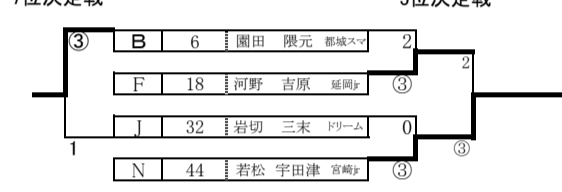

3位決定戦

7位決定戦