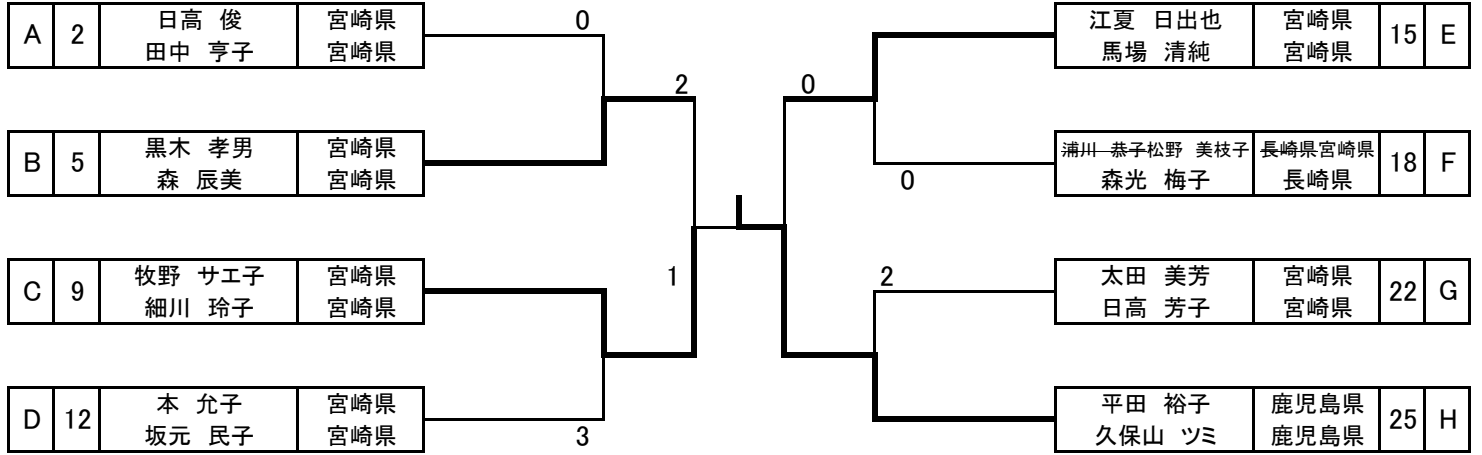

亀組
 男性80歳以上 女性69歳以上

本戦

A	1	小西 ヨシ子 中元 正	山口県 山口県	1	0	1	佐藤 道子 橋本 八重子	福岡県 福岡県	14	E			
	2	日高 俊 田中 亨子	宮崎県 宮崎県					3			江夏 日出也 馬場 清純	宮崎県 宮崎県	15
	3	荒木 クニエ 成田 美智子	佐賀県 福岡県					2			0	市川 邦子 南 ひろみ	北海道 鹿児島県
B	4	鈴木 多喜子 西谷 優子	北海道 北海道	1	0	3	鈴木 久子 渡部 美代子	宮崎県 宮崎県	17	F			
	5	黒木 孝男 森 辰美	宮崎県 宮崎県				0	浦川 恭子松野 美枝子			長崎県宮崎県	18	
	6	市野 紀子 伊藤 良平	愛知県 愛知県				1	2			森光 梅子 植野 泰典	山口県 山口県	19
	7	田村 均 北吉 スミ子	鹿児島県 鹿児島県				3	1			0	0	片山 治市郎 浅田 昭二
C	8	中矢 喬一 武田 剛	愛媛県 愛媛県	0	1	1	岩尾 美春 上田 弘子	宮崎県 宮崎県	21	G			
	9	牧野 サエ子 細川 玲子	宮崎県 宮崎県				0	3			太田 美芳 日高 芳子	宮崎県 宮崎県	22
	10	戸高 邦夫 谷山 寛	宮崎県 宮崎県				0	0			池田 純義 佐藤 やすえ	鹿児島県 山口県	23
D	11	淵之上 孝 野村 隆	鹿児島県 鹿児島県	3	0	3	堺 美佐子 森 孝子	宮崎県 宮崎県	24	H			
	12	本 允子 坂元 民子	宮崎県 宮崎県				1	平田 裕子 久保山 ツミ			鹿児島県 鹿児島県	25	
	13	相良 千鶴子 田口 昌満	大分県 大分県				3	1			峯 満 北川 博規	徳島県 北海道	26

亀組
男性80歳以上 女性69歳以上

2位グループ

3位グループ