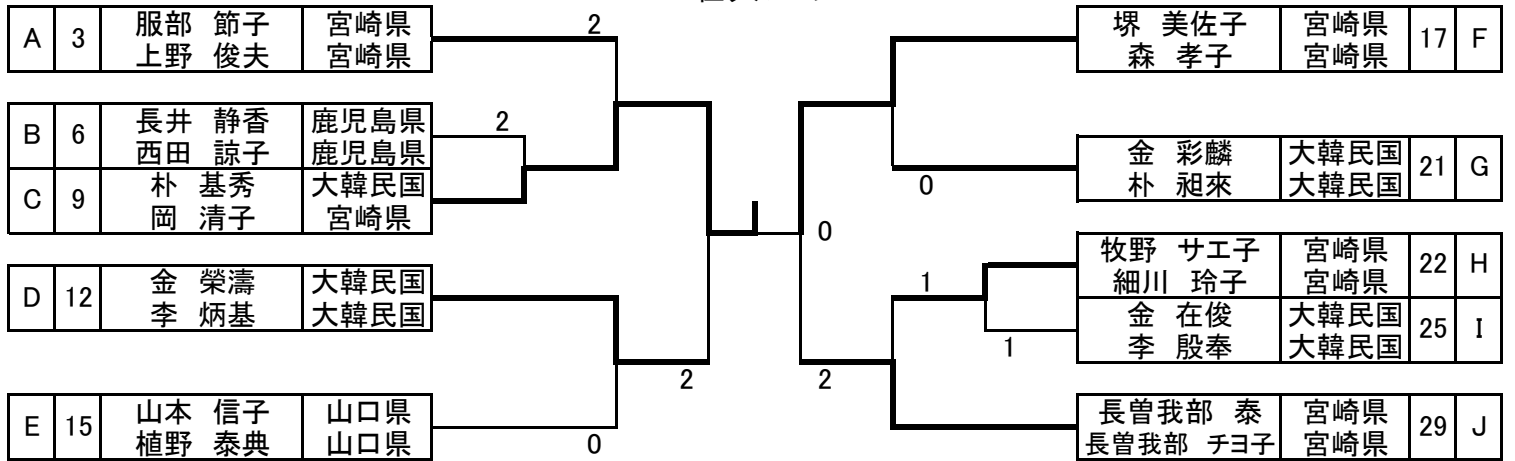

亀組

本戦

A	1	峯満 北川博規	徳島県 北海道	0 3	3	0	1	3	0	1	3	市川邦子 南ひろみ	北海道 鹿児島県	16	F											
	2	東山悦子 江夏日出也	宮崎県 宮崎県													0	1	3	0	1	3	0	1	堺美佐子 森孝子	宮崎県 宮崎県	17
	3	服部節子 上野俊夫	宮崎県 宮崎県																							
4	呉澄泉 高銘盤	中華台北 中華台北	0	1	3	0	1	3	0	1	小西ヨシ子 中元正	山口県 山口県	19													
5	黒木孝男 森辰美	宮崎県 宮崎県												0	1	3	0	1	3	0	1	河野フユミ 河野謹三	宮崎県 宮崎県	20		
6	長井静香 西田諒子	鹿児島県 鹿児島県																							0	1
7	井上馨 清本郁子	熊本県 熊本県	0	1	3	0	1	3	0	1	牧野サエ子 細川玲子	宮崎県 宮崎県	22													
8	比江島修子 宮部恵子	宮崎県 宮崎県												0	1	3	0	1	3	0	1	片山治市郎 浅田昭二	京都府 京都府	23		
9	朴基秀 岡清子	大韓民国 宮崎県																							0	1
10	岩尾美春 上田弘子	宮崎県 宮崎県	0	1	3	0	1	3	0	1	金在俊 李殷奉	大韓民国 大韓民国	25													
11	中島佳子 木原美津子	福岡県 福岡県												0	1	3	0	1	3	0	1	戸高邦夫 馬場清純	宮崎県 宮崎県	26		
12	金榮濤 李炳基	大韓民国 大韓民国																							0	1
13	淵之上孝 野村隆	鹿児島県 鹿児島県	0	1	3	0	1	3	0	1	市野紀子 伊藤良平	愛知県 愛知県	28													
14	本のぶ子 坂元民子	宮崎県 宮崎県												0	1	3	0	1	3	0	1	長曾我部泰 長曾我部チヨ子	宮崎県 宮崎県	29		
15	山本信子 植野泰典	山口県 山口県																							0	1

亀組

2位グループ

3位グループ