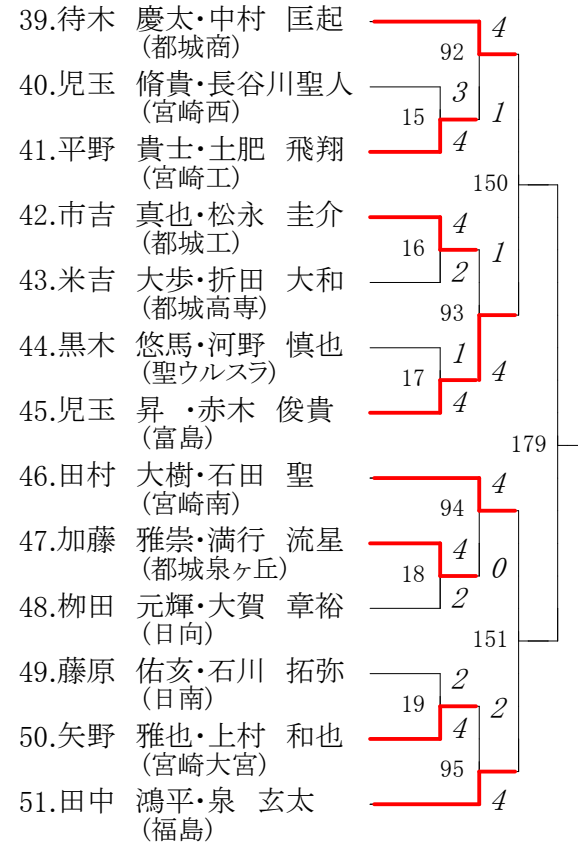

第1ブロック

第2ブロック

第3ブロック

第4ブロック

第5ブロック

52.後藤 寛貴・野島 亮 (日南)	4	96	4	180
53.佐竹 寛峻・新名 将斗 (延岡工)	4	20	2	
54.川口 啓介・迫園 創和 (都城高専)	1			
55.有川 雄汰・池田 光 (宮崎西)	4	21	4	
56.藏留 佑介・刀坂 智大 (都城西)	0	97	4	
57.安松 直哉・甲斐 悠希 (高鍋)	4	22	2	
58.坂元 亮介・山下 翔 (高城)	2			
59.穴井 涼太・加藤 侑也 (宮崎大宮)	2	98	4	
60.大串 蓮太・金丸 凌大 (宮崎日大)	0	23	4	
61.後藤 優太・靱木 駿佑 (宮崎工)	4			
62.落合 勇太・川越 洋輝 (宮崎南)	4	24	4	
63.出水 健一・津久田知常 (都城東)	0	99	4	
64.佐藤 大峰・児玉 和樹 (西都商)	1			