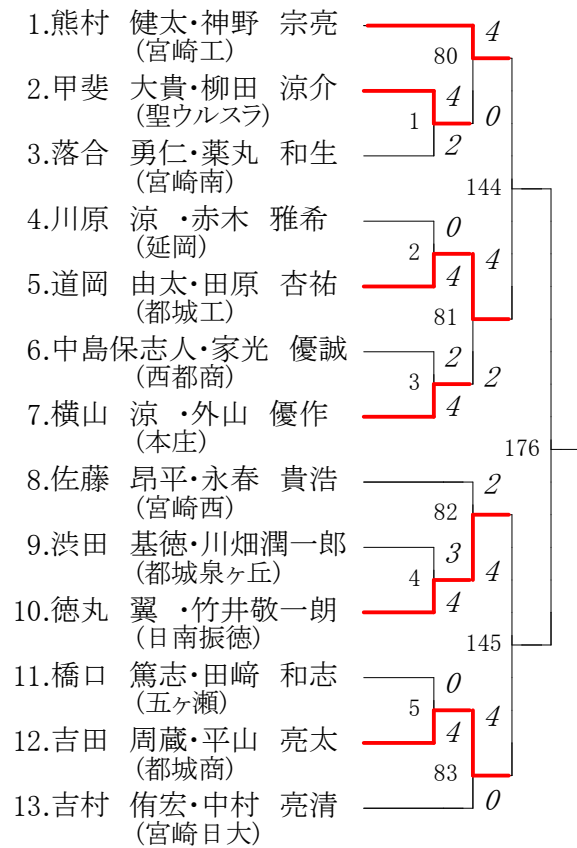

第1ブロック

第2ブロック

第3ブロック

第4ブロック

第5ブロック

52.後藤 寛貴・野島 亮 (日南)	4	96	4	180
53.佐竹 寛峻・新名 将斗 (延岡工)	4	20	2	
54.川口 啓介・迫園 創和 (都城高専)	1			
55.有川 雄汰・池田 光 (宮崎西)	4	21	4	
56.藏留 佑介・刀坂 智大 (都城西)	0	97	4	
57.安松 直哉・甲斐 悠希 (高鍋)	4	22	2	
58.坂元 亮介・山下 翔 (高城)	2			
59.穴井 涼太・加藤 侑也 (宮崎大宮)	2	98	4	
60.大串 蓮太・金丸 凌大 (宮崎日大)	0	23	4	
61.後藤 優太・靱木 駿佑 (宮崎工)	4			
62.落合 勇太・川越 洋輝 (宮崎南)	4	24	4	
63.出水 健一・津久田知常 (都城東)	0	99	4	
64.佐藤 大峰・児玉 和樹 (西都商)	1			