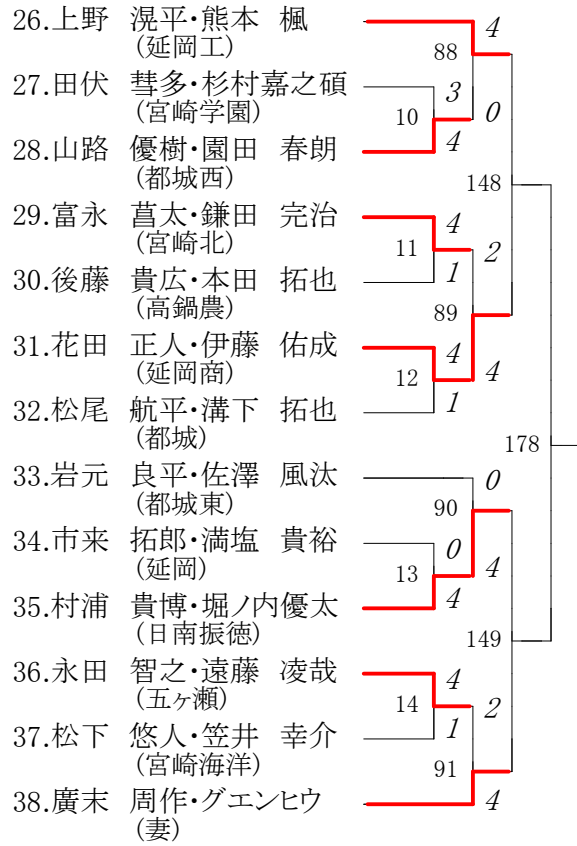

第1ブロック

第2ブロック

第3ブロック

第4ブロック

第5ブロック

52.後藤 寛貴・野島 亮 (日南)	4	96	4	180
53.佐竹 寛峻・新名 将斗 (延岡工)	4	20	2	
54.川口 啓介・迫園 創和 (都城高専)	1			
55.有川 雄汰・池田 光 (宮崎西)	4	21	4	
56.藏留 佑介・刀坂 智大 (都城西)	0	97	4	
57.安松 直哉・甲斐 悠希 (高鍋)	4	22	2	
58.坂元 亮介・山下 翔 (高城)	2			
59.穴井 涼太・加藤 侑也 (宮崎大宮)	2	98	4	
60.大串 蓮太・金丸 凌大 (宮崎日大)	0	23	4	
61.後藤 優太・靱木 駿佑 (宮崎工)	4			
62.落合 勇太・川越 洋輝 (宮崎南)	4	24	4	
63.出水 健一・津久田知常 (都城東)	0	99	4	
64.佐藤 大峰・児玉 和樹 (西都商)	1			