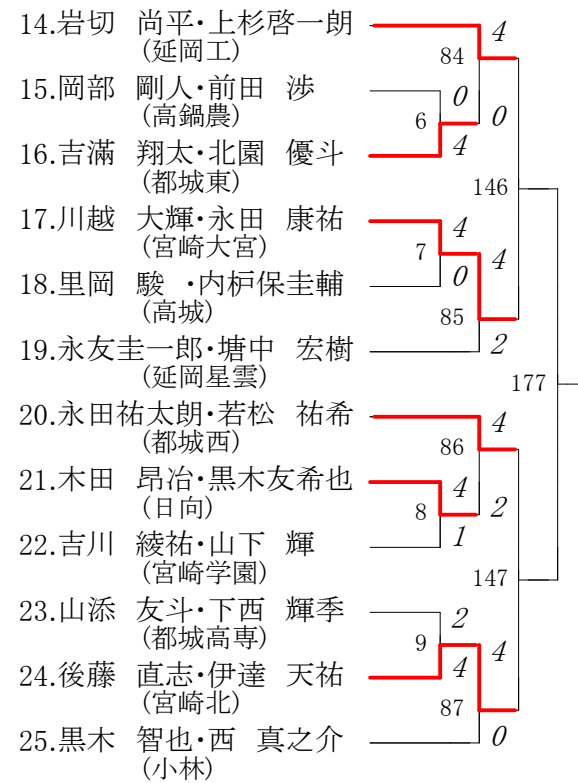

第1ブロック

第2ブロック

第3ブロック

第4ブロック

第5ブロック

52.後藤 寛貴・野島 亮 (日南)	4	96	4	180
53.佐竹 寛峻・新名 将斗 (延岡工)	4	20	2	
54.川口 啓介・迫園 創和 (都城高専)	1			
55.有川 雄汰・池田 光 (宮崎西)	4	21	4	
56.藏留 佑介・刀坂 智大 (都城西)	0	97	4	
57.安松 直哉・甲斐 悠希 (高鍋)	4	22	2	
58.坂元 亮介・山下 翔 (高城)	2			
59.穴井 涼太・加藤 侑也 (宮崎大宮)	2	98	4	
60.大串 蓮太・金丸 凌大 (宮崎日大)	0	23	4	
61.後藤 優太・靱木 駿佑 (宮崎工)	4			
62.落合 勇太・川越 洋輝 (宮崎南)	4	24	4	
63.出水 健一・津久田知常 (都城東)	0	99	4	
64.佐藤 大峰・児玉 和樹 (西都商)	1			