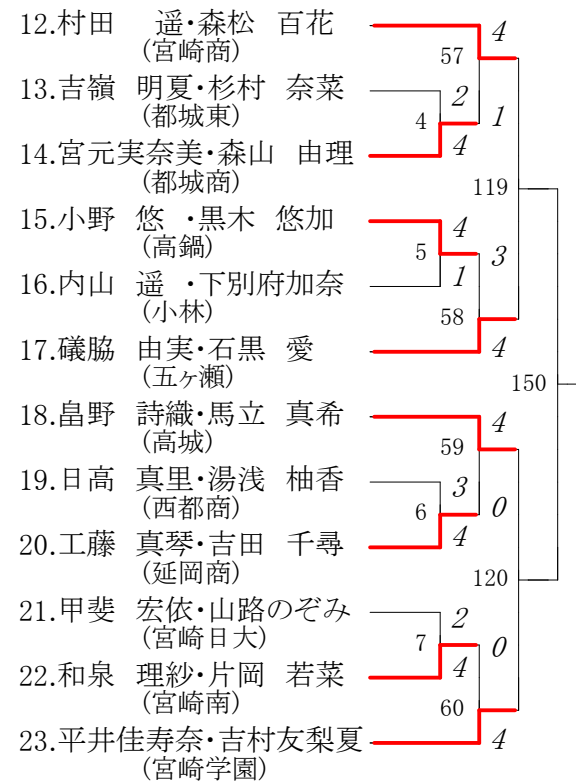

第1ブロック

第2ブロック

第3ブロック

| | | |
|-------------------------|---|-----|
| 24.中武 葵・上田 雅美 (宮崎商) | 4 | 151 |
| 25.大迫 史枝・梯 紗弥 (小林) | 0 | |
| 26.甲斐 百佳・難波 倫子 (延岡) | 4 | |
| 27.黒木 達香・河野 由佳 (西都商) | 4 | |
| 28.長野里緒奈・緒方 瞳 (都農) | 2 | |
| 29.鈴木菜津子・岡野 晃子 (日南) | 4 | |
| 30.楠原沙耶香・河野優梨香 (高鍋農) | 1 | |
| 31.坂田 瑞樹・大塚 奈々 (福島) | 4 | |
| 32.井上 玲華・木田 幸菜 (宮崎南) | 1 | |
| 33.三輪 智里・甲斐 葵 (延岡星雲) | 4 | |
| 34.軽部 流南・盛永 理穂 (宮崎農) | 4 | |