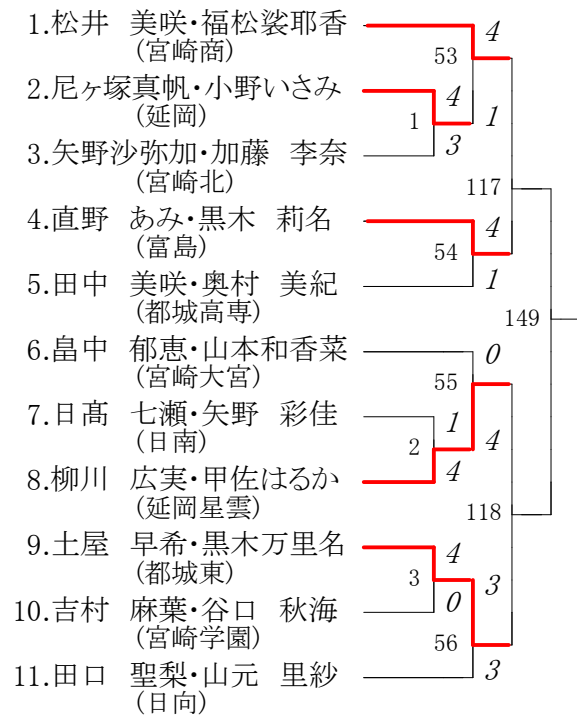

第1ブロック

第2ブロック

第3ブロック

| | | |
|-------------------------|---|-----|
| 24.中武 葵・上田 雅美 (宮崎商) | 4 | 151 |
| 25.大迫 史枝・梯 紗弥 (小林) | 0 | |
| 26.甲斐 百佳・難波 倫子 (延岡) | 4 | |
| 27.黒木 達香・河野 由佳 (西都商) | 4 | |
| 28.長野里緒奈・緒方 瞳 (都農) | 2 | |
| 29.鈴木菜津子・岡野 晃子 (日南) | 4 | |
| 30.楠原沙耶香・河野優梨香 (高鍋農) | 1 | |
| 31.坂田 瑞樹・大塚 奈々 (福島) | 4 | |
| 32.井上 玲華・木田 幸菜 (宮崎南) | 1 | |
| 33.三輪 智里・甲斐 葵 (延岡星雲) | 4 | |
| 34.軽部 流南・盛永 理穂 (宮崎農) | 4 | |