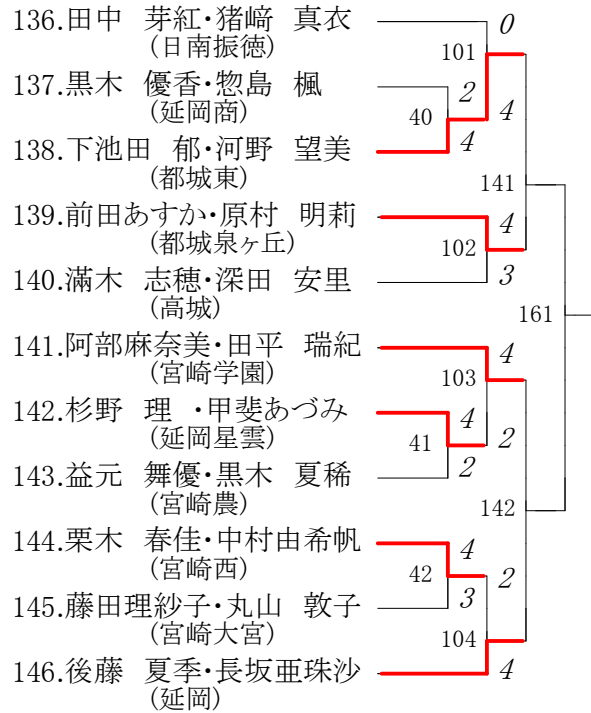

133
157
134

第10ブロック

| | | | |
|------|------------------------|----|---|
| 102. | 前田穂乃香・三角 和泉 (都城商) | 89 | 4 |
| 103. | 郡司佳澄美・長友 亜美 (西都商) | 30 | 0 |
| 104. | 荒川 優香・河野 遥香 (日南振徳) | | 3 |
| 105. | 漆島 梨央・齊藤 愛美 (宮崎南) | 31 | 4 |
| 106. | 濱松 有憂・後藤 佳代 (延岡商) | 90 | 2 |
| 107. | 山口明日佳・桐原真結子 (小林) | | 0 |
| 108. | 黒木 楓・田中 佑実 (宮崎西) | 91 | 1 |
| 109. | 徳峰 加奈・大峰 夕奈 (都城西) | 32 | 4 |
| 110. | 諸田 琴美・田中亜衣梨 (都城東) | | 4 |
| 111. | 大塚 優衣・川上知奈津 (妻) | 33 | 0 |
| 112. | 高見 栞・長曾我部美 (日向) | 92 | 4 |
| 113. | 若松 あむ・廣瀬 陽菜 (都城泉ヶ丘) | | 4 |

135
158
136

第 11 ブロック

第 12 ブロック

第 13 ブロック

第 14 ブロック

第 15 ブロック

第 16 ブロック