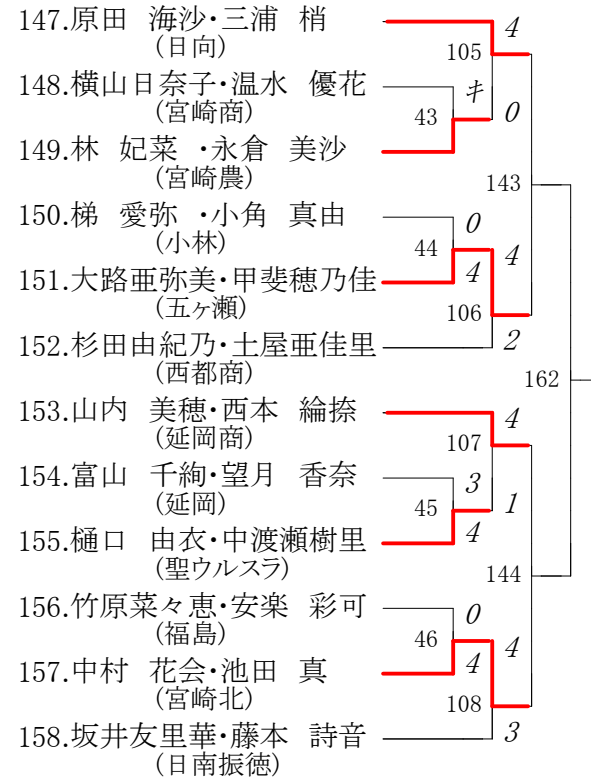

133
157
134

第10ブロック

| | | | |
|------|------------------------|----|---|
| 102. | 前田穂乃香・三角 和泉 (都城商) | 89 | 4 |
| 103. | 郡司佳澄美・長友 亜美 (西都商) | 30 | 0 |
| 104. | 荒川 優香・河野 遥香 (日南振徳) | | 3 |
| 105. | 漆島 梨央・齊藤 愛美 (宮崎南) | 31 | 4 |
| 106. | 濱松 有憂・後藤 佳代 (延岡商) | 90 | 2 |
| 107. | 山口明日佳・桐原真結子 (小林) | | 0 |
| 108. | 黒木 楓・田中 佑実 (宮崎西) | 91 | 1 |
| 109. | 徳峰 加奈・大峰 夕奈 (都城西) | 32 | 4 |
| 110. | 諸田 琴美・田中亜衣梨 (都城東) | | 4 |
| 111. | 大塚 優衣・川上知奈津 (妻) | 33 | 0 |
| 112. | 高見 栞・長曾我部美 (日向) | 92 | 4 |
| 113. | 若松 あむ・廣瀬 陽菜 (都城泉ヶ丘) | | 4 |

135
158
136

第 11 ブロック

第 12 ブロック

第 13 ブロック

第 14 ブロック

第 15 ブロック

第 16 ブロック