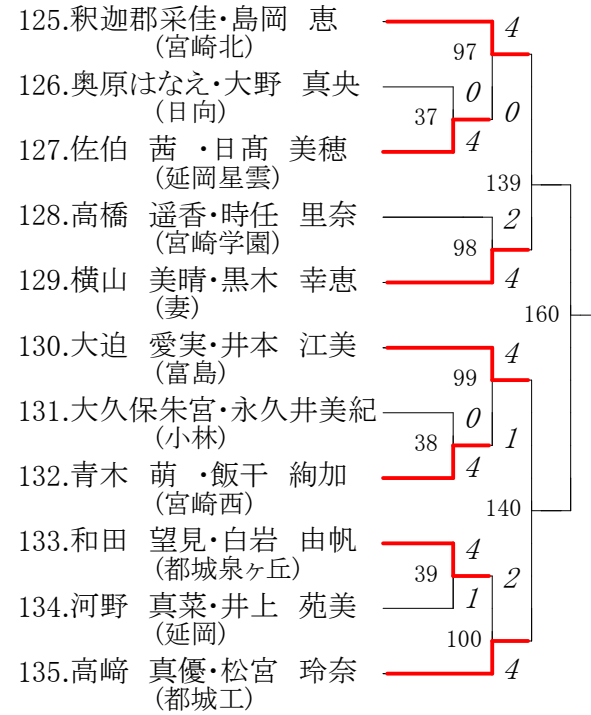

133
157
134

第10ブロック

| | | | |
|------|------------------------|----|---|
| 102. | 前田穂乃香・三角 和泉 (都城商) | 89 | 4 |
| 103. | 郡司佳澄美・長友 亜美 (西都商) | 30 | 0 |
| 104. | 荒川 優香・河野 遥香 (日南振徳) | | 3 |
| 105. | 漆島 梨央・齊藤 愛美 (宮崎南) | 31 | 4 |
| 106. | 濱松 有憂・後藤 佳代 (延岡商) | 90 | 2 |
| 107. | 山口明日佳・桐原真結子 (小林) | | 0 |
| 108. | 黒木 楓・田中 佑実 (宮崎西) | 91 | 1 |
| 109. | 徳峰 加奈・大峰 夕奈 (都城西) | 32 | 4 |
| 110. | 諸田 琴美・田中亜衣梨 (都城東) | | 4 |
| 111. | 大塚 優衣・川上知奈津 (妻) | 33 | 0 |
| 112. | 高見 栞・長曾我部美 (日向) | 92 | 4 |
| 113. | 若松 あむ・廣瀬 陽菜 (都城泉ヶ丘) | | 4 |

135
158
136

第 11 ブロック

第 12 ブロック

第 13 ブロック

第 14 ブロック

第 15 ブロック

第 16 ブロック