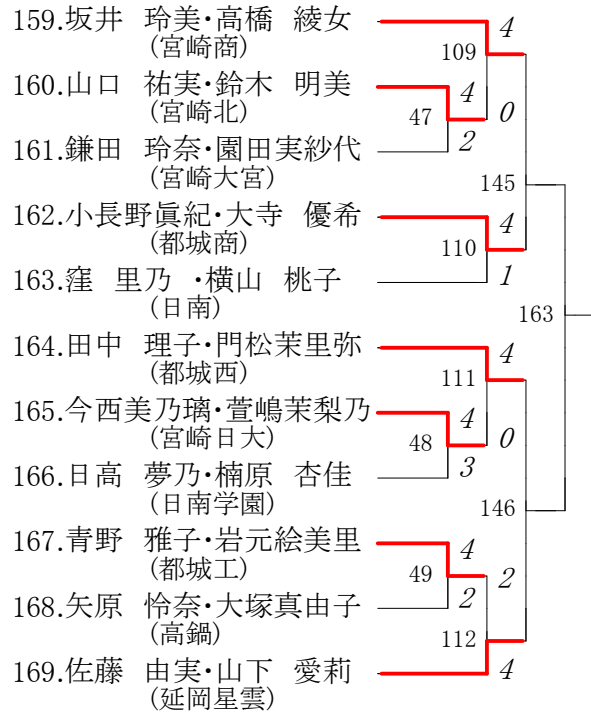

133
157
134

第10ブロック

| | | | |
|------|------------------------|----|---|
| 102. | 前田穂乃香・三角 和泉 (都城商) | 89 | 4 |
| 103. | 郡司佳澄美・長友 亜美 (西都商) | 30 | 0 |
| 104. | 荒川 優香・河野 遥香 (日南振徳) | | 3 |
| 105. | 漆島 梨央・齊藤 愛美 (宮崎南) | 31 | 4 |
| 106. | 濱松 有憂・後藤 佳代 (延岡商) | 90 | 2 |
| 107. | 山口明日佳・桐原真結子 (小林) | | 0 |
| 108. | 黒木 楓・田中 佑実 (宮崎西) | 91 | 1 |
| 109. | 徳峰 加奈・大峰 夕奈 (都城西) | 32 | 4 |
| 110. | 諸田 琴美・田中亜衣梨 (都城東) | | 4 |
| 111. | 大塚 優衣・川上知奈津 (妻) | 33 | 0 |
| 112. | 高見 栞・長曾我部美 (日向) | 92 | 4 |
| 113. | 若松 あむ・廣瀬 陽菜 (都城泉ヶ丘) | | 4 |

135
158
136

第 11 ブロック

第 12 ブロック

第 13 ブロック

第 14 ブロック

第 15 ブロック

第 16 ブロック