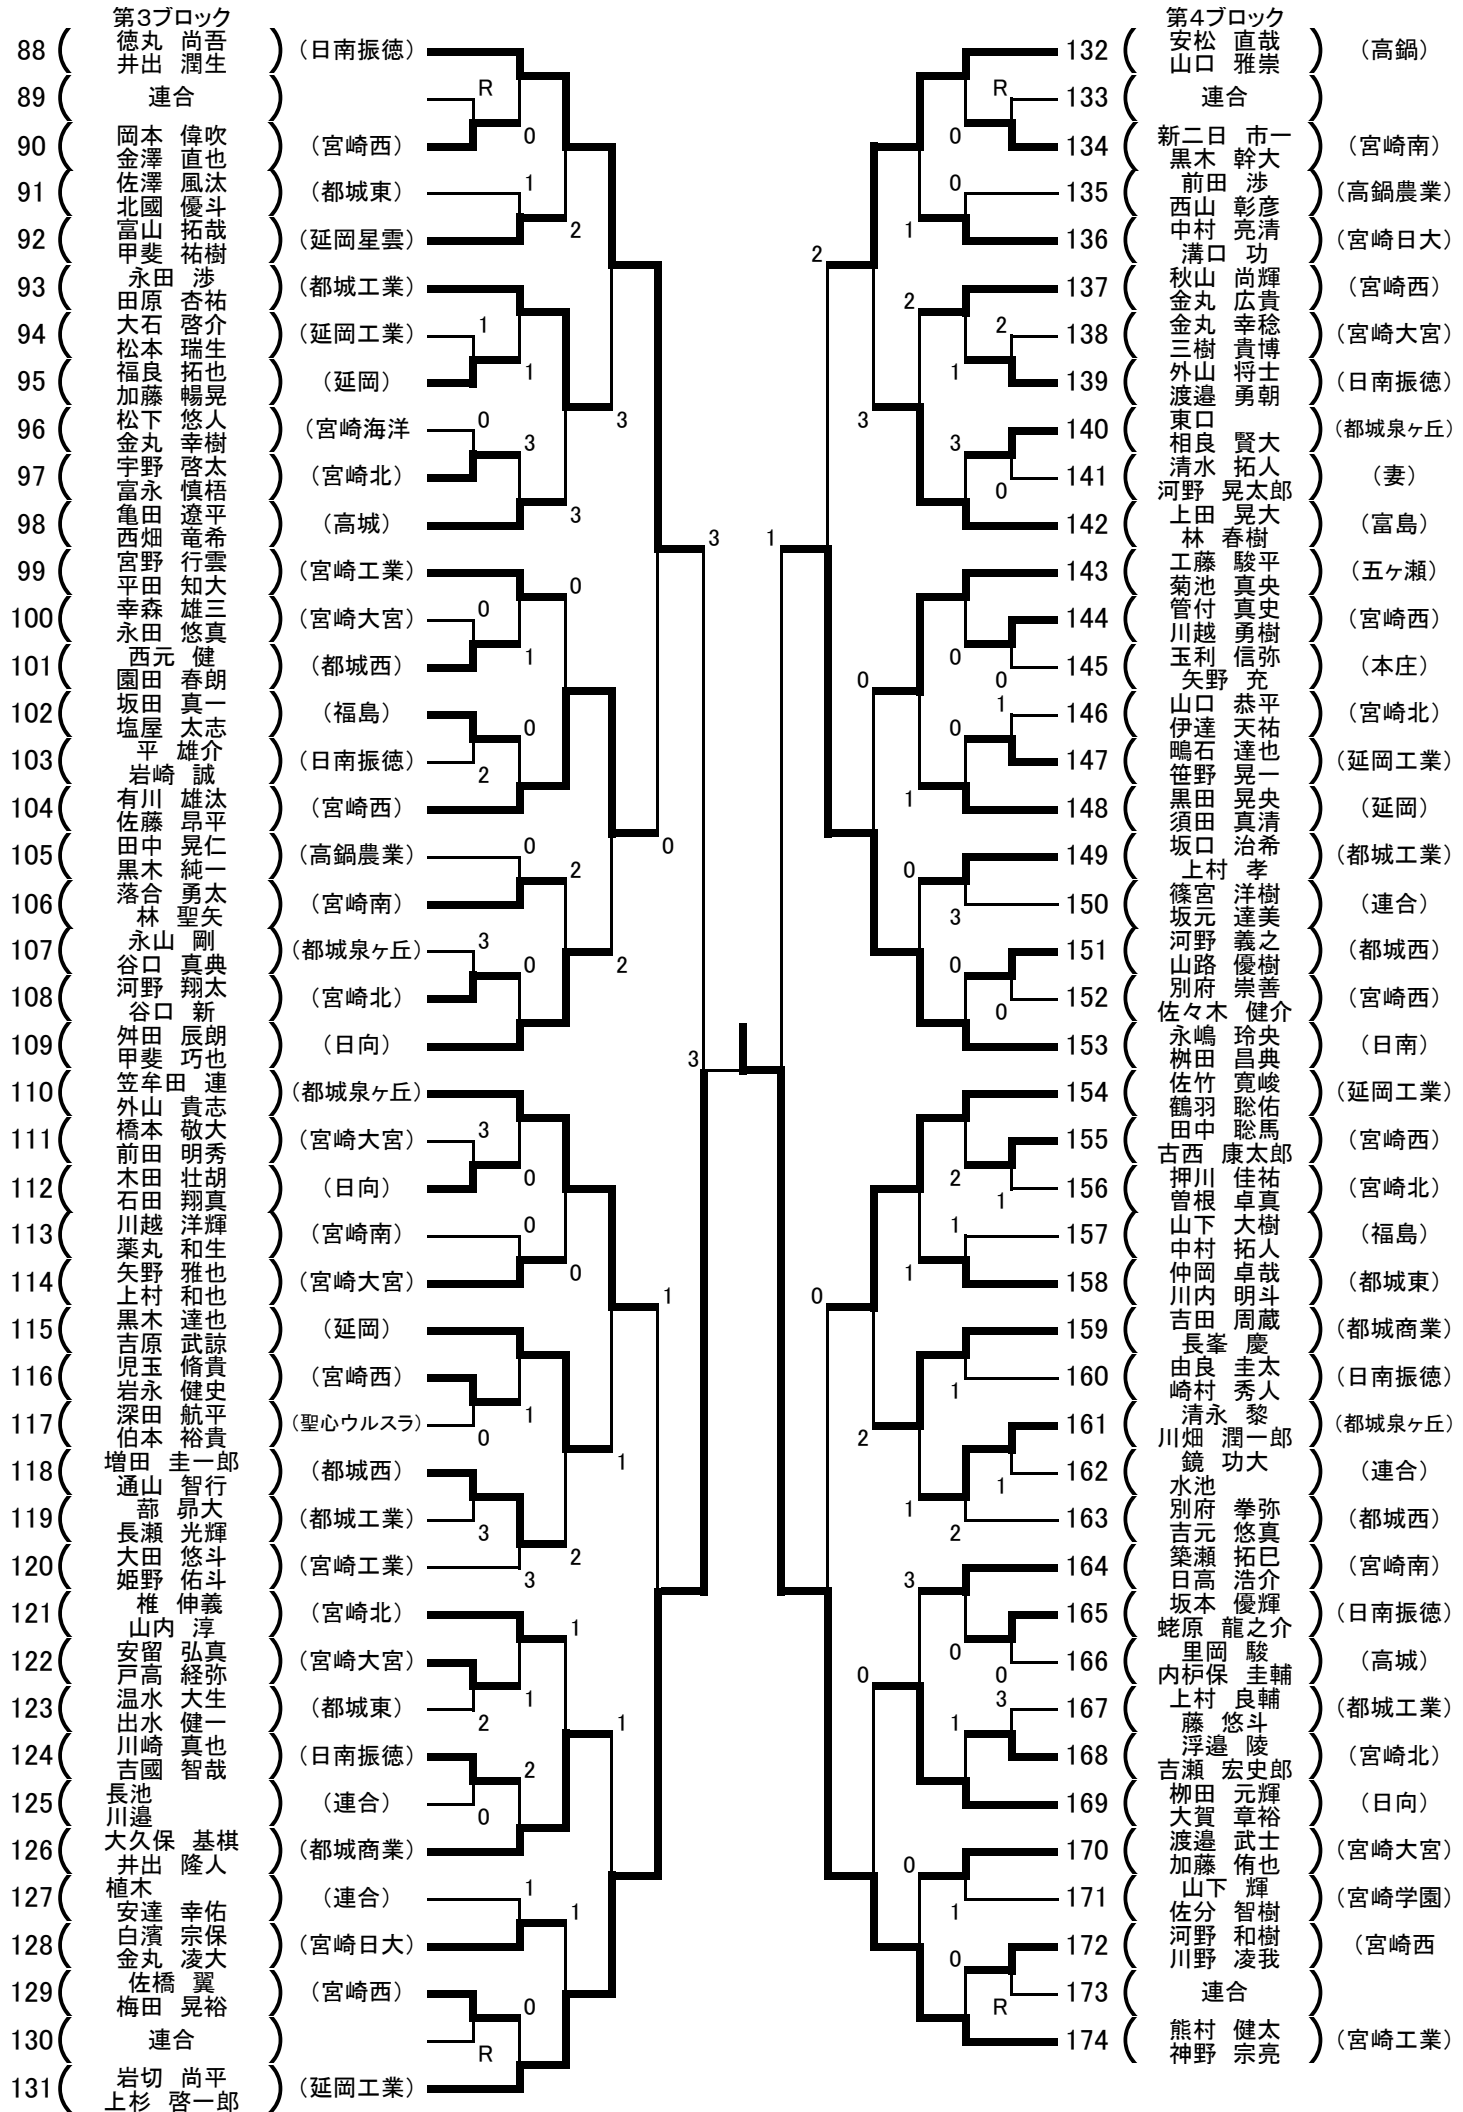

第1ブロック

第2ブロック

順位	選手名	所属	対戦相手	スコア	順位	選手名	所属	
1	待中 木村 慶臣 太起	(都城商業)	44	上松 野田 濕拓 平麻	(延岡工業)	44	上松 野田 濕拓 平麻	(延岡工業)
2	連合 連合 連合	(連合)	45	連合 連合 連合	(連合)	45	連合 連合 連合	(連合)
3	沖岩 吉切 悠次 希次	(宮崎西)	46	林楓 谷智 和洋 志貴	(日南振徳)	46	林楓 谷智 和洋 志貴	(日南振徳)
4	安古 藤木 大桂 史朗	(延岡工業)	47	田崎 渡邊 一優 俊太	(五ヶ瀬)	47	田崎 渡邊 一優 俊太	(五ヶ瀬)
5	池権 黒木 上田 大貴	(宮崎北)	48	内藤 永刀 坂野 太雅	(本庄)	48	内藤 永刀 坂野 太雅	(本庄)
6	黒長 山下 新太郎 介可	(日南)	49	永刀 磯三 宮上 直志	(都城西)	49	永刀 磯三 宮上 直志	(都城西)
7	山谷 川口 悠直 瑛翔	(宮崎北)	50	磯三 宮上 直志 太雅	(高鍋農業)	50	磯三 宮上 直志 太雅	(高鍋農業)
8	高川 田山 将文 彰司	(宮崎学園)	51	本原 周直 慧太 太雅	(宮崎大宮)	51	本原 周直 慧太 太雅	(宮崎大宮)
9	川口 師合 富留 藤光	(宮崎大宮)	52	江大 川口 師合 富留	(宮崎西)	52	江大 川口 師合 富留	(宮崎西)
10	落草 吉後 城久 金倉	(日南振徳)	53	大川 柳河 内松 尾片	(日向)	53	大川 柳河 内松 尾片	(日向)
11	吉後 城久 金倉 佐下	(高鍋農業)	54	河内 松尾 片古 木永	(宮崎学園)	54	河内 松尾 片古 木永	(宮崎学園)
12	保子 橋澤 丸元 斐野	(宮崎西)	55	尾片 古木 永谷 橋富	(宮崎工業)	55	尾片 古木 永谷 橋富	(宮崎工業)
13	久保 橋澤 丸元 斐野	(宮崎工業)	56	林柳 石大 松坂 永谷	(延岡工業)	56	林柳 石大 松坂 永谷	(延岡工業)
14	藤坂 甲河 平山 満波	(都城工業)	57	古木 永谷 橋富 林柳	(都城工業)	57	古木 永谷 橋富 林柳	(都城工業)
15	藤坂 甲河 平山 満波	(日南振徳)	58	石大 松坂 永谷 橋富	(宮崎北)	58	石大 松坂 永谷 橋富	(宮崎北)
16	甲河 平山 満波 新本	(聖心ウルスラ)	59	橋富 林柳 石大 松坂	(宮崎日大)	59	橋富 林柳 石大 松坂	(宮崎日大)
17	平山 満波 新本 川奥	(高城)	60	林柳 石大 松坂 永谷	(延岡)	60	林柳 石大 松坂 永谷	(延岡)
18	満波 新本 川奥 宮山	(都城泉ヶ丘)	61	石大 松坂 永谷 橋富	(宮崎南)	61	石大 松坂 永谷 橋富	(宮崎南)
19	新本 川奥 宮山 永黒	(宮崎大宮)	62	松坂 永谷 橋富 林柳	(高城)	62	松坂 永谷 橋富 林柳	(高城)
20	川奥 宮山 永黒 黒森	(宮崎西)	63	永谷 橋富 林柳 石大	(宮崎西)	63	永谷 橋富 林柳 石大	(宮崎西)
21	宮山 永黒 黒森 里高	(延岡)	64	橋富 林柳 石大 松坂	(宮崎大宮)	64	橋富 林柳 石大 松坂	(宮崎大宮)
22	永黒 黒森 里高 河津	(宮崎大宮)	65	林柳 石大 松坂 永谷	(福島)	65	林柳 石大 松坂 永谷	(福島)
23	黒森 里高 河津 津野	(宮崎西F)	66	石大 松坂 永谷 橋富	(都城工業)	66	石大 松坂 永谷 橋富	(都城工業)
24	里高 河津 津野 久間	(都城工業)	67	松坂 永谷 橋富 林柳	(宮崎西F)	67	松坂 永谷 橋富 林柳	(宮崎西F)
25	河津 津野 久間 柳竹	(都城東)	68	永谷 橋富 林柳 石大	(宮崎大宮)	68	永谷 橋富 林柳 石大	(宮崎大宮)
26	津野 久間 柳竹 三池	(宮崎南)	69	橋富 林柳 石大 松坂	(日南)	69	橋富 林柳 石大 松坂	(日南)
27	久間 柳竹 三池 吉坂	(宮崎工業)	70	林柳 石大 松坂 永谷	(延岡)	70	林柳 石大 松坂 永谷	(延岡)
28	柳竹 三池 吉坂 倉岡	(宮崎学園)	71	石大 松坂 永谷 橋富	(日向)	71	石大 松坂 永谷 橋富	(日向)
29	三池 吉坂 倉岡 嶋山	(日南振徳)	72	松坂 永谷 橋富 林柳	(宮崎北)	72	松坂 永谷 橋富 林柳	(宮崎北)
30	吉坂 倉岡 嶋山 白新	(延岡星雲)	73	永谷 橋富 林柳 石大	(聖心ウルスラ)	73	永谷 橋富 林柳 石大	(聖心ウルスラ)
31	倉岡 嶋山 白新 緒水	(宮崎大宮)	74	橋富 林柳 石大 松坂	(高鍋農業)	74	橋富 林柳 石大 松坂	(高鍋農業)
32	嶋山 白新 緒水 永柿	(延岡工業)	75	林柳 石大 松坂 永谷	(宮崎西)	75	林柳 石大 松坂 永谷	(宮崎西)
33	白新 緒水 永柿 坂元	(宮崎日大)	76	石大 松坂 永谷 橋富	(都城泉ヶ丘)	76	石大 松坂 永谷 橋富	(都城泉ヶ丘)
34	緒水 永柿 坂元 関山	(宮崎西)	77	松坂 永谷 橋富 林柳	(都城東)	77	松坂 永谷 橋富 林柳	(都城東)
35	永柿 坂元 関山 加尾	(都城泉ヶ丘)	78	永谷 橋富 林柳 石大	(宮崎日大)	78	永谷 橋富 林柳 石大	(宮崎日大)
36	坂元 関山 加尾 松平	(宮崎北)	79	橋富 林柳 石大 松坂	(宮崎大宮)	79	橋富 林柳 石大 松坂	(宮崎大宮)
37	関山 加尾 松平 麻甲	(都城商業)	80	林柳 石大 松坂 永谷	(宮崎西)	80	林柳 石大 松坂 永谷	(宮崎西)
38	加尾 松平 麻甲 押佐	(都城)	81	石大 松坂 永谷 橋富	(宮崎南)	81	石大 松坂 永谷 橋富	(宮崎南)
39	松平 麻甲 押佐 永橋	(妻)	82	松坂 永谷 橋富 林柳	(宮崎工業)	82	松坂 永谷 橋富 林柳	(宮崎工業)
40	麻甲 押佐 永橋 牧尾	(五ヶ瀬)	83	永谷 橋富 林柳 石大	(都城西)	83	永谷 橋富 林柳 石大	(都城西)
41	押佐 永橋 牧尾 新原	(延岡)	84	橋富 林柳 石大 松坂	(都城商業)	84	橋富 林柳 石大 松坂	(都城商業)
42	永橋 牧尾 新原 斧寺	(宮崎大宮)	85	林柳 石大 松坂 永谷	(延岡工業)	85	林柳 石大 松坂 永谷	(延岡工業)
43	牧尾 新原 斧寺 田	(日向)	86	石大 松坂 永谷 橋富	(連合)	86	石大 松坂 永谷 橋富	(連合)
			87	松坂 永谷 橋富 林柳	(日南振徳)	87	松坂 永谷 橋富 林柳	(日南振徳)