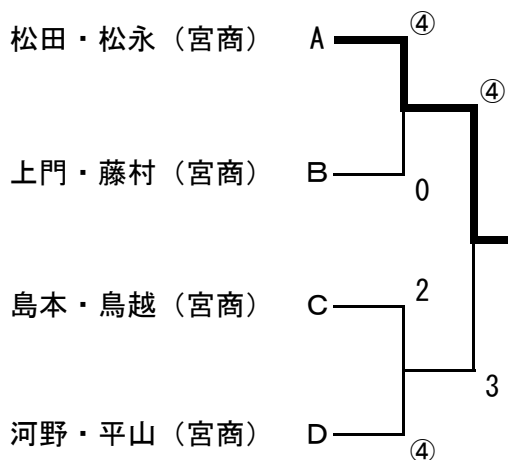

個人対抗2次リーグ・順位決定・決勝トーナメント

平成26年 11月3日(月)~4日
KIRISHIMAヤマザクラ総合運動公園

個人対抗(女子)

A パート	1	2	3	4	勝 点	得 失 差	順 位
1 松田・松永 (宮商)	/	④	④	④	3		1
2 黒岩・井戸川 (高鍋)	0	/	2	0	0		4
3 福永・櫻井 (宮崎北)	0	④	/	0	1		3
4 若松・野口 (大宮)	2	④	④	/	2		2

D パート	13	14	15	16	勝 点	得 失 差	順 位
13 河野・平山 (宮商)	/	④	④	④	3		1
14 歌津・牧野 (星雲)	0	/	④	0	1		3
15 大木・安松 (高鍋)	0	3	/	1	0		4
16 中村・椎屋 (泉ヶ丘)	3	④	④	/	2		2

決勝トーナメント

優勝： 松田・松永 (宮商)

準優勝： 河野・平山 (宮商)

第3位： 上門・藤村 (宮商)

第3位： 島本・鳥越 (宮商)