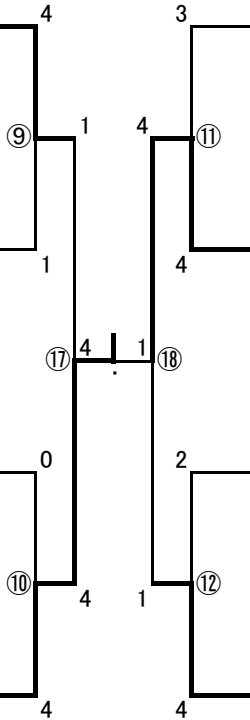

本戦

A	氏名	所属	1	2	3	勝点	差	順位
1	山崎 和子 重信 宏行	熊本 鹿児島	/	④④	④	1		1
2	牧野 サエ子 細川 玲子	宮崎 宮崎	11	/	④	1		2
3	秋葉 フクヲ 篠原 加代子	鹿児島 鹿児島	R	R	/			3

B	氏名	所属	4	5	6	勝点	差	順位
4	高見 サヨ子 常岡 尚子	宮崎 宮崎	/	0	④	1		2
5	伊比井 黎一 富高 文夫	宮崎 宮崎	④	/	④	2		1
6	長渡 信夫 長渡 康江	宮崎 宮崎	0	0	/			3

C	氏名	所属	7	8	9	勝点	差	順位
7	上田 武弘 足立 三男	大分 大分	/	0	2			3
8	比嘉 芳子 比嘉 明子	沖縄 沖縄	④	/	2	1		2
9	金 榮濤 弓削 恵	大韓民国 宮崎	④	④	/	2		1

D	氏名	所属	10	11	12	勝点	差	順位
10	平井 夫至子 佐藤 久恵	福井 静岡	/	0	1			3
11	徳田 敦子 清本 郁子	熊本 熊本	④	/	④	2		1
12	長友 義人 宮田 隆光	宮崎 山口	④	1	/	1		2

E	氏名	所属	13	14	15	勝点	差	順位
13	小野 優子 相馬 房子	福井 福井	/	④	3	1		2
14	大西 豊 沼尻 昌可	兵庫 兵庫	0	/	0			3
15	田添 登代子 山下 博美	熊本 熊本	④	④	/	2		1

F	氏名	所属	16	17	18	勝点	差	順位
16	竹下 忠良 赤木 茂夫	宮崎 宮崎	/	④	0	1		2
17	比江島 修子 宮部 恵子	宮崎 宮崎	3	/	1			3
18	寺本 豊 石田 政則	熊本 鹿児島	④	④	/	2		1

G	氏名	所属	19	20	21	勝点	差	順位
19	田原 節子 山元 正一	宮崎 宮崎	/	④	④	2		1
20	清水 和子 福迫 重光	鹿児島 鹿児島	3	/	④	1		2
21	廣田 昭子 東山 悦子	宮崎 宮崎	3	1	/			3

H	氏名	所属	22	23	24	勝点	差	順位
22	中馬 弘子 竹村 和子	宮崎 宮崎	/	0	2			3
23	吉川 ヨシ子 外山 トシ子	宮崎 宮崎	④	/	④	2		1
24	三浦 ケイ子 逆瀬川 光則	和歌山 鹿児島	④	1	/	1		2