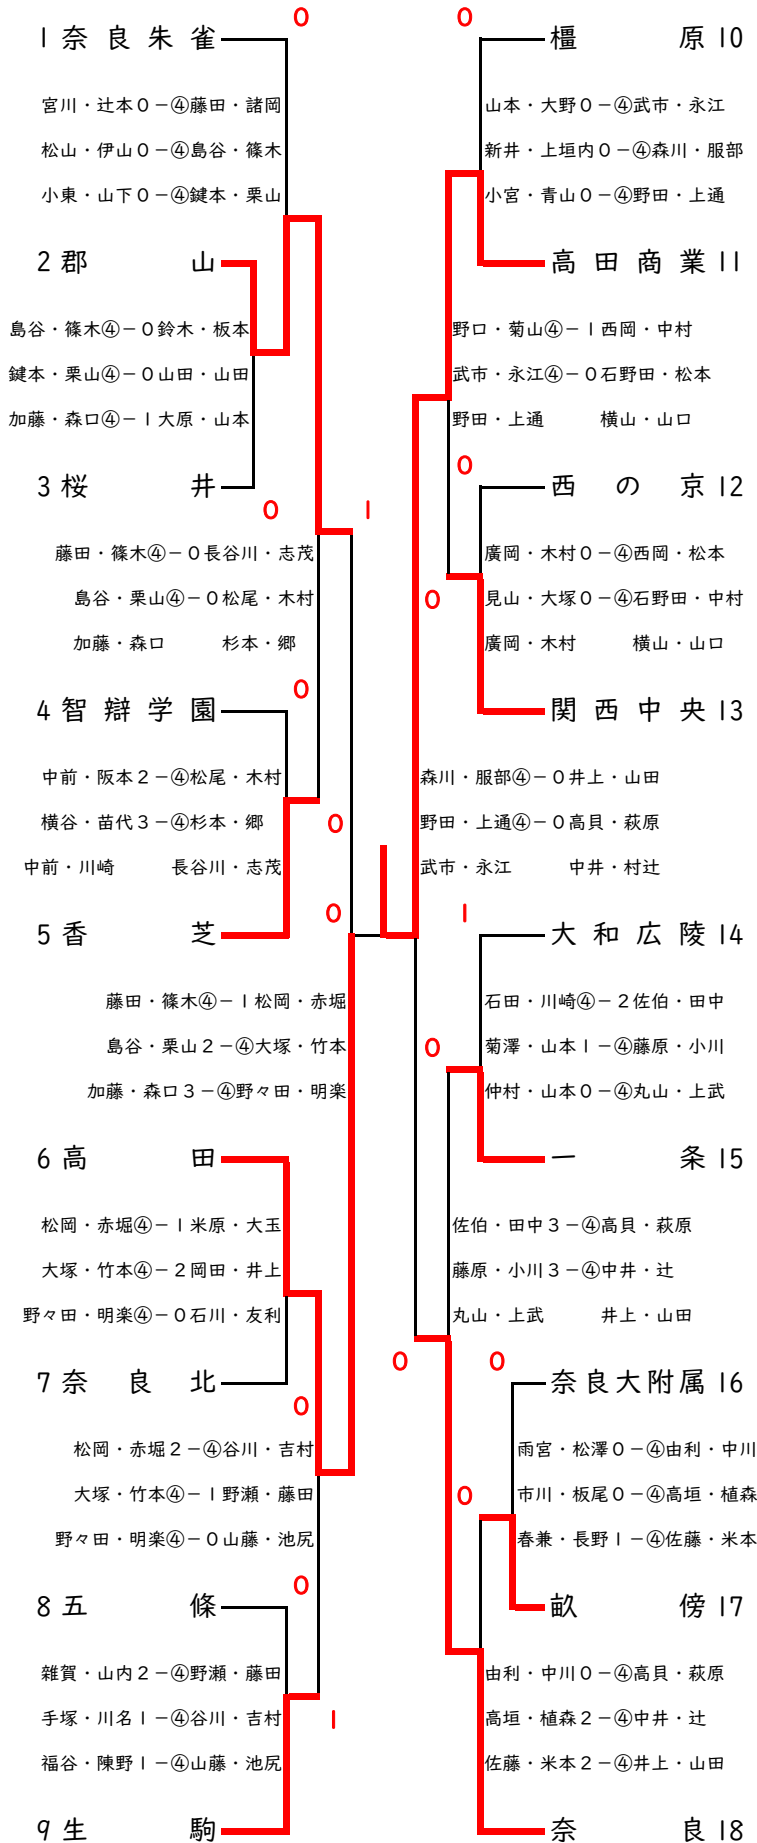

奈良県高等学校総合体育大会（団体戦） 男子Bトーナメント

奈良県立橿原公苑明日香庭球場 2020.09.19

1 奈良朱雀	松山 直樹 辻本 拓也	宮川 昂流 伊山 慶一郎	小東 寛汰 山下 雅哉	上野 往馬 大坂 空音
2 郡山	島谷 健土 栗山 誠也	加藤 健太郎 森口 綜太	藤田 一輝 篠木 勇人	鍵本 量太 諸岡 佑輔
3 桜井	鈴木 颯太 板本 空大	大原 朋輝 山本 陽翔	山田 和弥 山田 雅弥	原田 裕希 西岡 慎斗
4 智辯学園	苗代 凜人 横谷 隆誠	川崎 賢人 中前 裕貴	阪本 健人	
5 香芝	杉本 晴政 郷 幸汰	長谷川 陽向 志茂 博紀	木村 勝清 松尾 颯太	
6 高田	大塚 峻介 竹本 悠人	松岡 亮弥 赤堀 皓稀	野々田 陸人 明楽 和馬	早川 海斗 中川 尚輝
7 奈良北	井上 英章 岡田 侑弥	米原 啓介 大玉 暖人	石川 温基 友利 葉翠	鷲阪 七誠 加藤 鉄平
8 五條	手塚 涼斗 川名 鷹羅	雑賀 陸翔 山内 陽斗	福谷 光琉 陳野 瑠也	今田 真聖 土居 一樹
9 生駒	野瀬 秀佑 藤田 康平	谷川 銀河 吉村 晃太	山藤 啓太 池尻 梓	西田 靖寛 松下 裕太
10 橿原	新井 空知 上垣内 裕亮	小宮 孝介 青山 皓祐	大野 貴哉 山本 凌	亀井 真 植田 泰介
11 高田商業	武市 大輝 永江 孝二郎	野田 楓磨 服部 真大	森川 亮介 上通 弘夢	野口 快 菊山 太陽
12 西の京	見山 叶夢 大塚 雄介	廣岡 勇生 木村 泰智		
13 関西中央	西岡 憲伸 松本 伯愛	石野田 幸大 中村 友哉	横山 權士 山口 聡太	王子 晴翔 長岡 謙心
14 大和広陵	石田 煌稀 川崎 翔真	仲村 一暉 山本 峻輔	菊澤 良輔 山本 樹	米田 涼雅
15 一条	佐伯 龍星 田中 楓真	丸山 駆 上武 憲真	藤原 和樹 小川 立葵	奥田 勇空 大島 捷希
16 奈良大学附属	雨宮 大樹 松澤 圭吾	市川 楓 板尾 佑紀	春兼 裕樹 長野 高志	
17 畝傍	高垣 侑典 植森 元久	由利 拓真 中川 愛翔	佐藤 輝茂 米本 拓矢	安田 明紘 南野 紘希
18 奈良	高貝 宏紀 萩原 康介	中井 琳之祐 山田 将太	井上 敦生 辻 涉	豆田 康輔 村辻 輝起

《決勝戦》

高田商業 ② - 0 高田

野田・上通④-0野々田・明楽
武市・永江④-1大塚・竹本
森川・服部 松岡・赤堀