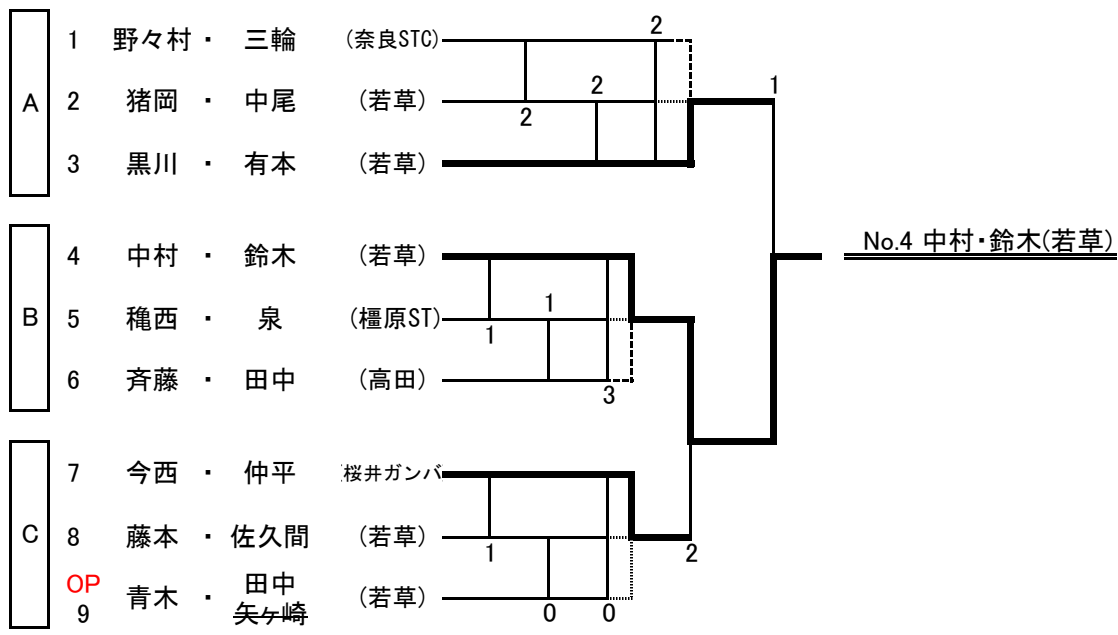

順位決定リーグ戦	A	B	C	勝率	得失ゲーム			得失ポイント			順位
	No. 1	No. 6	No. 8		得ゲーム	失ゲーム	差	得ポイント	失ポイント	差	
Aリーグ2位 野々村・三輪 (奈良STC)		④	④	2/2							1
Bリーグ2位 斉藤・田中 (高田)	2		④	1/2							2
Cリーグ2位 藤本・佐久間 (若草)	2	3		0/2							3

＊ふじ入賞者＊