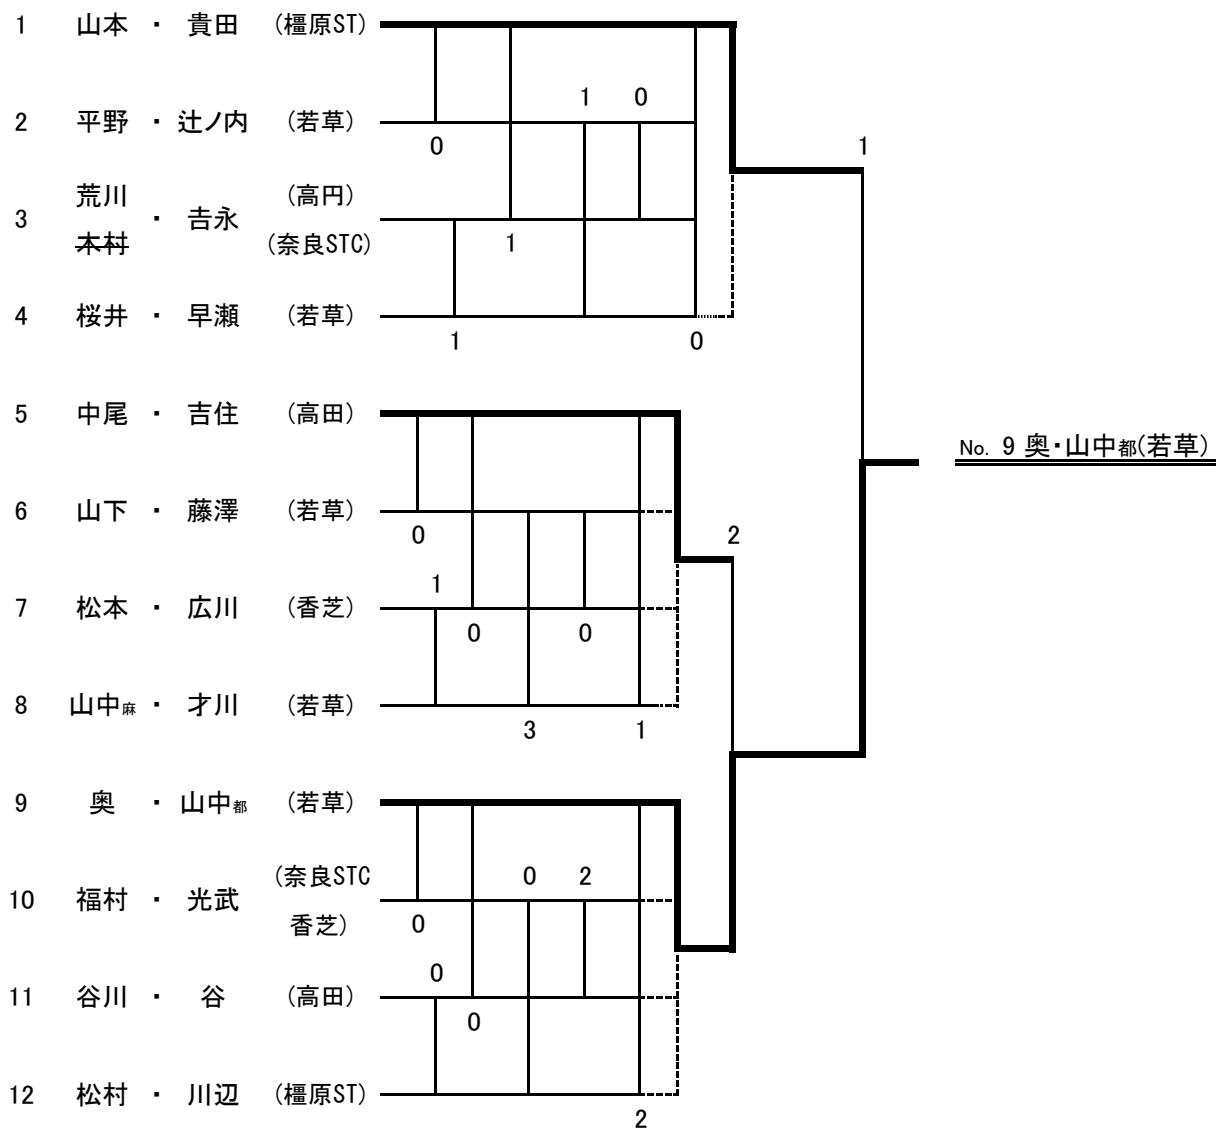

第45回記念

2部・3部ヨネックス杯ソフトテニス大会

期 日 令和6年4月12日（金）

会 場 奈良県立橿原公苑明日香庭球場

主 催 奈良レディースソフトテニス連盟

後 援 ヨネックス株式会社

ふじトーナメント

2部ト-ナメント

順位決定リーグ戦	A	B	C	勝率	得失ゲーム			得失ポイント			順位
	No. 1	No. 6	No. 8		得ゲーム	失ゲーム	差	得ポイント	失ポイント	差	
Aリーグ2位 野々村・三輪 (奈良STC)		④	④	2/2							1
Bリーグ2位 斉藤・田中 (高田)	2		④	1/2							2
Cリーグ2位 藤本・佐久間 (若草)	2	3		0/2							3

＊ふじ入賞者＊