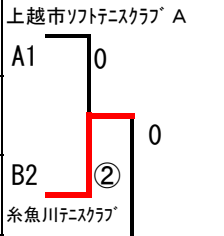

シニア男子

Aグループ	1	2	3	勝率	得ゲーム	ゲーム差	順位
1 上越市ソフトテニスクラブ A		③	③	2/2			1
2 見附ソフトテニスクラブ	0		0	0/2			3
3 燕テニスクラブ	1	③		1/2			2