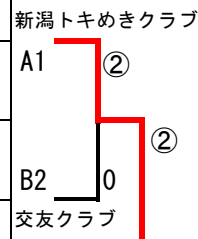

一般男子

Aグループ	1	2	3	4	勝率	得ゲーム	ゲーム差	順位
1 中条クラブ		③	③	1	2/3			2
2 T.T.C	0		②	0	1/3			3
3 糸魚川テニスクラブ	0	1		0	0/3			4
4 新潟トキメキクラブ	②	③	③		3/3			1

Bグループ	1	2	3	4	勝率	得ゲーム	ゲーム差	順位
1 燕テニスクラブ		③	②	②	3/3			1
2 BSTC	0		1	0	0/3			4
3 柏崎交友クラブ	1	②		1	1/3			3
4 交友クラブ	1	③	②		2/3			2