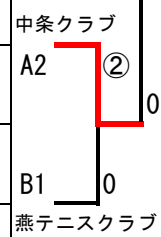

一般男子

Aグループ	1	2	3	4	勝率	得ゲーム	ゲーム差	順位
1 中条クラブ		③	③	1	2/3			2
2 T.T.C	0		②	0	1/3			3
3 糸魚川テニスクラブ	0	1		0	0/3			4
4 新潟トキメキクラブ	②	③	③		3/3			1

Bグループ	1	2	3	4	勝率	得ゲーム	ゲーム差	順位
1 燕テニスクラブ		③	②	②	3/3			1
2 BSTC	0		1	0	0/3			4
3 柏崎交友クラブ	1	②		1	1/3			3
4 交友クラブ	1	③	②		2/3			2