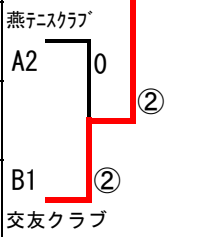

Bグループ	1	2	3	4	勝率	得ゲーム	ゲーム差	順位
1 交友クラブ		③	③	③	3/3			1
2 上越市ソフトテニスクラブ B	0		0	0	0/3			4
3 新潟百歳会	0	③		1	1/3			3
4 糸魚川テニスクラブ	1	③	②		2/3			2

一般女子

	1	2	3	4	5	勝率	得ゲーム	ゲーム差	順位
1 燕テニスクラブ		②	②	③	1	3/4	4	+2	1
2 三条水曜会	1		1	0	0	0/4			5
3 糸魚川テニスクラブ	1	②		1	0	1/4			4
4 中条クラブ	0	③	②		②	3/4	2	-2	3
5 三条ETC	②	③	③	1		3/4	3	±0	2

選手登録

一般男子	選手1	選手2	選手3	選手4	選手5	選手6	選手7	選手8
A1 中条クラブ	河内直樹	八幡 剛	木村宏生	加藤 剛	兼田忠仁	野澤 健	石栗 涉	
A2 T.T.C	村田哲哉	寺尾宏治	本間友章	中島大貴	篠田銀一	棚橋英人	内山 健	棚橋 勉
A3 糸魚川テニスクラブ	小山幸平	齋藤篤司	齊藤 稔	長崎寿徳	前原真之			
A4 新潟トキメキクラブ	中野 淳	橋本紀洋	佐藤 勲	新倉裕二	高橋陽介	真島康史		
B1 燕テニスクラブ	丸山 博	豊島篤志	広川 充	梅田 徹	森田宗平	安藤祐樹		
B2 BSTC	関森貴徳	五十嵐哲央	高取孝史	辻 敏明	岩田 治	高橋宏和	宮内康裕	
B3 柏崎交友クラブ	田那部 健	細谷 充	小柳祐介	宮嶋一樹	笹川翔太			
B4 交友クラブ	上村恭弘	中原浩志	石塚俊介	古俣 薫	遠藤康晴	南雲義之		

一般女子	選手1	選手2	選手3	選手4	選手5	選手6	選手7	選手8
1 燕テニスクラブ	阿部敏子	齊藤京子	五十嵐美智恵	齊藤香織	齊藤香奈恵	上村 景		
2 三条水曜会	阿部ゆみ	田巻慶子	高村まり恵	齊藤以登子	本間和歌子			
3 糸魚川テニスクラブ	土井智美	大河原和美	梅本真理子	山田麻納	渡辺真弓			
4 中条クラブ	大久保満美子	八幡洋美	吉村 愛	渡辺美恵	大川原一美	美濃 望		
5 三条ETC	相田明子	倉橋由佳	野島有希	猪俣恵美	田邊友美	塩原真紀子	陶山美幸	渡辺早紀