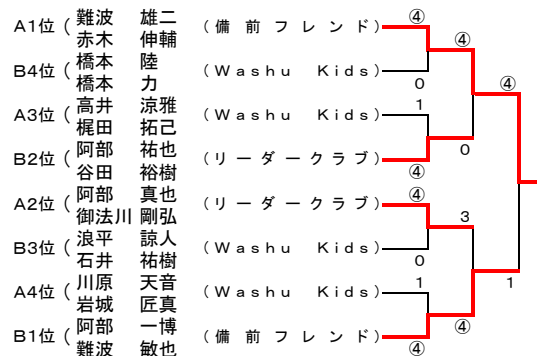

第35回 備前市夏季大会 (一般の部)

平成23年7月24日(日)
日生運動公園テニスコート
主催 備前市ソフトテニス連盟

《一般男子》

	1	2	3	4	勝率	順位
A1	難波 雄二 赤木 伸輔 (備前フレンド)	④	④	④	3 / 3	1
A2	阿部 真也 御法川 剛弘 (リーダークラブ)	0	④	④	2 / 3	2
A3	川原 天音 岩城 匠真 (Washu Kids)	1	0	1	0 / 3	4
A4	高井 涼雅 梶田 拓己 (Washu Kids)	0	0	④	1 / 3	3
B1	阿部 一博 難波 敏也 (備前フレンド)	④	④	④	3 / 3	1
B2	阿部 祐也 谷田 裕樹 (リーダークラブ)	3	④	④	2 / 3	2
B3	橋本 陸 橋本 力 (Washu Kids)	0	0	0	0 / 3	4
B4	浪平 諒人 石井 祐樹 (Washu Kids)	0	0	④	1 / 3	3

《一般女子》

(一次)	1	2	3	勝率	順位	得点
1	山本 愛絵理 岸本 梨歩 (Washu Kids)	④	④	2 / 2	1	20
2	田村 瑞希 山本 ひなの (Washu Kids)	1	3	0 / 2	3	0
3	平口 晴 中村 実夢 (Washu Kids)	1	④	1 / 2	2	10

(二次)	1	2	3	勝率	順位	得点	総得点	最終順位
1	山本 愛絵理 岸本 梨歩 (Washu Kids)	④	④	2 / 2	1	20	40	1
2	田村 瑞希 山本 ひなの (Washu Kids)	1	2	0 / 2	3	0	0	3
3	平口 晴 中村 実夢 (Washu Kids)	2	④	1 / 2	2	10	20	2

*得点 1位 20点 2位 10点 3位 0点 同点の場合は対戦成績にて決定する。

【決勝トーナメント】

【3位決定戦】