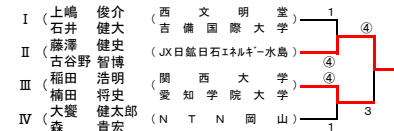

《成年男子》

第1次 (6月3日)		1	2	3	4	勝率	順位
A1	上嶋 俊介 (西文明堂)		④	④	④	3 / 3	1
A2	石井 健大 (吉備国際大学)	0				1 / 3	3
A3	坂本 瑛一 (井原クラブ)	1	④		④	2 / 3	2
A4	阿部 博 (備前フレンド)	0	1	1		0 / 3	4

		1	2	3	4	5	勝率	順位
B1	横山 和哉 (マミーナクラブ)		④	④	④	1	3 / 4	2
B2	伊藤 二朗 (N T N 岡山)	0		④	0	1	1 / 4	4
B3	竹村 秀紀 (備前フレンド)	0	2		1	0	4 / 5	5
B4	宇野 貴裕 (クラレ岡山)	2	④	④		2	4 / 4	3
B5	栗原 雅也 (岡山大学)	④	④	④	④	4	4 / 4	1

		1	2	3	4	勝率	順位
C1	藤澤 健史 (JX日鉱日石エネルギー水島)		④	④	④	3 / 3	1
C2	古谷 智博 (備前フレンド)	1		④	3	1 / 3	3
C3	由田 将 (備前フレンド)	3	1		3	0 / 3	4
C4	森本 和也 (三井造船玉野)	1	④	④		2 / 3	2

		1	2	3	4	勝率	順位
D1	角谷 祐輔 (岡山市役所)		④	3	④	2 / 3 (±0)	2
D2	見尾 直也 (岡山大学)	0		0	1	0 / 3	4
D3	中原 雄一 (JX日鉱日石エネルギー水島)	④	④		2	2 / 3 (-1)	3
D4	小林 竜也 (吉備国際大学)	3	④	④		2 / 3 (+1)	1

*1~3位は、得失ゲーム差による

【3・4位決定戦】

【5・6位決定戦】

【7・8位決定戦】

《成年男子》

第1次 (6月3日)		1	2	3	4	勝率	順位
E1	福田 浩明 (関西大学)		④	④	④	3 / 3	1
E2	福田 将史 (愛知学院大学)	0		④	0	1 / 3	3
E3	行吉 顕二 (N T N 岡山)	0	2		3	0 / 3	4
E4	守時 龍太郎 (岡大OB・OG会)	0	④	④		2 / 3	2