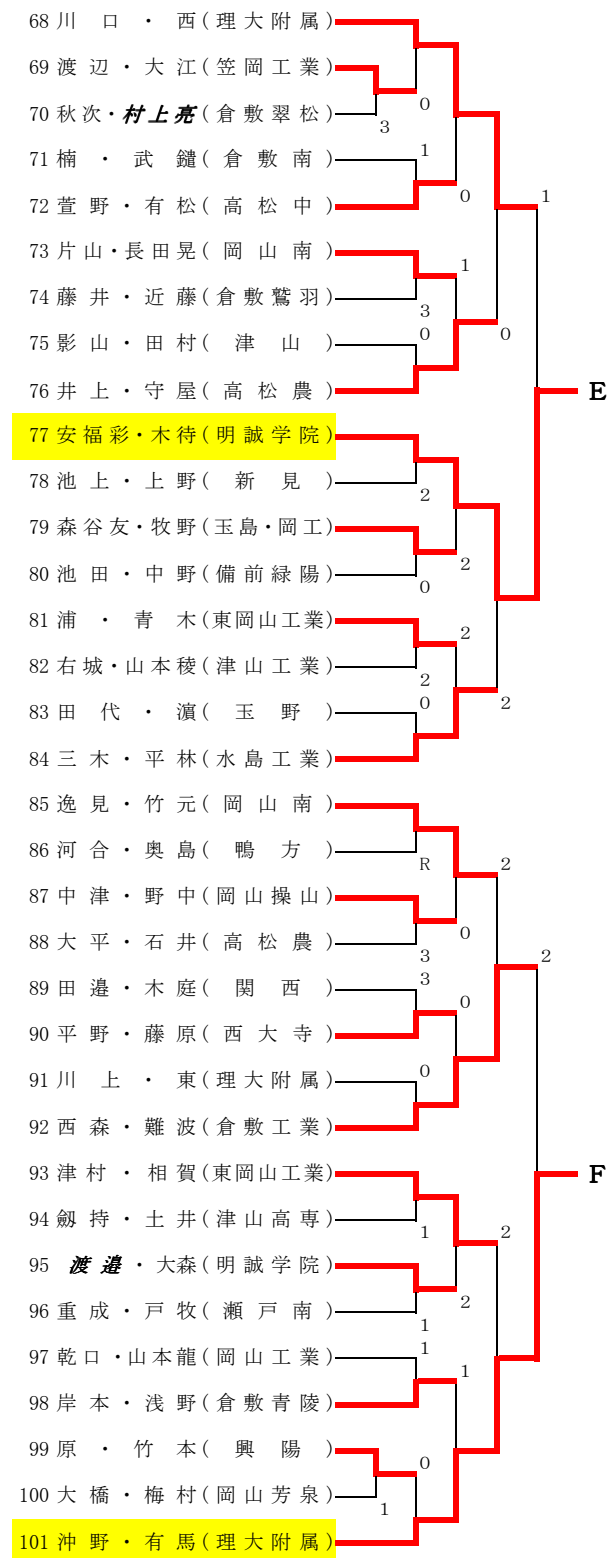

少年男子

1	小谷・西江(理大附属)	A
25	村上・上松(理大附属中)	B
50	橋本・三宅(岡山南)	C
67	吉信・野口(理大附属)	D
77	安福彩・木待(明誠学院)	E
101	沖野・有馬(理大附属)	F
102	今城・内藤(明誠学院)	G
推	山田真・日笠(理大附属)	H

A~Gの7ペアと、推薦の山田真・日笠ペア(理大附属)が、7月13日に浦安テニスコートで行われる最終選考会に出場。

推薦ペア

H 山田真・日笠(理大附属)

少年女子

13	後藤・眞木(岡山南)	A
27	森長・赤木(倉敷中央)	B
28	西崎朱・吉岡(理大附属)	C
54	枝國・景山(山陽女子)	D
67	阿部・大野(倉敷中央)	E
81	石井・北(就実)	F
95	西崎望・丸山(理大附属)	G
推	中川・須藤(就実)	H

A~Gの7ペアと、推薦の中川・須藤ペア(就実)が、7月13日に浦安テニスコートで行われる最終選考会に出場。