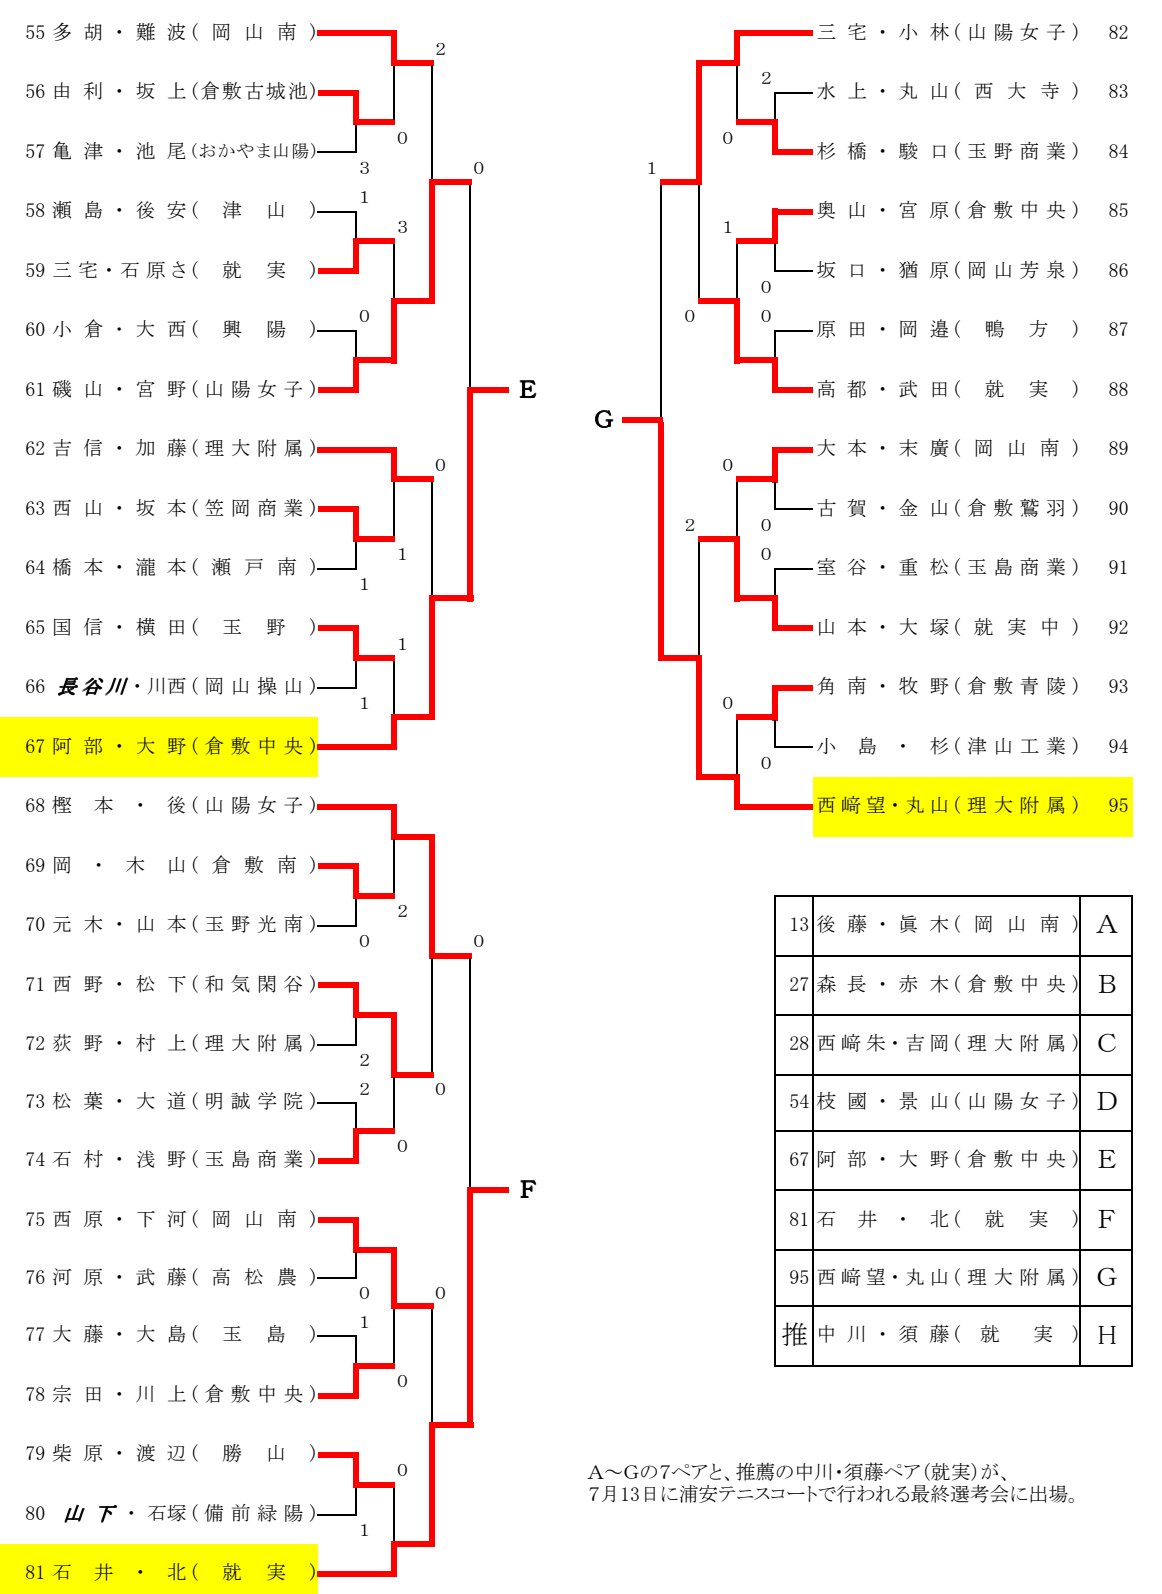

少年男子

1	小谷・西江(理大附属)	A
25	村上・上松(理大附属中)	B
50	橋本・三宅(岡山南)	C
67	吉信・野口(理大附属)	D
77	安福彩・木待(明誠学院)	E
101	沖野・有馬(理大附属)	F
102	今城・内藤(明誠学院)	G
推	山田真・日笠(理大附属)	H

A~Gの7ペアと、推薦の山田真・日笠ペア(理大附属)が、7月13日に浦安テニスコートで行われる最終選考会に出場。

推薦ペア

H 山田真・日笠(理大附属)

少年女子

13	後藤・眞木(岡山南)	A
27	森長・赤木(倉敷中央)	B
28	西崎朱・吉岡(理大附属)	C
54	枝國・景山(山陽女子)	D
67	阿部・大野(倉敷中央)	E
81	石井・北(就実)	F
95	西崎望・丸山(理大附属)	G
推	中川・須藤(就実)	H

A~Gの7ペアと、推薦の中川・須藤ペア(就実)が、7月13日に浦安テニスコートで行われる最終選考会に出場。