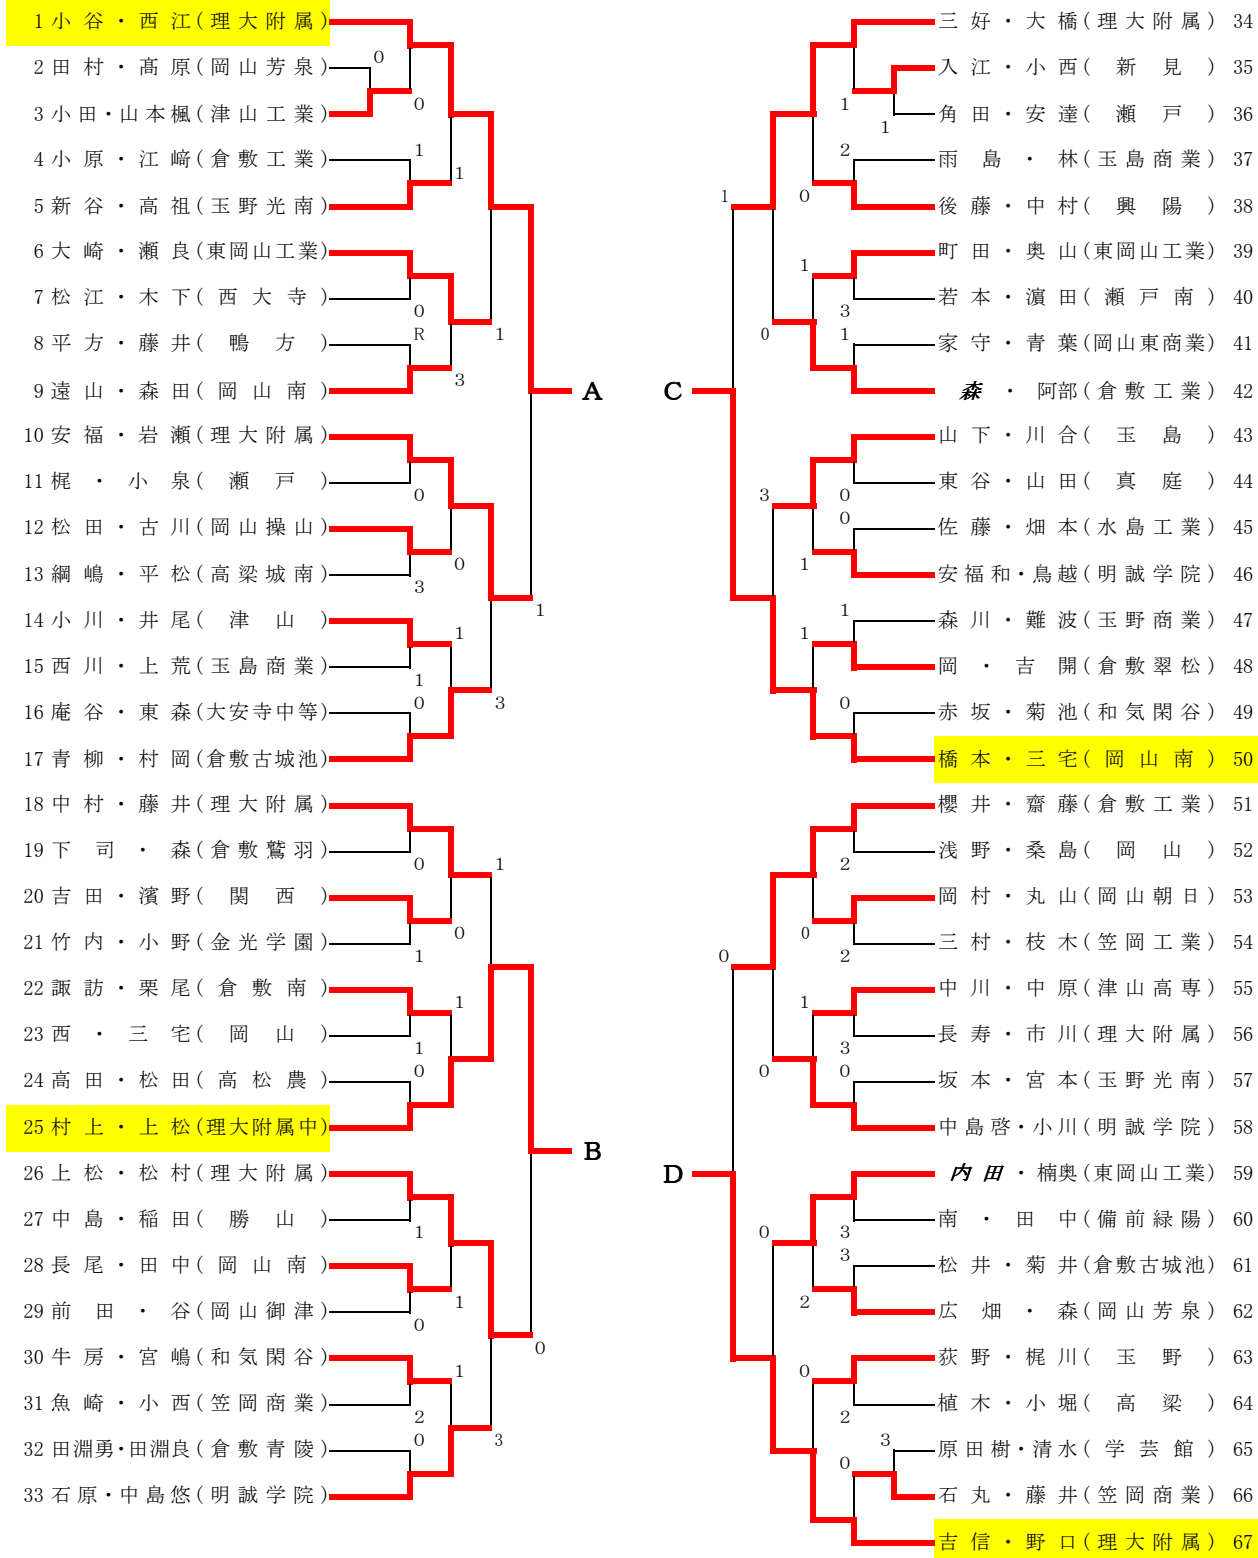

少年男子

1	小谷・西江(理大附属)	A
25	村上・上松(理大附属中)	B
50	橋本・三宅(岡山南)	C
67	吉信・野口(理大附属)	D
77	安福彩・木待(明誠学院)	E
101	沖野・有馬(理大附属)	F
102	今城・内藤(明誠学院)	G
推	山田真・日笠(理大附属)	H

A~Gの7ペアと、推薦の山田真・日笠ペア(理大附属)が、7月13日に浦安テニスコートで行われる最終選考会に出場。

推薦ペア

H 山田真・日笠(理大附属)

少年女子

13	後藤・眞木(岡山南)	A
27	森長・赤木(倉敷中央)	B
28	西崎朱・吉岡(理大附属)	C
54	枝國・景山(山陽女子)	D
67	阿部・大野(倉敷中央)	E
81	石井・北(就実)	F
95	西崎望・丸山(理大附属)	G
推	中川・須藤(就実)	H

A~Gの7ペアと、推薦の中川・須藤ペア(就実)が、7月13日に浦安テニスコートで行われる最終選考会に出場。