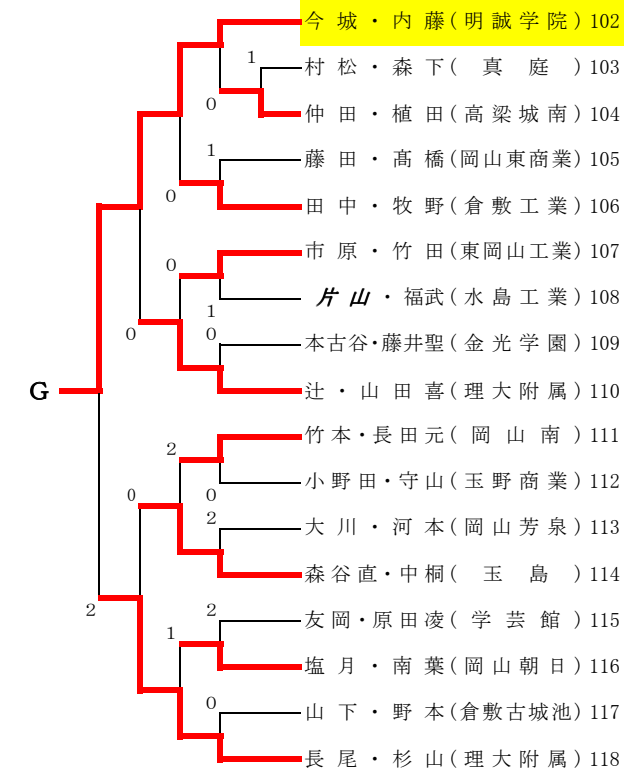

少年男子

1	小谷・西江(理大附属)	A
25	村上・上松(理大附属中)	B
50	橋本・三宅(岡山南)	C
67	吉信・野口(理大附属)	D
77	安福彩・木待(明誠学院)	E
101	沖野・有馬(理大附属)	F
102	今城・内藤(明誠学院)	G
推	山田真・日笠(理大附属)	H

A~Gの7ペアと、推薦の山田真・日笠ペア(理大附属)が、7月13日に浦安テニスコートで行われる最終選考会に出場。

推薦ペア

H 山田真・日笠(理大附属)

少年女子

13	後藤・眞木(岡山南)	A
27	森長・赤木(倉敷中央)	B
28	西崎朱・吉岡(理大附属)	C
54	枝國・景山(山陽女子)	D
67	阿部・大野(倉敷中央)	E
81	石井・北(就実)	F
95	西崎望・丸山(理大附属)	G
推	中川・須藤(就実)	H

A~Gの7ペアと、推薦の中川・須藤ペア(就実)が、7月13日に浦安テニスコートで行われる最終選考会に出場。