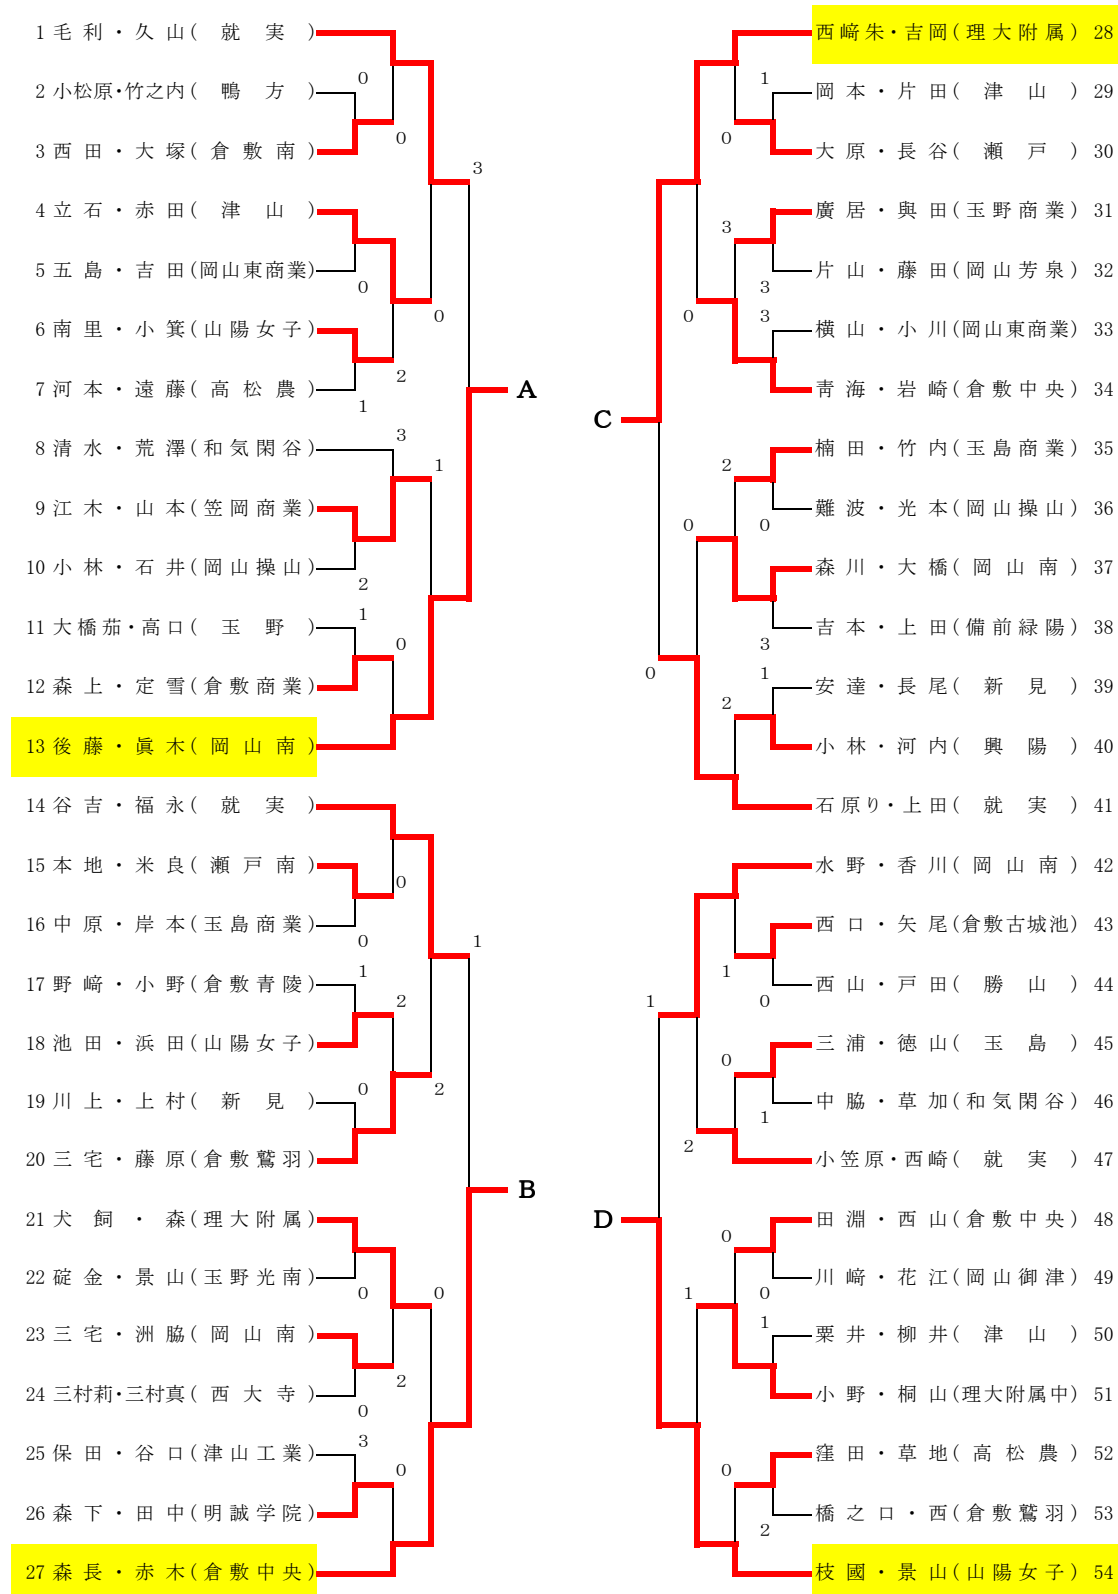

少年男子

1	小谷・西江(理大附属)	A
25	村上・上松(理大附属中)	B
50	橋本・三宅(岡山南)	C
67	吉信・野口(理大附属)	D
77	安福彩・木待(明誠学院)	E
101	沖野・有馬(理大附属)	F
102	今城・内藤(明誠学院)	G
推	山田真・日笠(理大附属)	H

A~Gの7ペアと、推薦の山田真・日笠ペア(理大附属)が、7月13日に浦安テニスコートで行われる最終選考会に出場。

推薦ペア

H 山田真・日笠(理大附属)

少年女子

13	後藤・眞木(岡山南)	A
27	森長・赤木(倉敷中央)	B
28	西崎朱・吉岡(理大附属)	C
54	枝國・景山(山陽女子)	D
67	阿部・大野(倉敷中央)	E
81	石井・北(就実)	F
95	西崎望・丸山(理大附属)	G
推	中川・須藤(就実)	H

A~Gの7ペアと、推薦の中川・須藤ペア(就実)が、7月13日に浦安テニスコートで行われる最終選考会に出場。