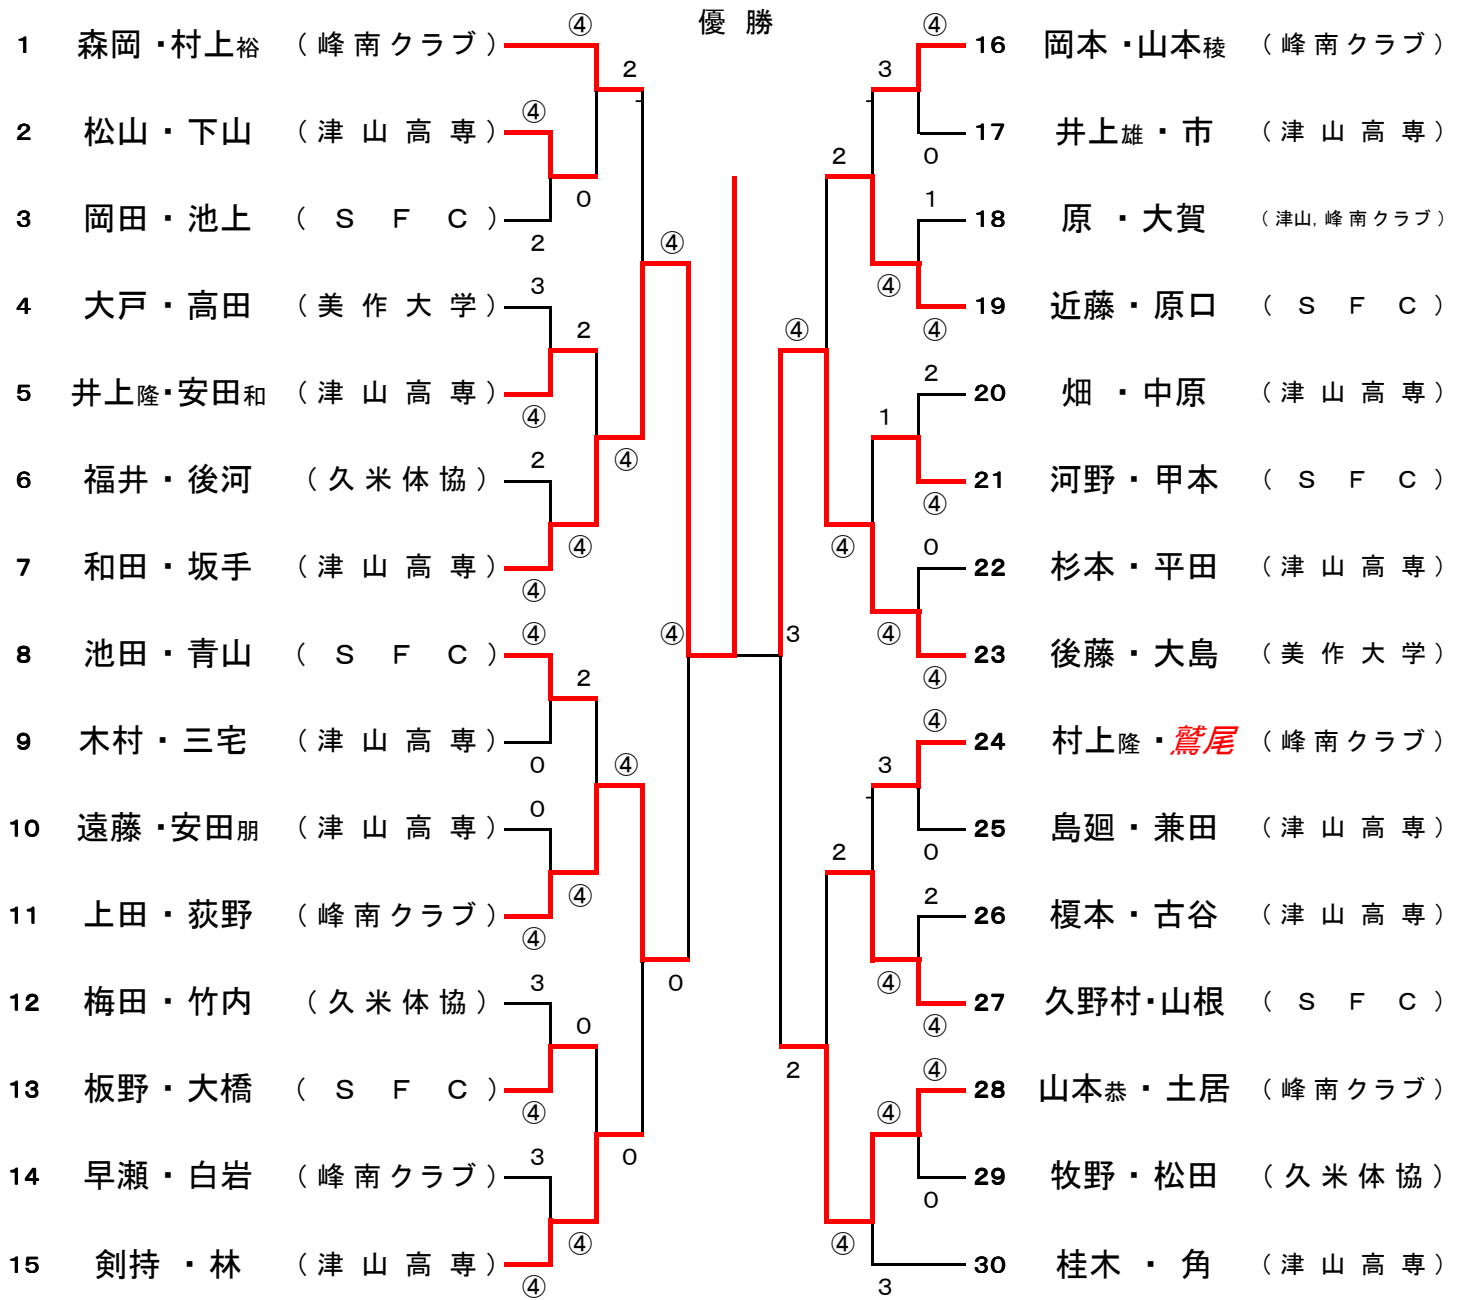

《一般男子の部》

《一般女子の部》

予選リーグ

Aブロック

	ペア名		1	2	3	勝数	順位
1	原・毛利	(峰南クラブ)		④	④	2	1
2	岡田・森岡	(峰南クラブ)	0		④	1	2
3	岸本・渡辺	(美作大学)	0	1		0	3

試合順 1-2, 2-3, 1-3

Bブロック

	ペア名		1	2	3	4	勝数	順位
1	越智・岡本	(美作大学)		④	④	④	3	1
2	定兼・松岡	(SFC)	2		2	④	1	3
3	原田・永井	(美作大学)	0	④		④	2	2
4	渡辺・青井	(峰南クラブ)	0	2	3		0	4

試合順 1-2, 3-4, 1-3, 2-4, 2-3, 1-4

決勝トーナメント