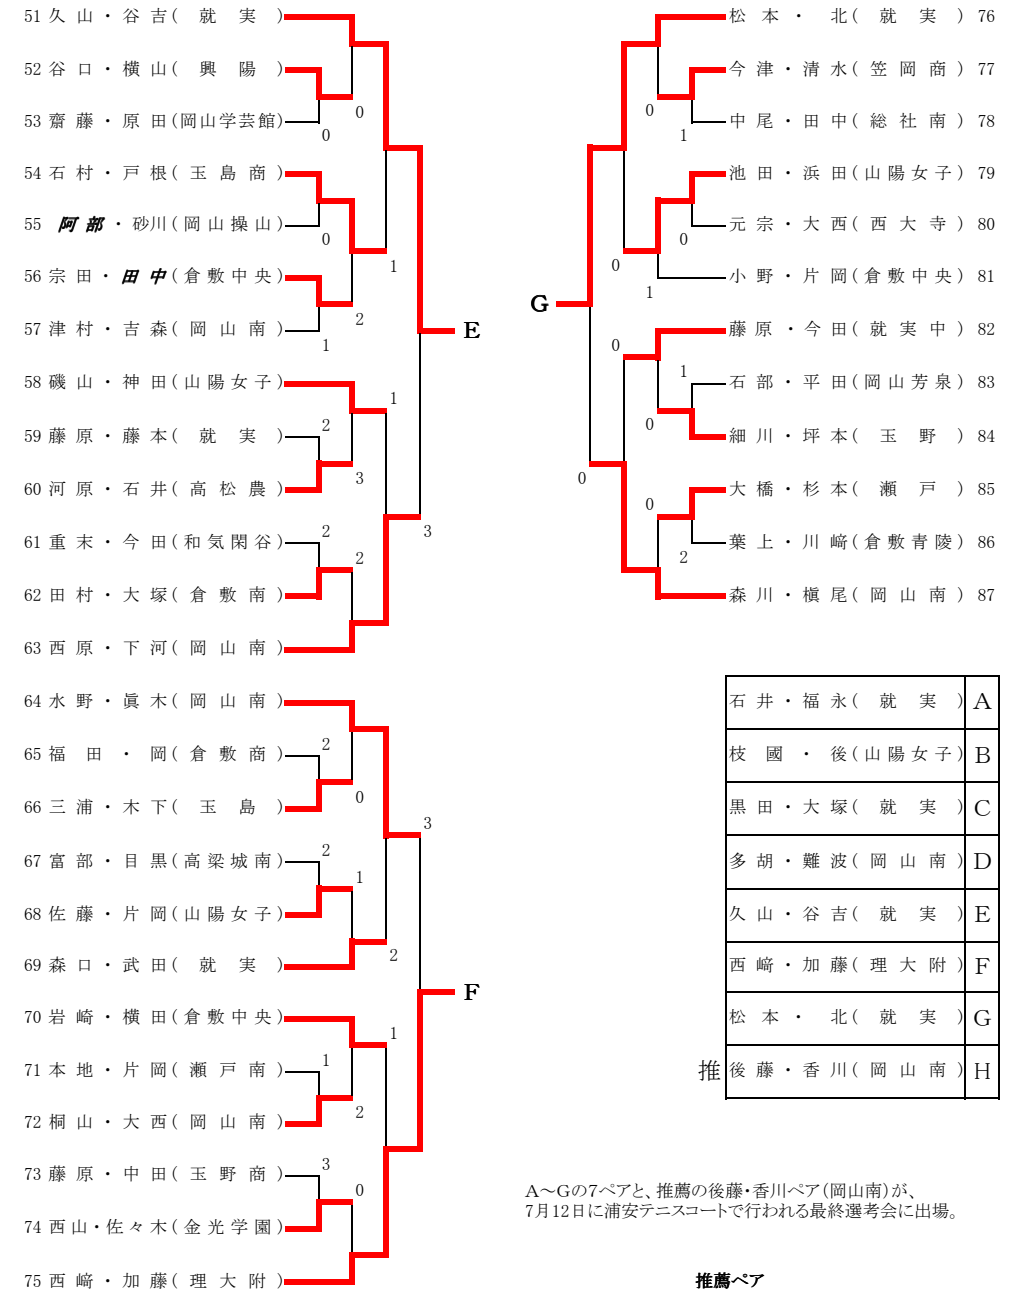

少年男子

長尾・杉山(理大附)	A
西森・浅野(倉敷福田中)	B
吉信・西(理大附)	C
川口・藤井(理大附)	D
本倉・野口(理大附)	E
中村・長壽(理大附)	F
美甘・前田(理大附)	G
推 三好・上松(理大附)	H

A~Gの7ペアと、推薦の三好・上松ペア(理大附)が、7月12日に浦安テニスコートで行われる最終選考会に出場。

推薦ペア  
H 三好・上松(理大附)

少年女子

石井・福永(就実)	A
枝國・後(山陽女子)	B
黒田・大塚(就実)	C
多胡・難波(岡山南)	D
久山・谷吉(就実)	E
西崎・加藤(理大附)	F
松本・北(就実)	G
推 後藤・香川(岡山南)	H

A~Gの7ペアと、推薦の後藤・香川ペア(岡山南)が、7月12日に浦安テニスコートで行われる最終選考会に出場。

推薦ペア

H 後藤・香川(岡山南)