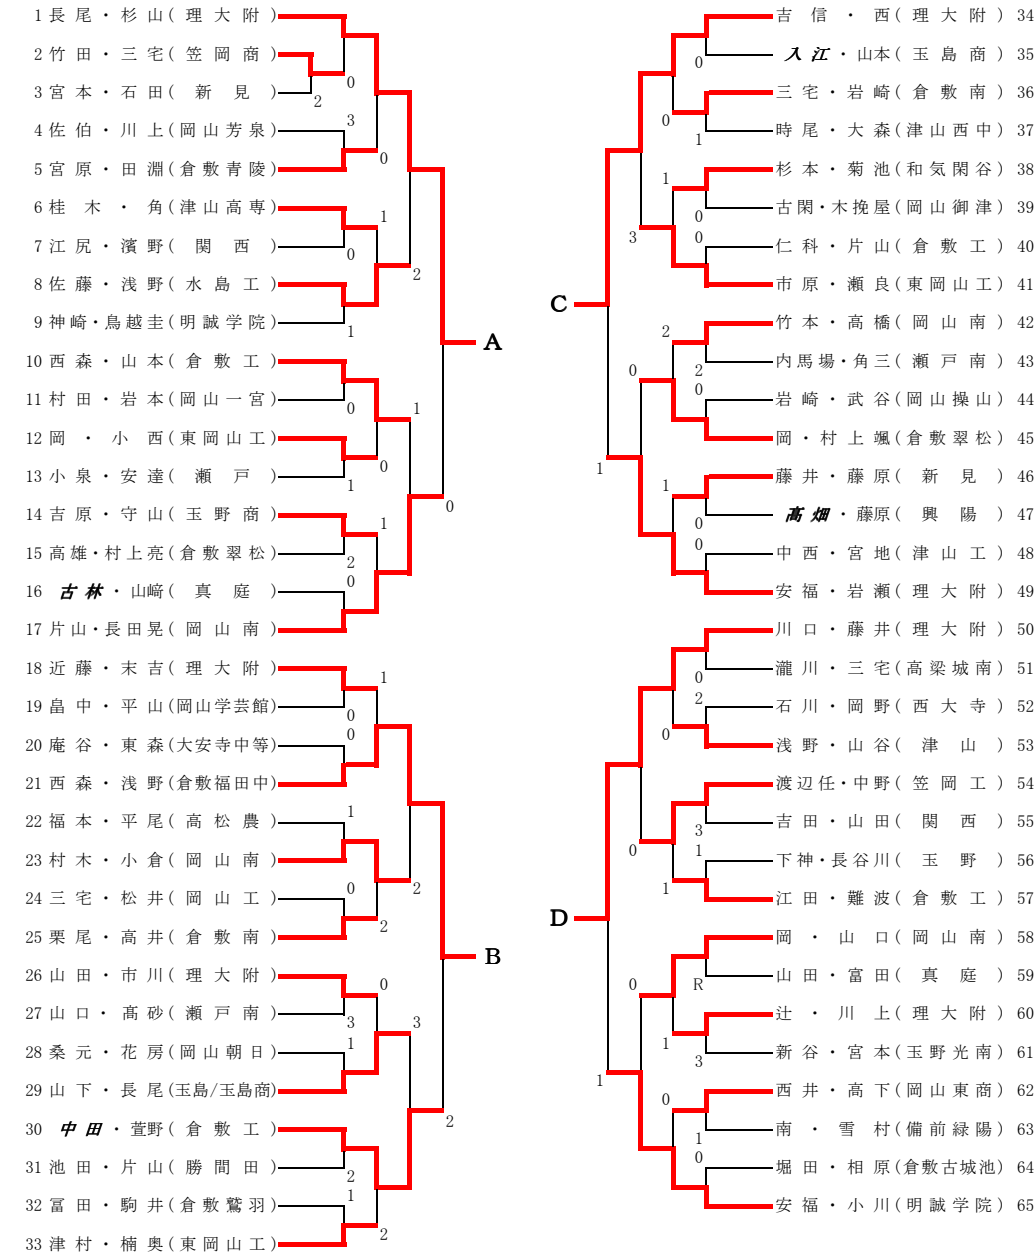

少年男子

長尾・杉山(理大附)	A
西森・浅野(倉敷福田中)	B
吉信・西(理大附)	C
川口・藤井(理大附)	D
本倉・野口(理大附)	E
中村・長壽(理大附)	F
美甘・前田(理大附)	G
推 三好・上松(理大附)	H

A~Gの7ペアと、推薦の三好・上松ペア(理大附)が、7月12日に浦安テニスコートで行われる最終選考会に出場。

推薦ペア  
H 三好・上松(理大附)

少年女子

石井・福永(就実)	A
枝國・後(山陽女子)	B
黒田・大塚(就実)	C
多胡・難波(岡山南)	D
久山・谷吉(就実)	E
西崎・加藤(理大附)	F
松本・北(就実)	G
推 後藤・香川(岡山南)	H

A~Gの7ペアと、推薦の後藤・香川ペア(岡山南)が、7月12日に浦安テニスコートで行われる最終選考会に出場。

推薦ペア

H 後藤・香川(岡山南)