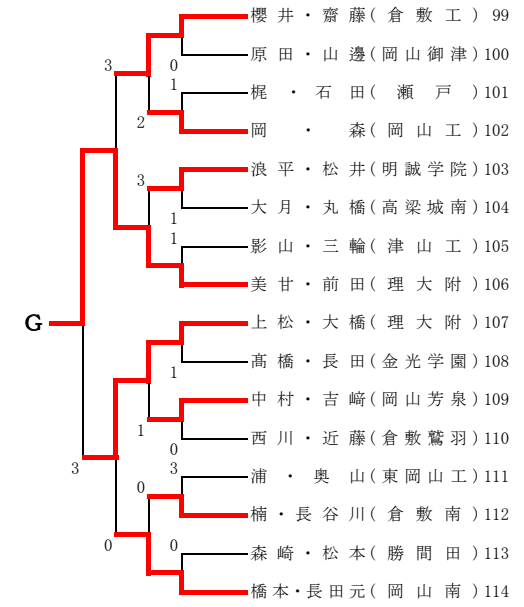

少年男子

長尾・杉山(理大附)	A
西森・浅野(倉敷福田中)	B
吉信・西(理大附)	C
川口・藤井(理大附)	D
本倉・野口(理大附)	E
中村・長壽(理大附)	F
美甘・前田(理大附)	G
推 三好・上松(理大附)	H

A~Gの7ペアと、推薦の三好・上松ペア(理大附)が、7月12日に浦安テニスコートで行われる最終選考会に出場。

推薦ペア  
H 三好・上松(理大附)

少年女子

石井・福永(就実)	A
枝國・後(山陽女子)	B
黒田・大塚(就実)	C
多胡・難波(岡山南)	D
久山・谷吉(就実)	E
西崎・加藤(理大附)	F
松本・北(就実)	G
推 後藤・香川(岡山南)	H

A~Gの7ペアと、推薦の後藤・香川ペア(岡山南)が、7月12日に浦安テニスコートで行われる最終選考会に出場。

推薦ペア

H 後藤・香川(岡山南)