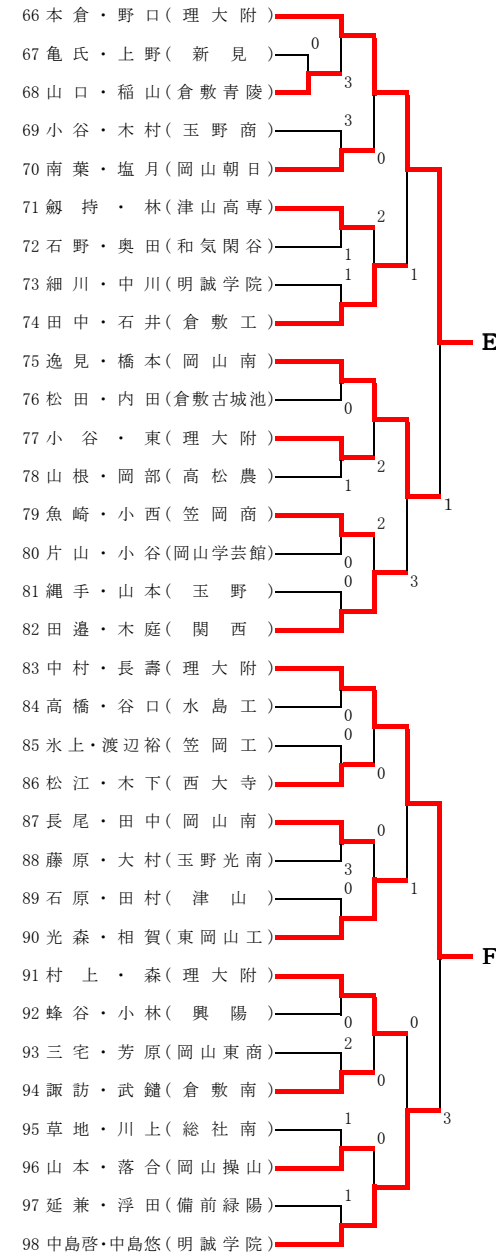

少年男子

長尾・杉山(理大附)	A
西森・浅野(倉敷福田中)	B
吉信・西(理大附)	C
川口・藤井(理大附)	D
本倉・野口(理大附)	E
中村・長壽(理大附)	F
美甘・前田(理大附)	G
推 三好・上松(理大附)	H

A~Gの7ペアと、推薦の三好・上松ペア(理大附)が、7月12日に浦安テニスコートで行われる最終選考会に出場。

推薦ペア  
H 三好・上松(理大附)

少年女子

石井・福永(就実)	A
枝國・後(山陽女子)	B
黒田・大塚(就実)	C
多胡・難波(岡山南)	D
久山・谷吉(就実)	E
西崎・加藤(理大附)	F
松本・北(就実)	G
推 後藤・香川(岡山南)	H

A~Gの7ペアと、推薦の後藤・香川ペア(岡山南)が、7月12日に浦安テニスコートで行われる最終選考会に出場。

推薦ペア

H 後藤・香川(岡山南)