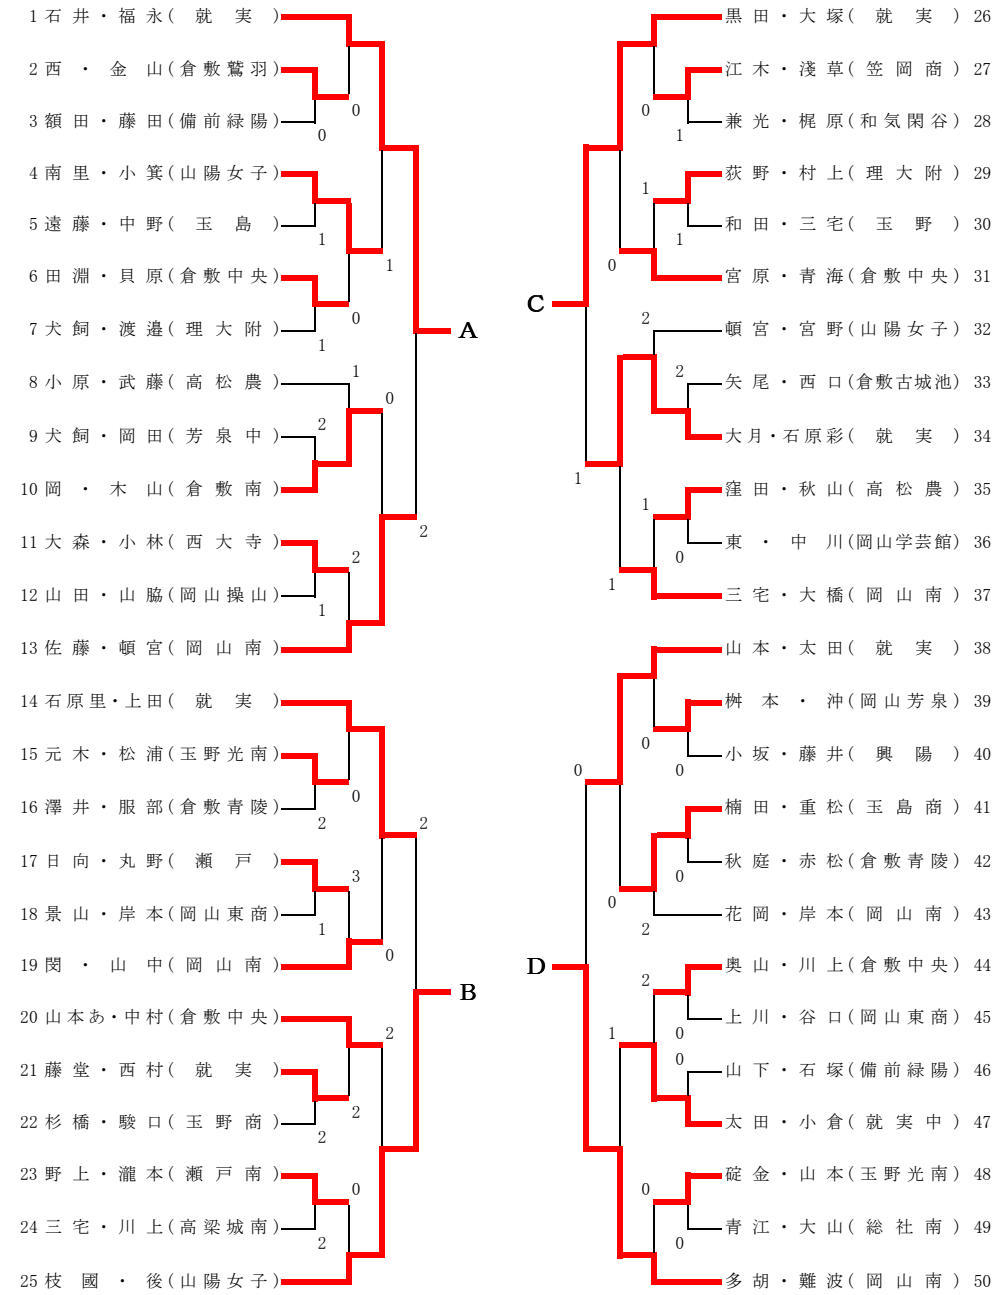

少年男子

長尾・杉山(理大附)	A
西森・浅野(倉敷福田中)	B
吉信・西(理大附)	C
川口・藤井(理大附)	D
本倉・野口(理大附)	E
中村・長壽(理大附)	F
美甘・前田(理大附)	G
推 三好・上松(理大附)	H

A~Gの7ペアと、推薦の三好・上松ペア(理大附)が、7月12日に浦安テニスコートで行われる最終選考会に出場。

推薦ペア  
H 三好・上松(理大附)

少年女子

石井・福永(就実)	A
枝國・後(山陽女子)	B
黒田・大塚(就実)	C
多胡・難波(岡山南)	D
久山・谷吉(就実)	E
西崎・加藤(理大附)	F
松本・北(就実)	G
推 後藤・香川(岡山南)	H

A~Gの7ペアと、推薦の後藤・香川ペア(岡山南)が、7月12日に浦安テニスコートで行われる最終選考会に出場。

推薦ペア

H 後藤・香川(岡山南)