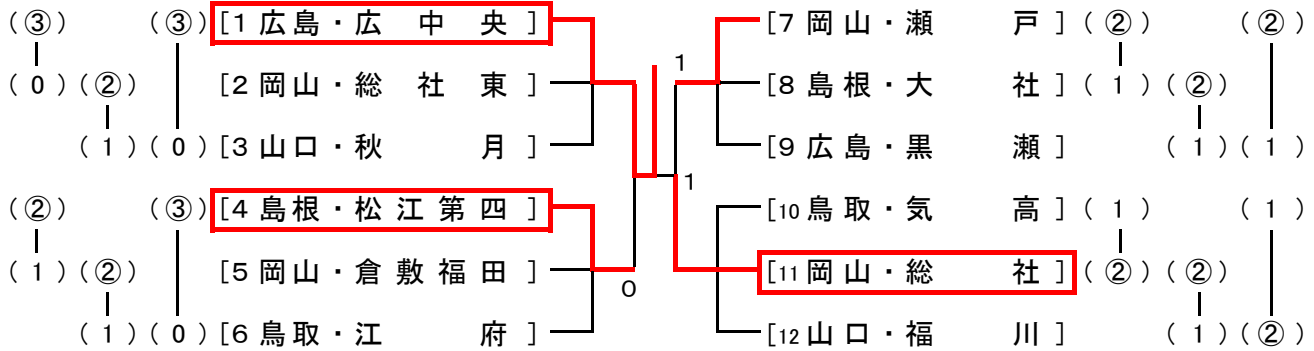

男子個人戦

松本・中川 (山口・下松)

代表決定戦

- 1位 松本・中川 (山口・下松)
- 2位 真玉・津田 (島根・松江第四)
- 3位 石井・平野 (広島・黒瀬)
- 3位 大年・牧原 (広島・広中央)

女子個人戦

・吉本・立花 (岡山・山陽女子)

代表決定戦

男子団体(学校対抗)戦 組合せ

ラウンド	対戦	対戦		対戦
		オーダー	対戦	
14	対戦	広中央 ③ - 0 総社東	総社東 ② - 1 秋月	広中央 ③ - 0 秋月
	オーダー			
	コート	1 大年・牧原 ④ - 2 横田・平田	茅野・高木 ④ - 3 清水・中嶋	増本・橋村 ④ - 3 白井・福田
	コート	2 竹本・井上 ④ - 1 角田・神崎	角田・神崎 1 - ④ 白井・福田	竹本・井上 ④ - 0 山本・松原
16	対戦	松江第四 ② - 1 倉敷福田	倉敷福田 ② - 1 江府	松江第四 ③ - 0 江府
	オーダー			
	コート	1 三代・津田 ④ - 1 家守・笹井	宮地・原田 ④ - 0 橋本日・森田	真玉・宮西 ④ - 0 安部汰・安田
	コート	2 真玉・宮西 1 - ④ 宮地・原田	川畑・藤岡 ④ - 3 安部・木谷	三代・津田 ④ - 1 安部彦・木谷
18	対戦	瀬戸 ② - 1 大社	大社 ② - 1 黒瀬	瀬戸 ② - 1 黒瀬
	オーダー			
	コート	1 石原・太田 ④ - 2 吉廻・田中	吉廻・蕨 ④ - 2 野中・高田	山本・妹尾 ④ - 2 野中・高田
	コート	2 菱川・泉 ④ - 2 大谷・板倉	大谷・板倉 3 - ④ 石井・平野翔	石原・太田 0 - ④ 石井・平野翔
20	対戦	気高 1 - ② 総社	総社 ② - 1 福川	気高 1 - ② 福川
	オーダー			
	コート	1 田中宏・闌木 ④ - 1 宮原・難波	宮原・難波 ④ - 1 岡田・本田	田中涼・原田 3 - ④ 岡田・本田
	コート	2 地原・吉浦 0 - ④ 丸山・田中	瀨政・田中 1 - ④ 塩田・松田	田中宏・闌木 1 - ④ 塩田・松田
準決勝	対戦	広中央 ② - 0 松江第四	瀬戸 1 - ② 総社	
	オーダー			
	コート	1 大年・牧原 ④ - 3 三代・津田	山本・妹尾 ④ - 2 宮原・難波	
	コート	2 竹本・井上 ④ - 1 真玉・宮西	石原・太田 3 - ④ 瀨政・東	
決勝	対戦	広中央 ② - 1 総社		代表決定戦
	オーダー			
	コート	1 大年・牧原 ④ - 0 宮原・難波		松江第四 ② - 1 瀬戸
	コート	2 竹本・井上 2 - ④ 丸山・東		真玉・宮西 ④ - 2 山本・妹尾
決勝	コート	3 西田・山崎 ④ - 1 瀨政・田中		三代・津田 1 - ④ 菱川・泉
	コート			野中・種平 ④ - 2 石原・太田