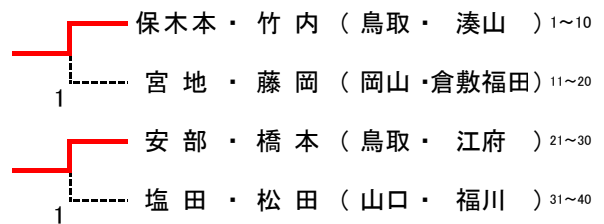

男子個人戦

松本・中川 (山口・下松)

代表決定戦

- 1位 松本・中川 (山口・下松)
- 2位 真玉・津田 (島根・松江第四)
- 3位 石井・平野 (広島・黒瀬)
- 3位 大年・牧原 (広島・広中央)

女子個人戦

・吉本・立花 (岡山・山陽女子)

代表決定戦

男子団体(学校対抗)戦 組合せ

ラウンド	対戦	対戦		対戦
		オーダー	対戦	
14	対戦	広中央 ③ - 0 総社東	総社東 ② - 1 秋月	広中央 ③ - 0 秋月
	オーダー			
	コート	1 大年・牧原 ④ - 2 横田・平田	茅野・高木 ④ - 3 清水・中嶋	増本・橋村 ④ - 3 白井・福田
	コート	2 竹本・井上 ④ - 1 角田・神崎	角田・神崎 1 - ④ 白井・福田	竹本・井上 ④ - 0 山本・松原
16	対戦	松江第四 ② - 1 倉敷福田	倉敷福田 ② - 1 江府	松江第四 ③ - 0 江府
	オーダー			
	コート	1 三代・津田 ④ - 1 家守・笹井	宮地・原田 ④ - 0 橋本日・森田	真玉・宮西 ④ - 0 安部汰・安田
	コート	2 真玉・宮西 1 - ④ 宮地・原田	川畑・藤岡 ④ - 3 安部・木谷	三代・津田 ④ - 1 安部彦・木谷
18	対戦	瀬戸 ② - 1 大社	大社 ② - 1 黒瀬	瀬戸 ② - 1 黒瀬
	オーダー			
	コート	1 石原・太田 ④ - 2 吉廻・田中	吉廻・蕨 ④ - 2 野中・高田	山本・妹尾 ④ - 2 野中・高田
	コート	2 菱川・泉 ④ - 2 大谷・板倉	大谷・板倉 3 - ④ 石井・平野翔	石原・太田 0 - ④ 石井・平野翔
20	対戦	気高 1 - ② 総社	総社 ② - 1 福川	気高 1 - ② 福川
	オーダー			
	コート	1 田中宏・闌木 ④ - 1 宮原・難波	宮原・難波 ④ - 1 岡田・本田	田中涼・原田 3 - ④ 岡田・本田
	コート	2 地原・吉浦 0 - ④ 丸山・田中	瀨政・田中 1 - ④ 塩田・松田	田中宏・闌木 1 - ④ 塩田・松田
準決勝	対戦	広中央 ② - 0 松江第四	瀬戸 1 - ② 総社	
	オーダー			
	コート	1 大年・牧原 ④ - 3 三代・津田	山本・妹尾 ④ - 2 宮原・難波	
	コート	2 竹本・井上 ④ - 1 真玉・宮西	石原・太田 3 - ④ 瀨政・東	
決勝	対戦	広中央 ② - 1 総社		代表決定戦
	オーダー			
	コート	1 大年・牧原 ④ - 0 宮原・難波		松江第四 ② - 1 瀬戸
	コート	2 竹本・井上 2 - ④ 丸山・東		真玉・宮西 ④ - 2 山本・妹尾
決勝	コート	3 西田・山崎 ④ - 1 瀨政・田中		三代・津田 1 - ④ 菱川・泉
	コート			野中・種平 ④ - 2 石原・太田