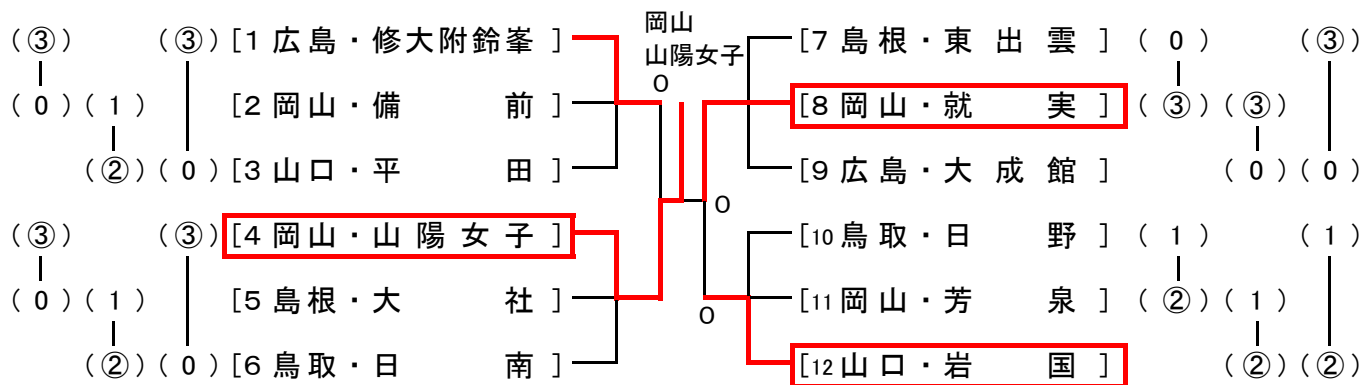

女子団体(学校対抗)戦 組合せ

1	対戦		修大附鈴峯 ③ - 0 備前		備前 1 - ② 平田		修大附鈴峯 ③ - 0 平田	
	オーダー							
コート	1		長延・部村 ④ - 1 春名・阿部	春名・阿部 1 - ④ 原田・村田			杉山・浅見 ④ - 0 原田・村田	
	2		杉山・浅見 ④ - 3 柴田・小橋	柴田・小橋 ④ - 0 宮本・高山			長延・部村 ④ - 1 宮本・高山	
	3		三好・源川 ④ - 0 幡上・安井	幡上・安井 1 - ④ 武知・中村			三好・児玉 ④ - 2 武知・中村	
3	対戦		山陽女子 ③ - 0 大社		大社 1 - ② 日南		山陽女子 ③ - 0 日南	
	オーダー							
	1		吉本・原田 ④ - 0 水師菜・山崎	妹尾・川上 1 - ④ 井谷美・川田			吉本・立花 ④ - 0 小竹美・関口	
2		長谷川・立花 ④ - 0 大熊・本田	山崎・水師菜 ④ - 2 河田・小竹美			長谷川・原田 ④ - 1 井谷美・川田		
3		吉川・奥山 ④ - 1 影山・川上	大熊・本田 2 - ④ 井谷莉・川上			松下・井上 ④ - 0 井谷莉・川上		
5	対戦		東出雲 0 - ③ 就実		就実 ③ - 0 大成館		東出雲 ③ - 0 大成館	
	オーダー							
	1		遠藤・古藤 1 - ④ 森岡・石井	岡田真・藤原 ④ - 0 松岡・渡邊			遠藤・三島 ④ - 0 西原・寺岡	
2		野津・福島 0 - ④ 岡田真・藤原	森岡・石井 ④ - 0 井上・前田			別所・吉岡 ④ - 2 井上・前田		
3		三島・吉岡 0 - ④ 太田優・太田理	太田優・太田理 ④ - 0 新田・高橋			野津・福島 ④ - 0 新田・高橋		
7	対戦		日野 1 - ② 芳泉		芳泉 1 - ② 岩国		日野 1 - ② 岩国	
	オーダー							
	1		竹尾・宮田 ④ - 0 橋田・中村香	香川・中村真 0 - ④ 松本・久保			高橋・川上 1 - ④ 松本・久保	
2		高橋・坂本 0 - ④ 香川・中村真	橋田・中村香 ④ - 2 多田・藤川			竹尾・宮田 ④ - 0 多田・西山		
3		音田・佐々木 3 - ④ 宗定・倉持	宗定・倉持 0 - ④ 石本華・石本真			音田・佐々木 3 - ④ 石本華・石本真		
準決勝	対戦		修大附鈴峯 0 - ② 山陽女子		就実 ② - 0 岩国			
	オーダー							
	1		杉山・浅見 2 - ④ 長谷川・原田	森岡・石井 ④ - 1 多田・藤川				
2		長延・部村 1 - ④ 吉本・立花	岡田真・藤原 ④ - 0 松本・久保					
3		三好・児玉 - 松下・井上	太田優・太田理 - 石本華・石本真					
決勝	対戦		山陽女子 ② - 0 就実				修大附鈴峯 1 - ② 岩国	
	オーダー							
	1		吉本・立花 ④ - 2 森岡・石井			代表決定戦		部村・長延 ④ - 0 多田・藤川
2		長谷川・原田 ④ - 0 岡田真・藤原					杉山・浅見 1 - ④ 久保・石本真	
3		松下・井上 - 太田優・太田理					三好・児玉 0 - ④ 松本・石本華	

1 位 岡山・山陽女子中学校

3 位 山口・岩国市立岩国中学校

2 位 岡山・就実中学校

3 位 広島・広島修道大学附属鈴峯女子中学