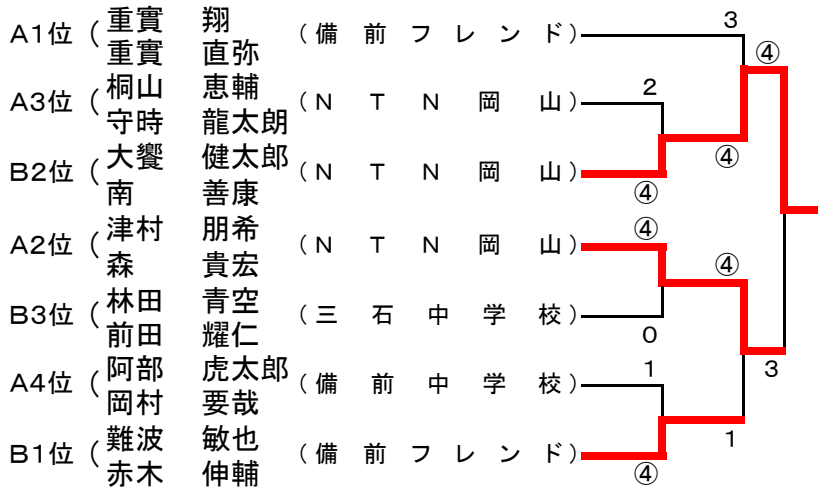

## 《一般男子》

			1	2	3	4	勝率	順位
A1	重實 翔 重實 直弥	(備前フレンド)		④	④	④	3 / 3	1
A2	阿部 虎太郎 岡村 要哉	(備前中学校)	1		1	0	0 / 3	4
A3	津村 朋希 森 貴宏	(N T N 岡山)	3	④		④	2 / 3	2
A4	桐山 恵輔 守時 龍太郎	(N T N 岡山)	1	④	3		1 / 3	3
B1	大饗 健太郎 南 善康	(N T N 岡山)		④	3		1 / 2	2
B2	林田 青空 前田 耀仁	(三石中学校)	0		0		0 / 2	3
B3	難波 敏也 赤木 伸輔	(備前フレンド)	④	④			2 / 2	1

### 【決勝トーナメント】

### 【3位決定戦】