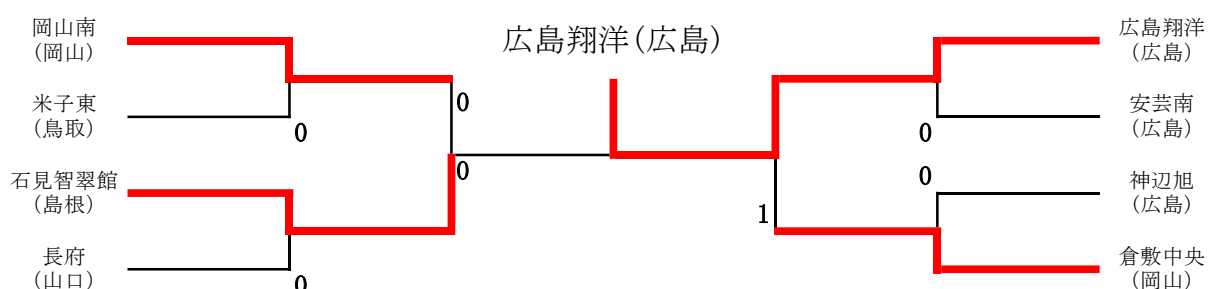

Bリーグ成績表

番号	出場校	安芸南	倉吉西	長府	成績	順位
4	安芸南		②	0	1勝 1敗	2
5	倉吉西	1		0	0勝 2敗	3
6	長府	③	③		2勝 0敗	1

■ Aコート試合順 1-2 4-5 2-3 5-6 1-3 4-6

Cリーグ成績表

番号	出場校	広島翔洋	岡山操山	石見智翠館	成績	順位
7	広島翔洋		②	③	2勝 0敗	1
8	岡山操山	1		0	0勝 2敗	3
9	石見智翠館	0	③		1勝 1敗	2

Dリーグ成績表

番号	出場校	倉敷中央	米子東	小野田	成績	順位
10	倉敷中央		②	③	2勝 0敗	1
11	米子東	1		②	1勝 1敗	2
12	小野田	0	1		0勝 2敗	3

■ Bコート試合順 7-8 10-11 8-9 11-12 7-9 10-12

決勝トーナメント

第7回中国地区高等学校ソフトテニス新人大会

◆対戦成績一覧表（女子の部）◆

【Aリーグ】

試合順	学校名 (県名)	対 戦	学校名 (県名)
1	岡山南 (岡山)	① 後藤 彩之 ・ 光森 千紘 ④ - 0 松尾 双葉 ・ 本田 七海 ①	大 社 (島 根)
		② 柴田 悠里 ・ 篠浦 成魅 ④ - 1 大熊 優希 ・ 山崎 菜々子 ②	
		③ 岡田 美憂 ・ 宗定 陽菜 ④ - 0 山本 未歩 ・ 大賀 かのん ③	
3	大 社 (島 根)	① 大熊 優希 ・ 山崎 菜々子 3 - ④ 大宮 きらり ・ 前田 侑奈 ①	神辺旭 (広 島)
		② 松尾 双葉 ・ 本田 七海 ④ - 2 向垣内 胡桃 ・ 井上 美穂 ②	
		③ 平尾 実夕 ・ 妹尾 萌恵子 2 - ④ 小林 香月 ・ 森本 有紀 ③	
5	岡山南 (岡山)	① 内田 成美 ・ 山崎 真琴 3 - ④ 大宮 きらり ・ 前田 侑奈 ①	神辺旭 (広 島)
		② 後藤 彩之 ・ 光森 千紘 ④ - 0 小林 香月 ・ 森本 有紀 ②	
		③ 岡田 美憂 ・ 宗定 陽菜 ④ - 0 向垣内 胡桃 ・ 井上 美穂 ③	