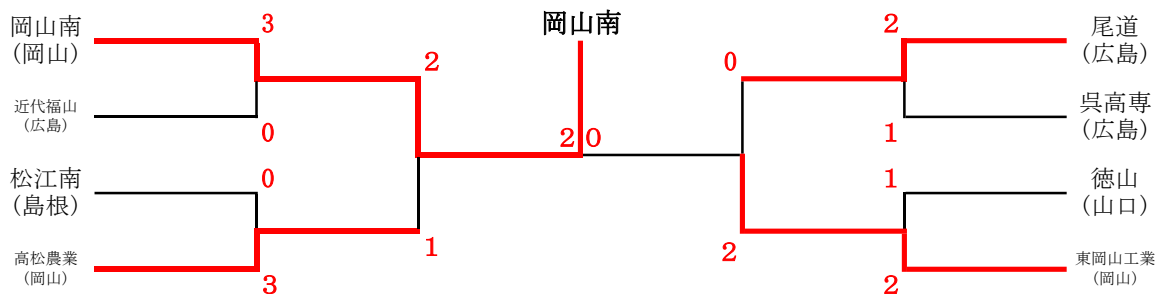

Cリーグ成績表

番号	出場校	尾道	米子工業	松江南	成績	順位
7	尾道		②	③	2勝 0敗	1
8	米子工業	1		1	0勝 2敗	3
9	松江南	0	②		1勝 1敗	2

Dリーグ成績表

番号	出場校	東岡山工業	小野田	近大福山	成績	順位
10	東岡山工業		③	②	2勝 0敗	1
11	小野田	0		0	0勝 2敗	3
12	近大福山	1	③		1勝 1敗	2

■ Bコート試合順 7-8 10-11 8-9 11-12 7-9 10-12

決勝トーナメント

第7回中国高等学校ソフトテニス新人大会

◆対戦成績一覧表（男子の部）◆

【Aリーグ】

試合順	学校名 (県名)	対 戦	学校名 (県名)
A1	岡山南 (岡山)	① 山本 舜 ・ 平井 新二 ④ - 2 白井 大翔 ・ 大坪 英智 ①	徳山 (山口)
		② 神崎 大輔 ・ 浅野 佑月 ④ - 3 本間 達也 ・ 若松 真吾 ②	
		③ 河本 恵 ・ 池上 資樹 ④ - 0 高橋 大輝 ・ 田原 悠吏 ③	
A3	徳山 (山口)	① 白井 大翔 ・ 大坪 英智 1 - ④ 須田 龍弥 ・ 杉原 諒伍 ①	出雲 (島根)
		② 本間 達也 ・ 若松 真吾 ④ - 2 藤原 和也 ・ 蔵 俊輔 ②	
		③ 高橋 大輝 ・ 田原 悠吏 ④ - 3 飯野 太郎 ・ 落合 建太 ③	
A5	岡山南 (岡山)	① 神崎 大輔 ・ 浅野 佑月 ④ - 0 飯野 太郎 ・ 落合 建太 ①	出雲 (島根)
		② 山本 舜 ・ 平井 新二 2 - ④ 須田 龍弥 ・ 杉原 諒伍 ②	
		③ 河本 恵 ・ 池上 資樹 ④ - 0 藤原 和也 ・ 安食 一至 ③	