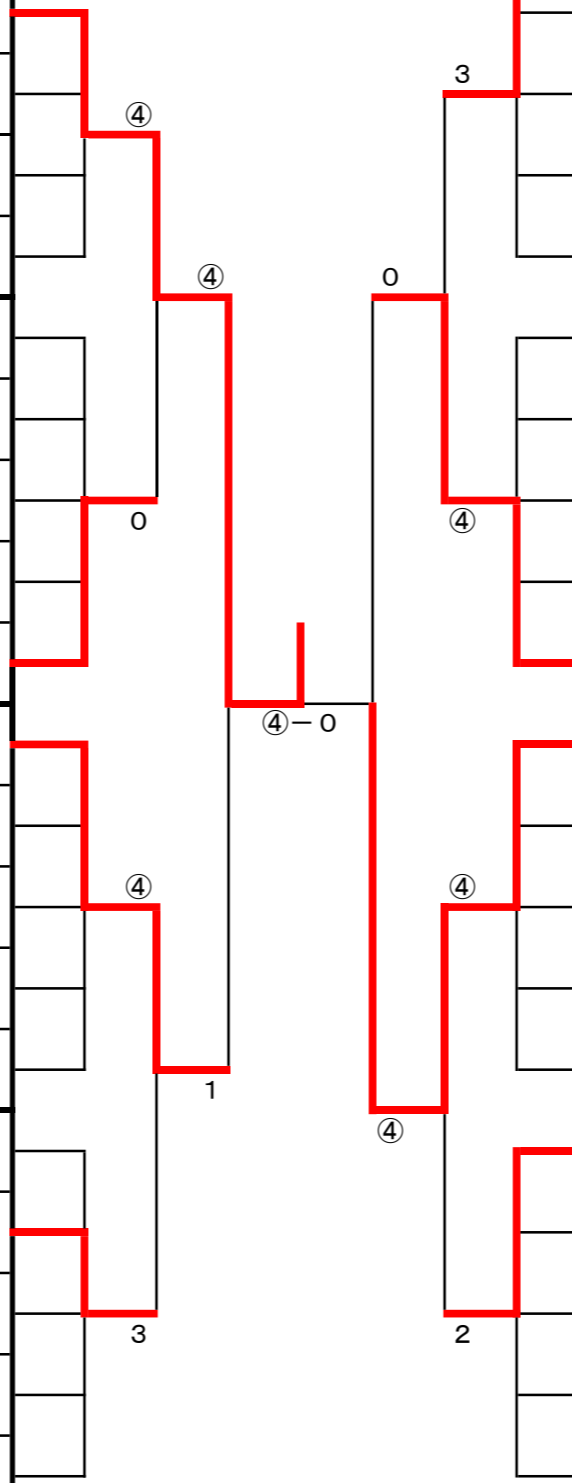

女 子

			1	2	3	4	5	勝率	順位
201	浄原 蓮華 谷口 菜花	伊 里		③	③	③		3 / 3	1
202	友次 向日葵 末本 紗友里	桜 が 丘	0		2	0		0 / 3	4
203	牧野 夢生 那須 未奈	日 生	0	③		1		1 / 3	3
204	藤原 未来 水島 愛子	高 陽	0	③	③			2 / 3	2
205	万波 萌 咲本 あや	桜 が 丘		③	③	③	1	3 / 4	2
206	藤森 絢子 蓮池 奈帆	高 陽	0		0	2	1	0 / 4	5
207	児玉 咲 岡本 彩花	長 船	0	③		③	0	2 / 4	3
208	山田 滯空 安田 未乃里	日 生	0	③	2		2	1 / 4	4
209	太田 紫菜 田村 彩友奈	邑 久	③	③	③	③		4 / 4	1
210	小野田 夏帆 西山 優実	高 陽		③	③	③	③	4 / 4	1
211	井上 珠里 芳田 凜	日 生	0		2	③	1	1 / 4	4
212	藤元 里美香 川藤 由唯菜	桜 が 丘	1	③		③	0	2 / 4	3
213	中村 莉瑠 長谷川 奈那	邑 久	0	0	0		0	0 / 4	5
214	福池 咲 橋本 実怜	長 船	2	③	③	③		3 / 4	2
215	山根 愛莉 松本 ほのか	日 生		2	③	③	③	3 / 4	2
216	末廣 南帆 湯浅 七緒	三 石	③		③	③	③	4 / 4	1
217	下見 希望 丸山 柚季	邑 久	0	0		0	1	0 / 4	5
218	酒井 晴風 竹原 優衣奈	桜 が 丘	0	0	③		1	1 / 4	4
219	野崎 真帆 森 心美	備 前	0	0	③	③		2 / 4	3

			1	2	3	4	5	勝率	順位
220	岡 怜央奈 蓮井 美紀	桜 が 丘		③	③	③	③	4 / 4	1
221	嶋村 彩 宮本 桃葉	邑 久	0		0	0	2	0 / 4	5
222	船戸 小波 丸山 美空	長 船	0	③		0	③	2 / 4 (±0)	3
223	樫本 花音 谷 千尋	伊 里 高 陽	1	③	③		2	2 / 4 (+2)	2
224	片山 倅歩 川淵 みらい	日 生	0	③	0	③		2 / 4 (-2)	4
225	坂本 心華 奥山 晴菜	邑 久		③	③	③	1	3 / 4 (±0)	2
226	小坂 ののか 池田 愛梨	桜 が 丘	0		1	2	0	0 / 4	5
227	柿本 美里 大西 優明	伊 里	1	③		③	③	3 / 4 (-1)	3
228	奥西 碧 三木 璃音	日 生	0	③	0		0	1 / 4	4
229	青井 萌希 橋本 莉愛菜	高 陽	③	③	2	③		3 / 4 (+1)	1
230	柴田 恵空 竹内 心暖	三 石		③	③	③	③	4 / 4	1
231	柿本 希歩 山本 深鈴	長 船	0		③	2	2	1 / 4 (+1)	3
232	岡 典穂 中山 心	邑 久	0	1		③	1	1 / 4 (-1)	5
233	佐々木 麻衣 藤田 彩音	桜 が 丘	1	③	2		2	1 / 4 (±0)	4
234	橋本 七海 岡本 莓果	日 生	0	③	③	③		3 / 4	2
235	豊福 もえ 山本 あす香	長 船		③	③	③	③	4 / 4	1
236	原 沙弥 田野口 眞子	日 生 長 船	0		0	2	0	0 / 4	5
237	大橋 知歩 福井 未歩	高 陽 三 石	0	③		③	0	2 / 4	3
238	木崎 芽依 大森 日菜乃	長 船	0	③	2		0	1 / 4	4
239	安東 美監 梶田 麻衣	桜 が 丘	1	③	③	③		3 / 4	2

* 220~224ブロックの2~4位は得失ゲーム差による。
* 225~229ブロックの1~3位は得失ゲーム差による。
* 230~234ブロックの3~5位は得失ゲーム差による。