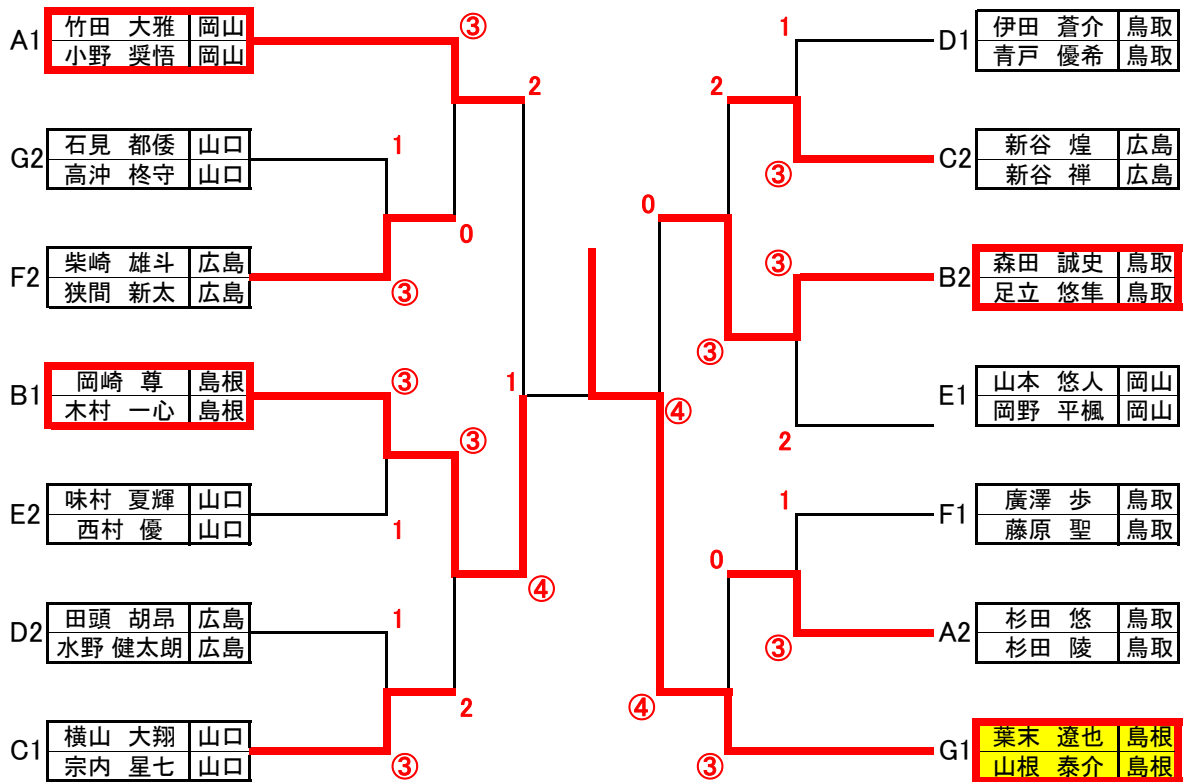

●男子決勝トーナメント

2021.12.5 周南市