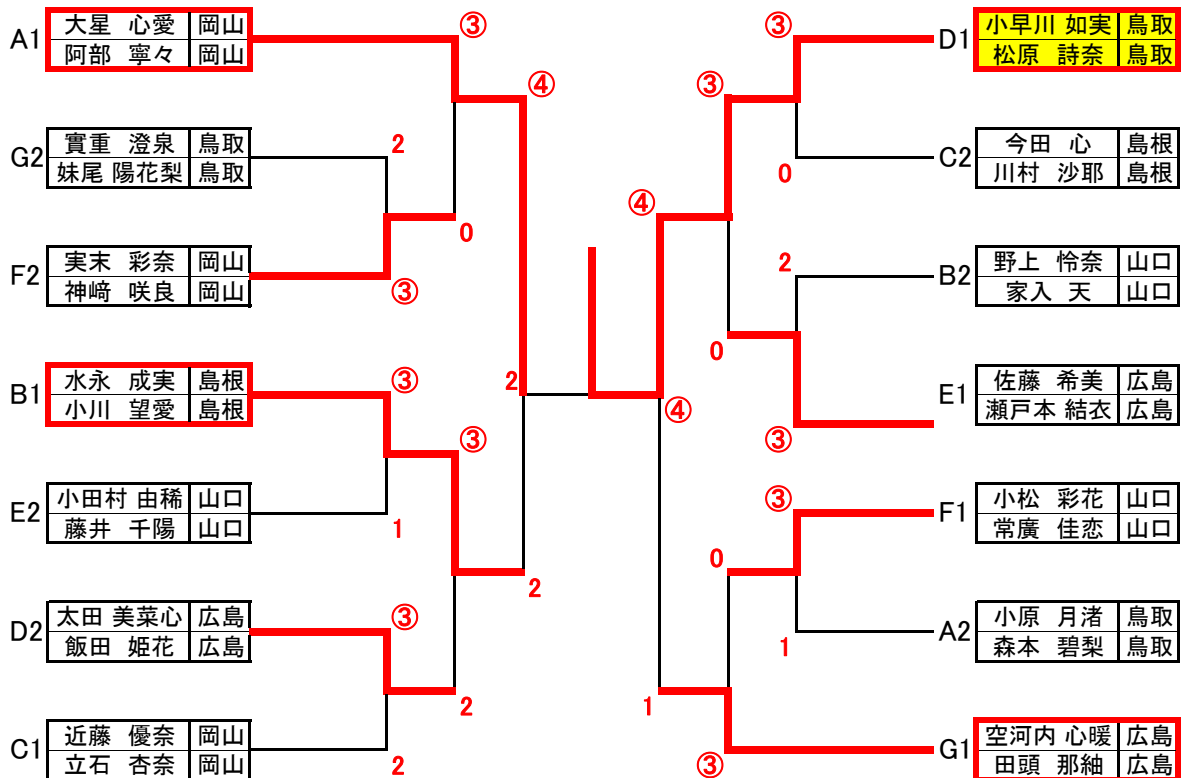

●女子決勝トーナメント

2021.12.5 周南市