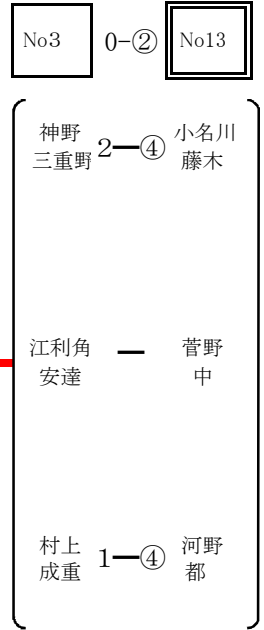

第22回 大分県レディースソフトテニス 会長杯

前年度優勝(5)大池(WA12)松野下(鶴崎)山本(高田)都(大在レ)太田(坂ノ市)古後(日田)

No.	(あ)										1	2	3	勝点	順位		
1	高瀬繁治	津久	石橋ひとみ	中ゆ	藍澤昭八	吉四	安部ルミ子	中津	富永和代	QI	下瀬英信	高田		1	1	0/2	3
2	竹原浩子	スポ	首藤雅雄	坂ノ	山本勝美	高田	石川京子	坂ノ	川島鈴子	アル	井ノ口憲治	高田	②		1	1/2	2
3	江利角富美子	スポ	安達伸子	スポ	神野武雄	吉四	三重野正子	鶴崎	村上和美	中ゆ	成重潤一	高田	②	②		2/2	1

No.	(い)										4	5	6	7	勝点	順位		
4	河野好孝	高田	祖田昭代	津久	三重野弘一	鶴崎	大久保牧子	鶴崎	黒川初美	中津	江口利文	高田		②	②	③	3/3	1
5	安達幸子	高田	藤由 茜	鶴崎	了戒 修	吉四	杉原紀子	アル	都みち子	吉四	清末輝幸	高田	1		②	1	1/3	2
6	垂井秀友	白桦	田中みき子	鶴崎	瀬口泰文	高田	江藤智寿子	鶴崎	岡田隼弘	フル	祖田洋一	津久	1	1		②	1/3	3
7	小野由香子	白桦	藤井元子	鶴崎	田口昌満	宇佐	山中年美	中ゆ	友松智子	ひま	武藤泰敏	佐伯	0	②	1		1/3	4

No.	(う)										8	9	10	11	勝点	順位		
8	矢山和弘	中津	吉本鈴代	QI	松木 緑	大在	藍澤喜久子	吉四	岩男奈美子	宇佐	渡辺 弘	坂ノ		②	③	②	3/3	1
9	中司高明	中ゆ	山宮弥生	白桦	井手龍三郎	フル	尾形亜津美	佐伯	波多江久子	中津	狩生哲廣	佐伯	1		②	1	1/3	2
10	御堂みゆき	中ゆ	後藤哲夫	吉四	岩野 修	宇佐	梶原孝美	フル	田原幸恵	鶴崎	植田稔明	佐伯	0	1		②	1/3	4
11	安井正晴	WA	園田早苗	鶴崎	野中義康	津久	保田和枝	佐伯	柴田絹代	中津	阿野國尚	宇佐	1	②	1		1/3	3

No.	(え)										12	13	14	15	勝点	順位		
12	笠井里美	宇佐	竹内紀代子	中津	坂本敏文	高田	石丸勝久	QI	江藤弘子	坂ノ	大塚英明	ひま		1	②	1	1/3	3
13	菅野英雄	坂ノ	中和賀子	中津	小名川勝義	坂ノ	藤木美代子	宇佐	河野紀代美	QI	都 恭子	大在	②		③	②	3/3	1
14	丸小野真美	大在	栗林丈二	白桦	大畑正雄	宇佐	為成央子	高田	荒木徳子	鶴崎	和気紀実子	宇佐	1	0		②	1/3	4
15	安部豊道	宇佐	松野下貴恵	鶴崎	太田道彦	ひま	吉田康子	鶴崎	堀川睦子	QI	吉田智子	中ゆ	②	1	1		1/3	2

優勝

(No. 13)

※い5・6・7・9・10・11・え12・14・15は得失点差順位

高田=高田早朝 スポ=スポーツマンシップ 宇佐=宇佐レディース 中津=中津レディース ひま=ひまわり 吉四=吉四六
中ゆ=中津ゆうゆう フレ=フレット 大在=大在レディース 坂ノ=坂ノ市 アル=アルファ 津久=津久見 佐伯=佐伯ックス

成績 No.	氏名 (クラブ)
優勝(13)	菅野英雄(坂ノ市)中 和賀子(中津レ)小名川勝義(坂ノ市)藤木美代子(宇佐レ)河野紀代美(QI)都 恭子(大在レ)
2位(3)	江利角富美子・安達伸子(スポーツマンシップ)神野武雄(吉四六)三重野正子(鶴崎)村上和美(中津ゆうゆう)成重潤一(高田朝早)
3位(8)	矢山和弘(中津レ)吉本鈴代(QI)松木 緑(大在レ)藍澤喜久子(吉四六)岩男奈美子(宇佐レ)渡辺 弘(坂ノ市)
3位(4)	河野好孝(高田朝早)祖田昭代(津久見)三重野弘一(鶴崎)大久保牧子(鶴崎)黒川初美(中津レ)江口利文(高田朝早)