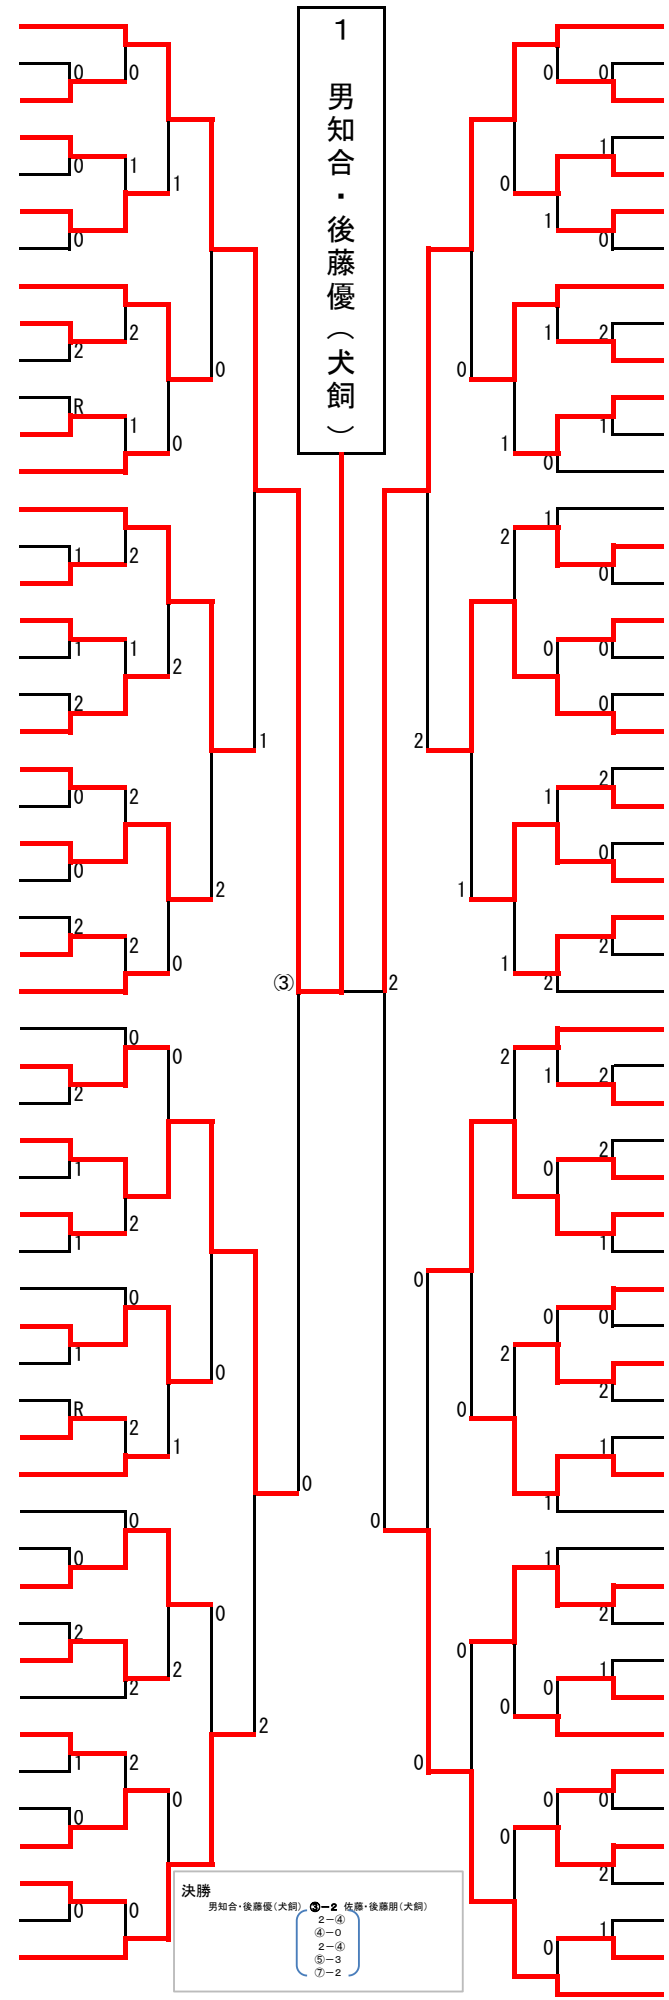

男子の部

- 1 男知合・後藤優 (犬飼)
- 2 野田・石井 (王子)
- 3 大山・西村 (鶴見台)
- 4 工藤・藤原 (大在)
- 5 本多・山田 (真玉)
- 6 高松・佐藤 (大神)
- 7 河田・清末 (大東)
- 8 植松・野口 (宇佐北部)
- 9 垣迫・久保 (植田南)
- 10 川下・西崎 (挾間)
- ~~11 外園・坂田 (中津豊陽)~~
- 12 吉良・平木 (分大附属)
- 13 廣末・西村俊 (国見)
- 14 山内・宇佐 (中津緑丘)
- 15 麻生・今本 (明野)
- 16 西・日浦 (宇佐西部)
- 17 後藤・壇 (日田北部)
- 18 平田・岡村 (判田)
- 19 長友・岡部 (別府北部)
- 20 渡部・堀 (竹田南部)
- 21 渡辺・小手川 (神崎)
- 22 首藤・幸 (東陽)
- 23 河村・板井 (臼杵西)
- 24 神毛・伊東 (昭和)
- 25 大野・釘宮 (植田)
- 26 河野・東 (高田)
- 27 藤原・荒金 (鶴崎)
- 28 小出・吉田 (安岐)
- 29 姫野・小原 (原川)
- 30 甲斐田・姜 (日出)
- 31 古賀・古野 (東中津)
- 32 丹・秦 (南大分)
- 33 甲斐・光 (戸次)
- 34 簀戸・富高 (佐伯城南)
- 35 河野・松田 (青山)
- 36 泉・梅原 (滝尾)
- 37 濱田・横野 (日田東部)
- ~~38 倉地・高木 (碩田)~~
- 39 佐藤・三嶋 (臼杵東)
- 40 首藤・羽田野 (三重)
- 41 高橋・黒田 (城東)
- 42 三丸・姫野 (大分城南)
- 43 加来・大石 (院内)
- 44 赤野・松原 (駅川)
- 45 加来・宮城 (大分西)
- 46 尾藤・森尾 (朝日)
- 47 日野・立川 (湯布院)
- 48 大久保・久良 (竹田)
- 49 武生・奥 (植田東)
- 50 伊東・岩田 (別府中部)
- 51 中嶋・大坪 (安心院)
- 52 園部・榎本将 (香々地)
- 53 兵頭・末國 (上野ヶ丘)

- 54 佐藤・後藤朋 (犬飼)
- 55 後藤・片山 (挾間)
- 56 児玉・河野 (佐伯城南)
- 57 中晴・長島 (碩田)
- 58 大塚・桑原 (戴星学園)
- 59 大久保・赤松 (院内)
- 60 脇田・山口 (鶴見台)
- 61 星野・吉上 (分大附属)
- 62 松尾・安藤 (東中津)
- 63 緒方・菅沢 (植田南)
- 64 小野・甲斐 (大東)
- 65 田村・廣瀬 (竹田)
- 66 姫野・板井 (大分西)
- 67 安藤・廣瀬 (日出)
- 68 田口・秀島 (大分城南)
- 69 下山・樋田 (宇佐北部)
- 70 姫野・首藤 (佐賀関)
- 71 松原・原田 (別府北部)
- 72 中山・真内 (安心院)
- 73 三重野・山本 (滝尾)
- 74 若林・田中 (明野)
- 75 財津・小笠原 (東有田)
- 76 田中・伊東 (高田)
- 77 広瀬・福谷 (植田東)
- 78 藤沢・中島 (臼杵西)
- 79 此元・向 (朝日)
- 80 佐々木・四ツ井 (長洲)
- 81 河野・高瀬 (中津豊陽)
- 82 阿部・安部 (戸次)
- 83 生駒・佐藤 (別府中部)
- 84 榎本有・江畑 (香々地)
- 85 阿南・丸山 (南大分)
- 86 飯田・衛藤 (東陽)
- 87 清水悠・清水亮 (臼杵東)
- 88 岩本・芦刈 (城東)
- 89 平野・福井 (日田北部)
- 90 平野・末廣 (中津緑丘)
- 91 井上・明田 (王子)
- 92 山本・三重野 (原川)
- 93 金澤・中島 (宇佐西部)
- 94 橘・秋田谷 (安岐)
- 95 平岡・南 (駅川)
- 96 久保・久保田 (上野ヶ丘)
- 97 郡・後藤 (竹田南部)
- 98 西村将・中村 (国見)
- 99 首藤・箕作 (植田)
- 100 野田・江藤 (三重)
- 101 水江・富阪 (判田)
- 102 浦田・佐藤 (湯布院)
- 103 宮本・中野 (青山)
- 104 竹田・小野 (大在)
- 105 松永・横尾 (日田東部)
- 106 安部・佐藤 (鶴崎)
- 107 大石・辻本 (大神)

決勝  
男知合・後藤優 (犬飼) 2-4  
後藤・後藤朋 (犬飼) 4-0  
2-4  
6-3  
7-2