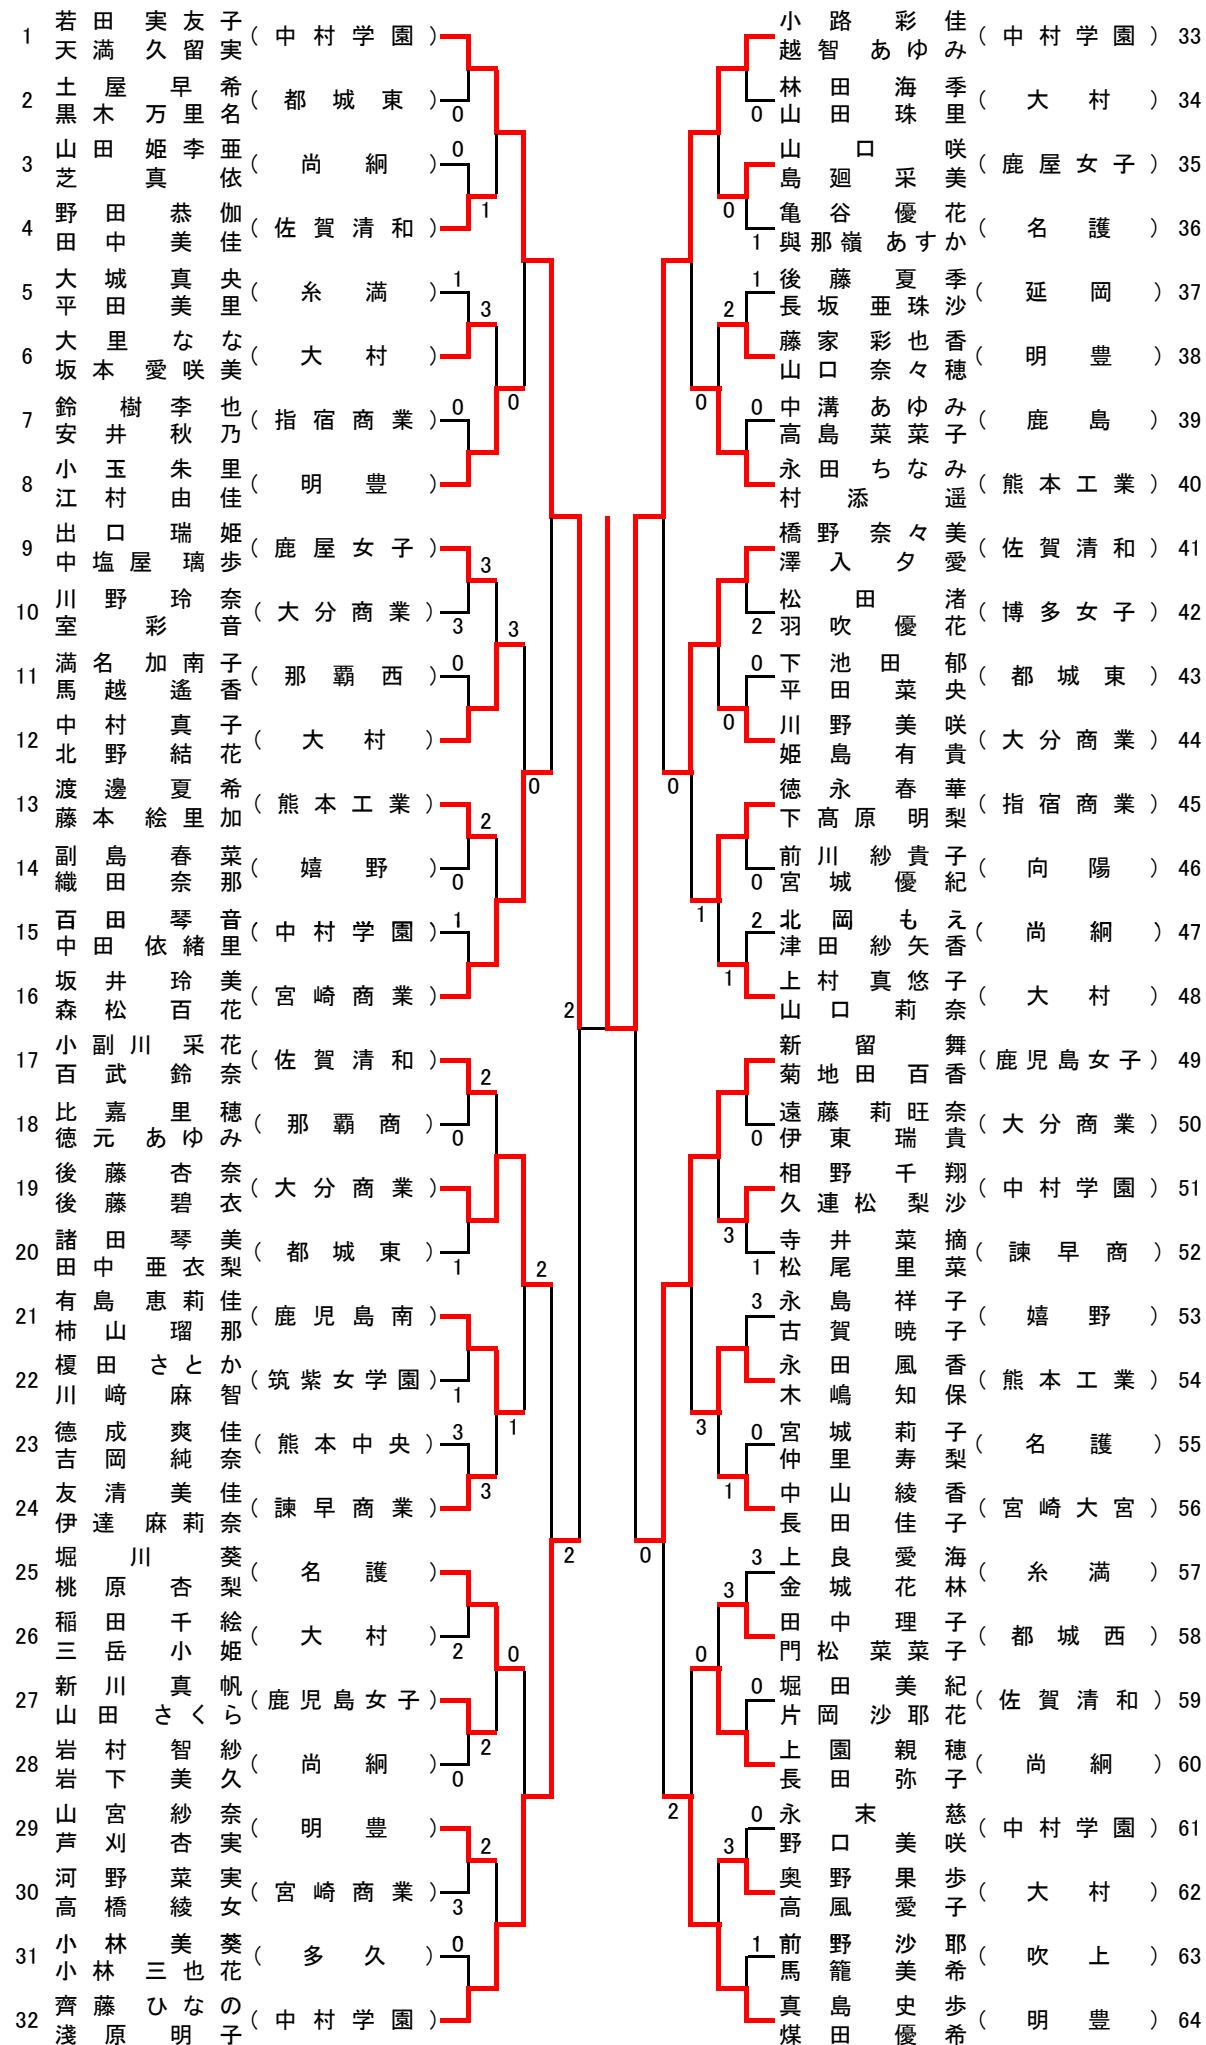

男子個人戦

(最終版)

1	坪井雄太	佐藤大輔	(熊本工業)	2	古松庄和	隆旺	(濟々覺)	33
2	城尾大	佐藤希平	(宮崎西)	0	松本酒本	和倫	(中津東)	34
3	中野村拓	久史人	(鹿児島商業)	3	松下金太郎	金太郎	(長崎工業)	35
4	新垣地	史隼	(名護)	1	水西場	和洋	(東福岡)	36
5	川野翔	大弥	(楊志館)	1	一井政	成潤	(日南振徳)	37
6	林田濱	佑悟	(長崎工業)	2	大浦川	将明	(神埼)	38
7	松永永	亮平	(東福岡)	0	芝生原	悠僚	(鹿児島実業)	39
8	大池島	輝吾	(塩田工業)	1	篠宮宮	知政	(名護)	40
9	安中達	晃地	(城南)	2	上野之	智吏	(鹿児島商業)	41
10	奈良川	斗矢	(多久)	0	吉岡藤	尚之	(翔陽)	42
11	湊橋本	一弥	(中津東)	1	熊神村	健宗	(宮崎工業)	43
12	楠天相	太喜樹	(西陵)	3	志川栗	源佐	(杵島商業)	44
13	川上星	哉希	(吹上)	1	田清木	寛琢	(島原工業)	45
14	上鬚川	介祐	(南風原)	3	山兼後	雅純	(大牟田)	46
15	亀甲待	光慶	(熊本商業)	0	城藤	康賢	(南風原)	47
16	坂中	匡浩	(都城商業)	1	俊原	大皓	(大分商業)	48
17	日伊植	太優	(熊本工業)	3	田中	一拓	(西陵)	49
18	長寺佐	祐人	(日向)	1	岡境	崇力	(筑紫台)	50
19	石比翁	彦廉	(唐津東)	0	中田	山平	(熊本工業)	51
20	廣高岩	将泰	(名護)	2	勢上	理原	(大分商業)	52
21	岩佐上	杏友	(東福岡)	0	吉前	元迫	(名護)	53
22	河上河	誠昇	(楊志館)	3	斧甲	斐島	(鹿児島中央)	54
23	松久	海銀	(鹿児島)	2	中田	中野	(日向)	55
24	小石福	達拓	(鹿児島)	1	上上	大滉	(多久)	56
25	菅松梅	悠拓	(大分商業)	3	田清	一舜	(延岡工業)	57
26	德堀福	尚航	(那覇西)	0	與平	嶺由	(長崎工業)	58
27	大新	貴剛	(濟々覺)	2	寺篠	孝秀	(知念)	59
28	福大	内丸	(大牟田)	0	椏山	佳将	(鹿児島)	60
29	新福	屋添	(日南振徳)	1	土谷	原本	(文徳)	61
30	竹武	居竜	(佐賀工業)	0	仲松	谷尾	(楊志館)	62
31			(鹿屋)	2	永高	上高	(唐津商業)	63
32			(西陵)	1	川石	上本	(大牟田)	64

女子個人戦

(最終版)

男子個人戦

[最終版]

準々決勝  
1~16

No 1		④	④ - 1	2	No 12	
都道府県 熊本	学校名 熊本工業		1 - ④		都道府県 長崎	学校名 西陵
選手名	坪井 雄太		6 - ⑧		選手名	楠本 賢太
	佐藤 大輔		⑧ - 6		天野 直喜	
			⑥ - 4			
			④ - 2			

準々決勝  
17~32

No 22		2	0 - ④	④	No 25	
都道府県 福岡	学校名 東福岡		④ - 0		都道府県 大分	学校名 大分商業
選手名	廣瀬 将崇		0 - ④		選手名	姫野 海里
	高橋 泰輔		④ - 1		松久 銀河	
			3 - ⑤			

準々決勝  
33~48

No 36		④	④ - 0	2	No 41	
都道府県 福岡	学校名 東福岡		2 - ④		都道府県 鹿児島	学校名 鹿児島商業
選手名	水場 洋輔		④ - 0		選手名	矢野 智輝
	西津 貴明		2 - ④		上之蘭 吏恭	
			④ - 2			
			⑥ - 4			

準々決勝  
49~64

No 49		2	0 - ④	④	No 61	
都道府県 長崎	学校名 西陵		④ - 2		都道府県 熊本	学校名 文徳
選手名	原 俊一郎		2 - ④		選手名	梶原 佳志
	田嶋 皓介		④ - 2		山本 将也	
			3 - ⑤			