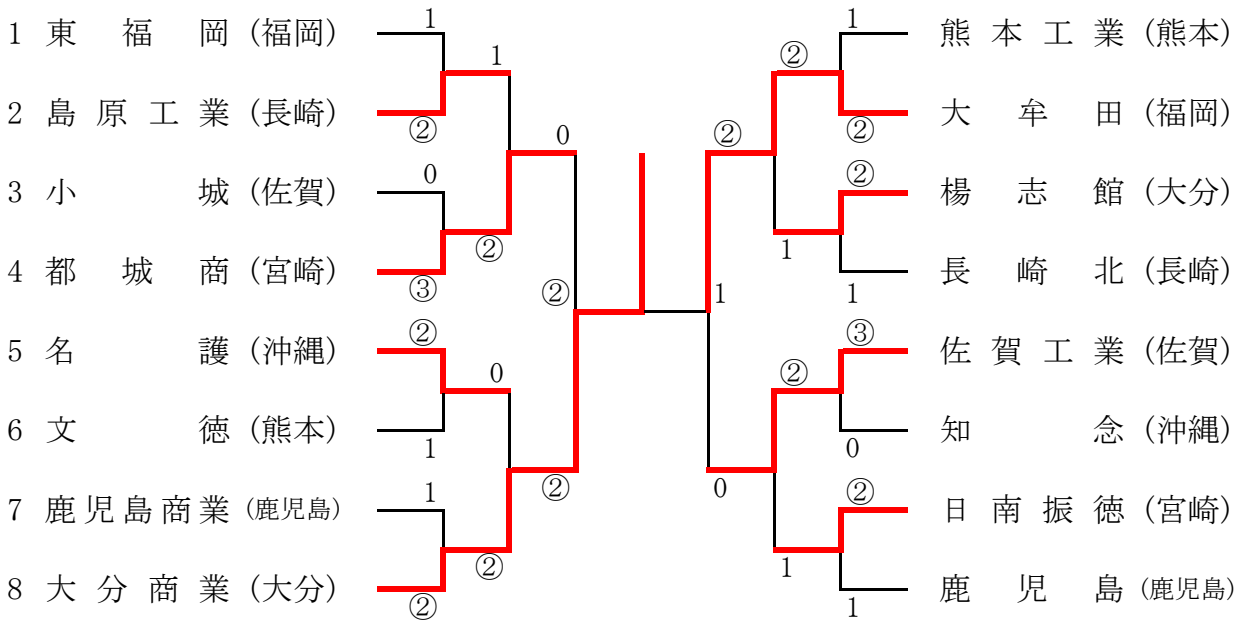

男子団体戦

決 勝 戦

No.	学校名	県名
8	大分商業	大分

②

—

1

No.	学校名	県名
10	大牟田	福岡

選 手 名