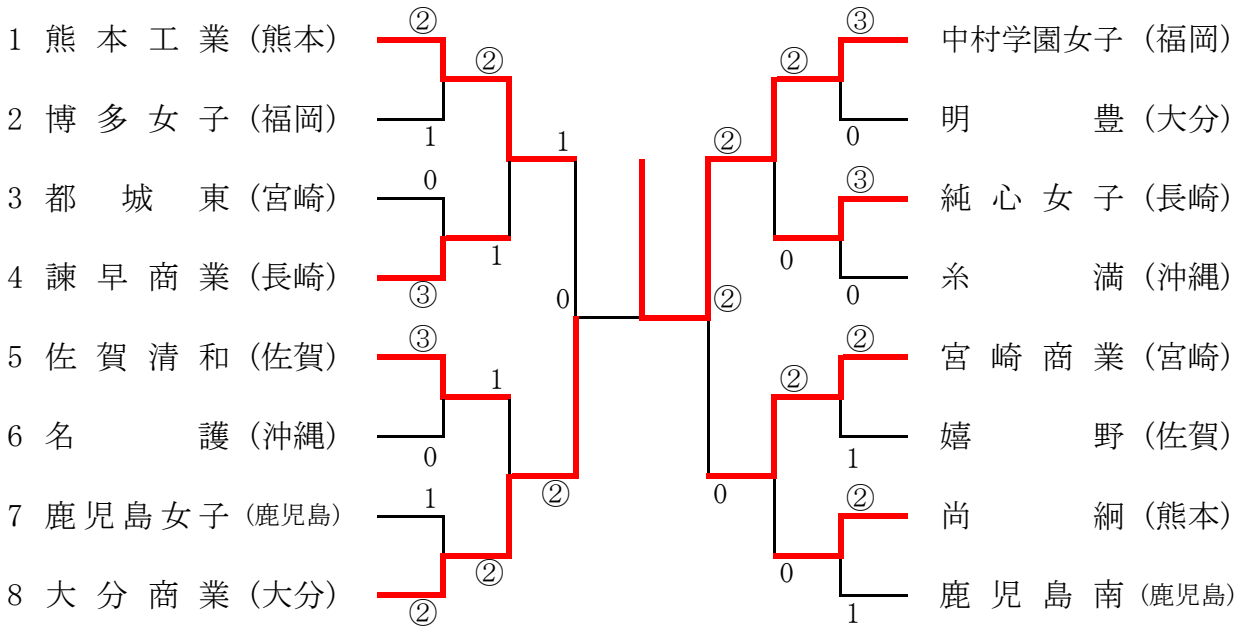

④

3	—	⑤
④	—	1
⑤	—	3
④	—	2
1	—	④
④	—	2

2

平田 啓輔

井之上 太悟

女子団体戦

決勝戦

No.	学校名	県名
8	大分商業	大分

0

—

②

No.	学校名	県名
9	中村学園女子	福岡

選手名

スコア

選手名

川野 美咲
姫島 有貴