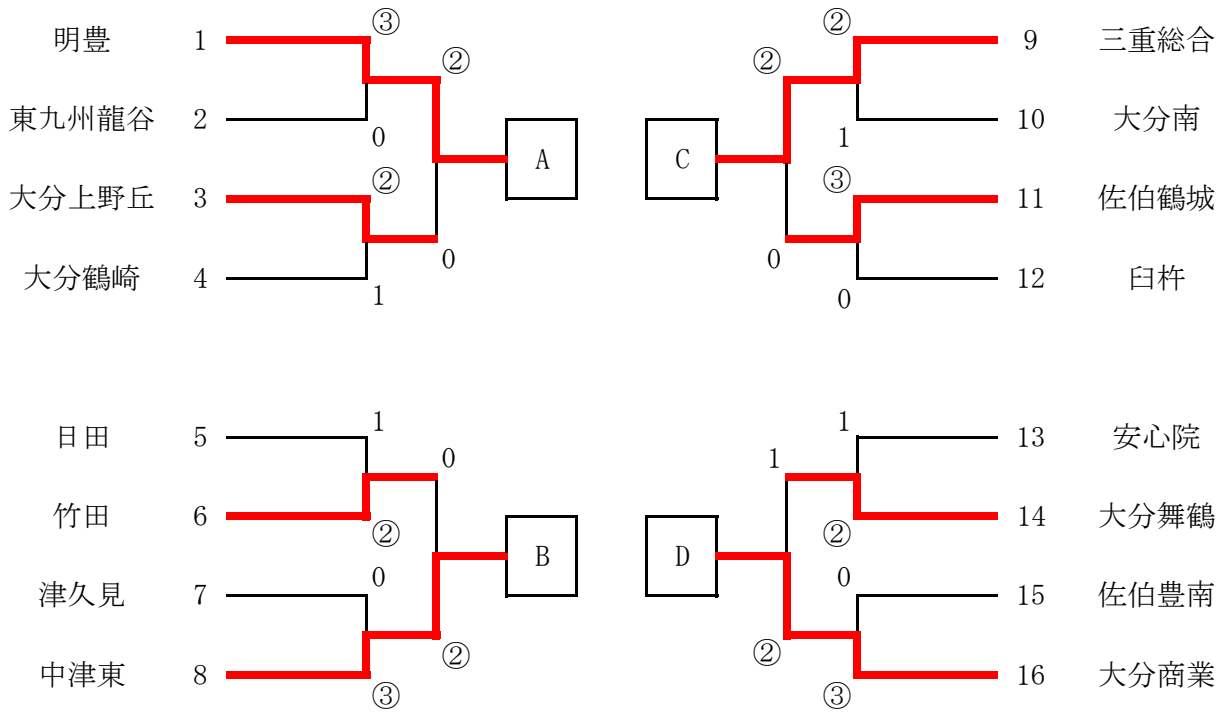

女子 団体戦

決勝リーグ

| | A | B | C | D | 勝敗 | 順位 |
|--------|---|---|---|---|-----|----|
| A 明豊 | | ③ | ③ | 1 | 2-1 | 2 |
| B 中津東 | 0 | | 0 | 0 | 0-3 | 4 |
| C 三重総合 | 0 | ③ | | 0 | 1-2 | 3 |
| D 大分商業 | ② | ③ | ③ | | 3-0 | 1 |

試合順 第1対戦 A-B C-D
 第2対戦 A-C B-D
 第3対戦 A-D B-C