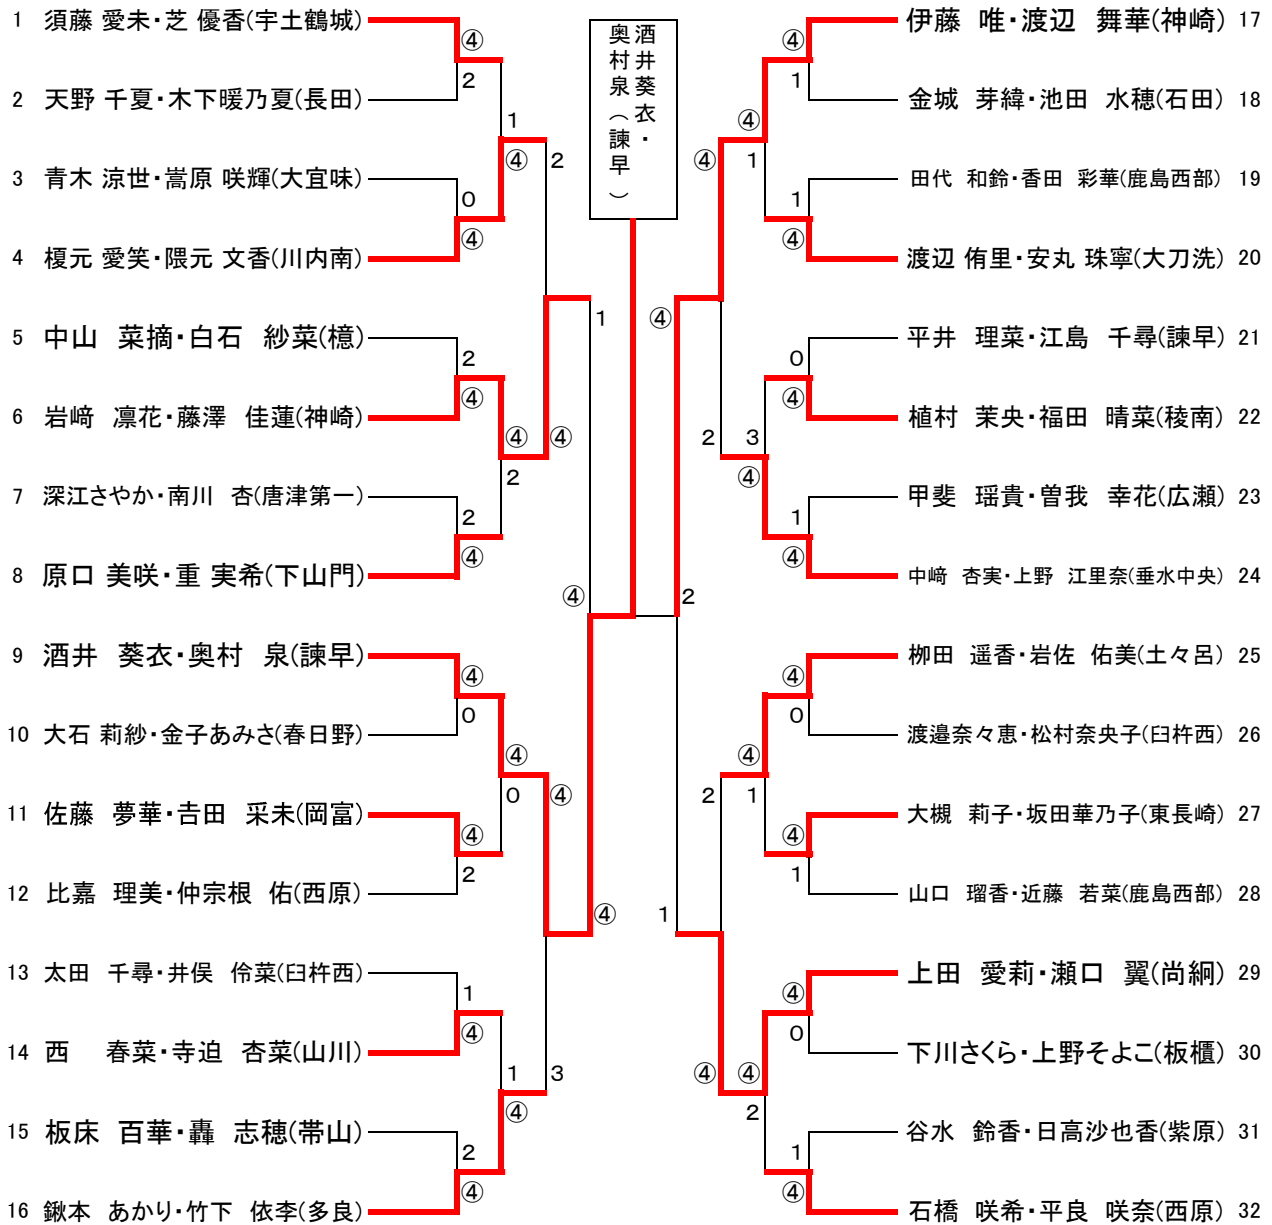

平成26年度 九州中学校体育大会  
 第45回九州中学校ソフトテニス競技大会  
 荒天時:女子個人組合せ

# 女子 個人戦 決勝トーナメント

# 女子 個人準々決勝