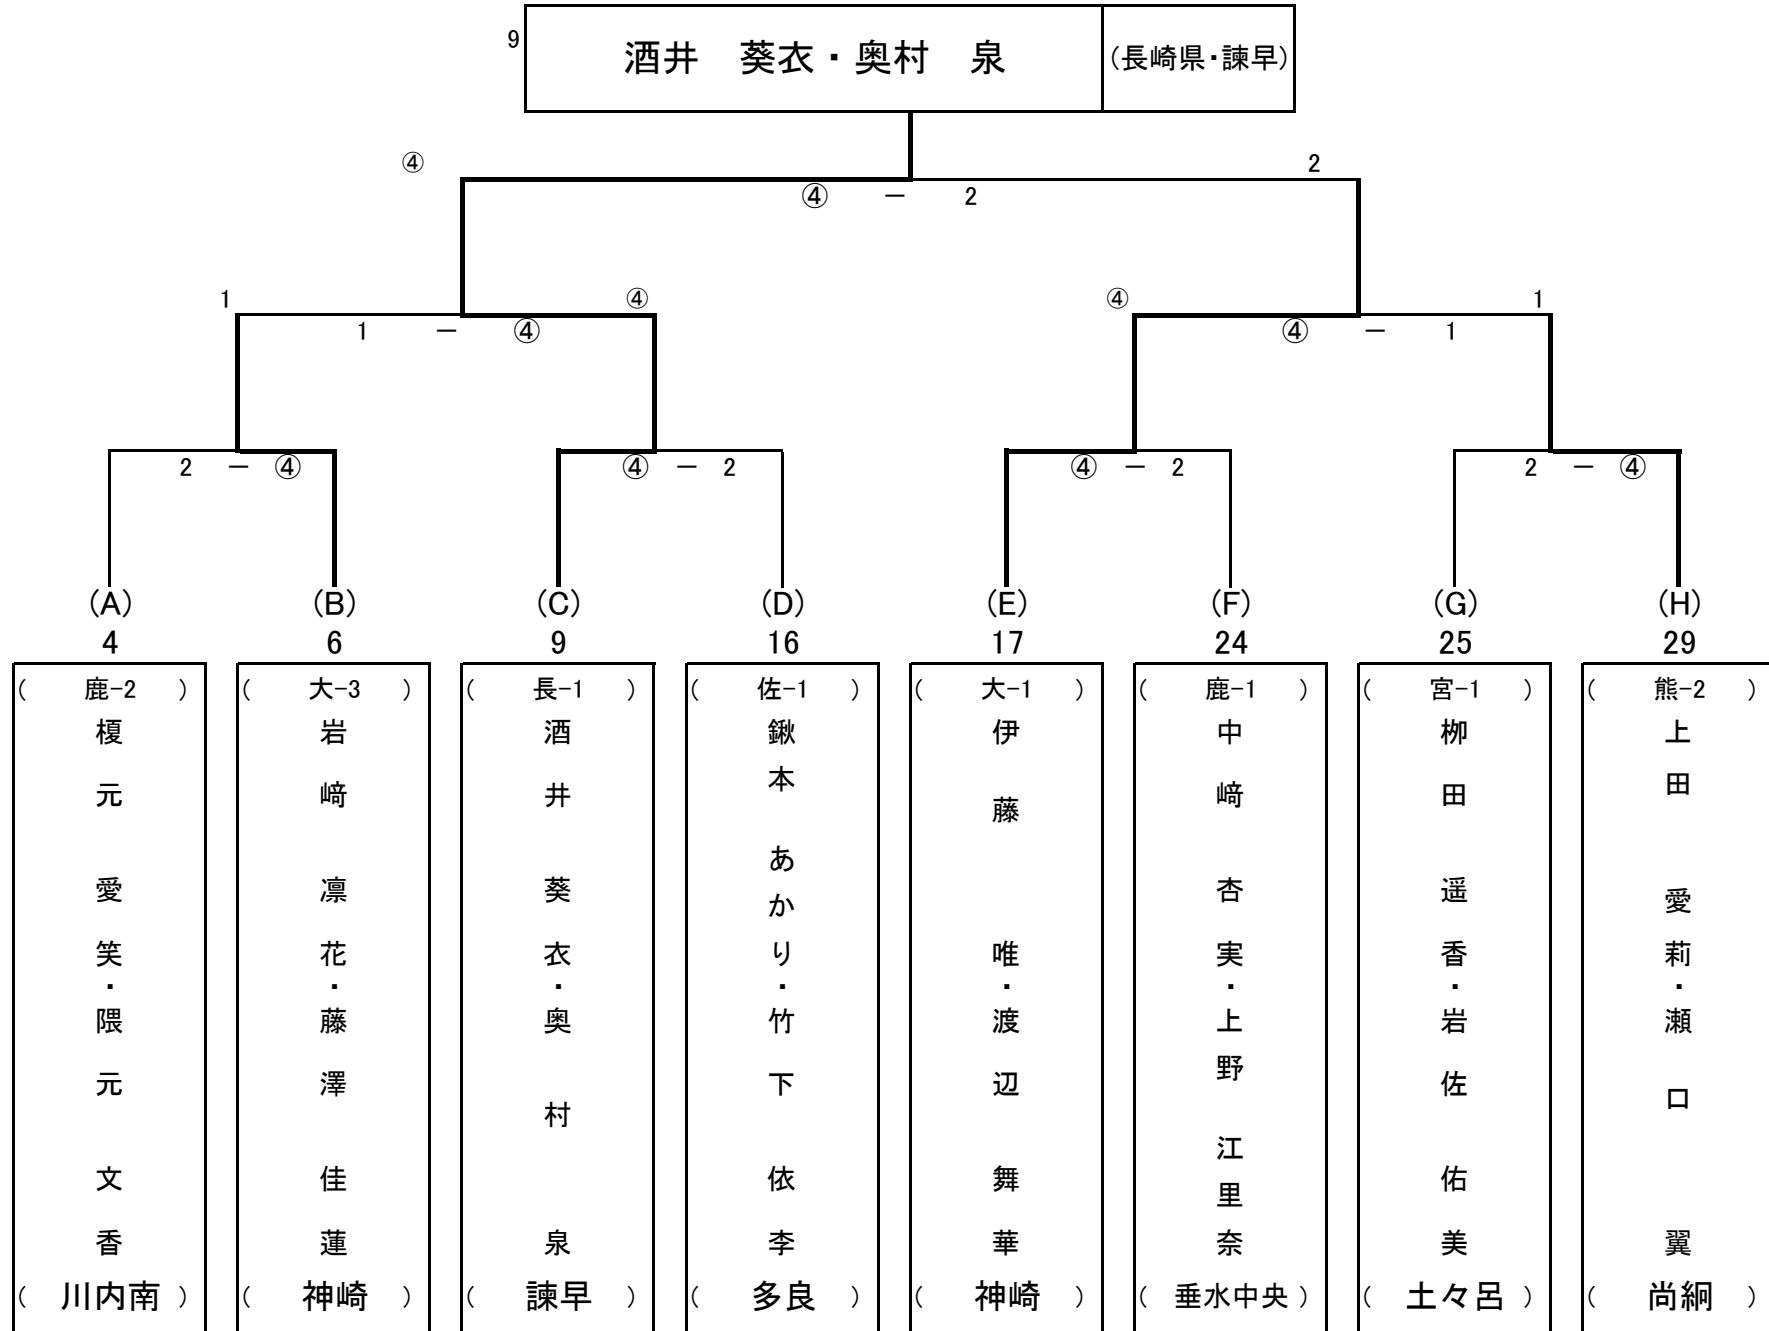

女子 個人戦 決勝トーナメント