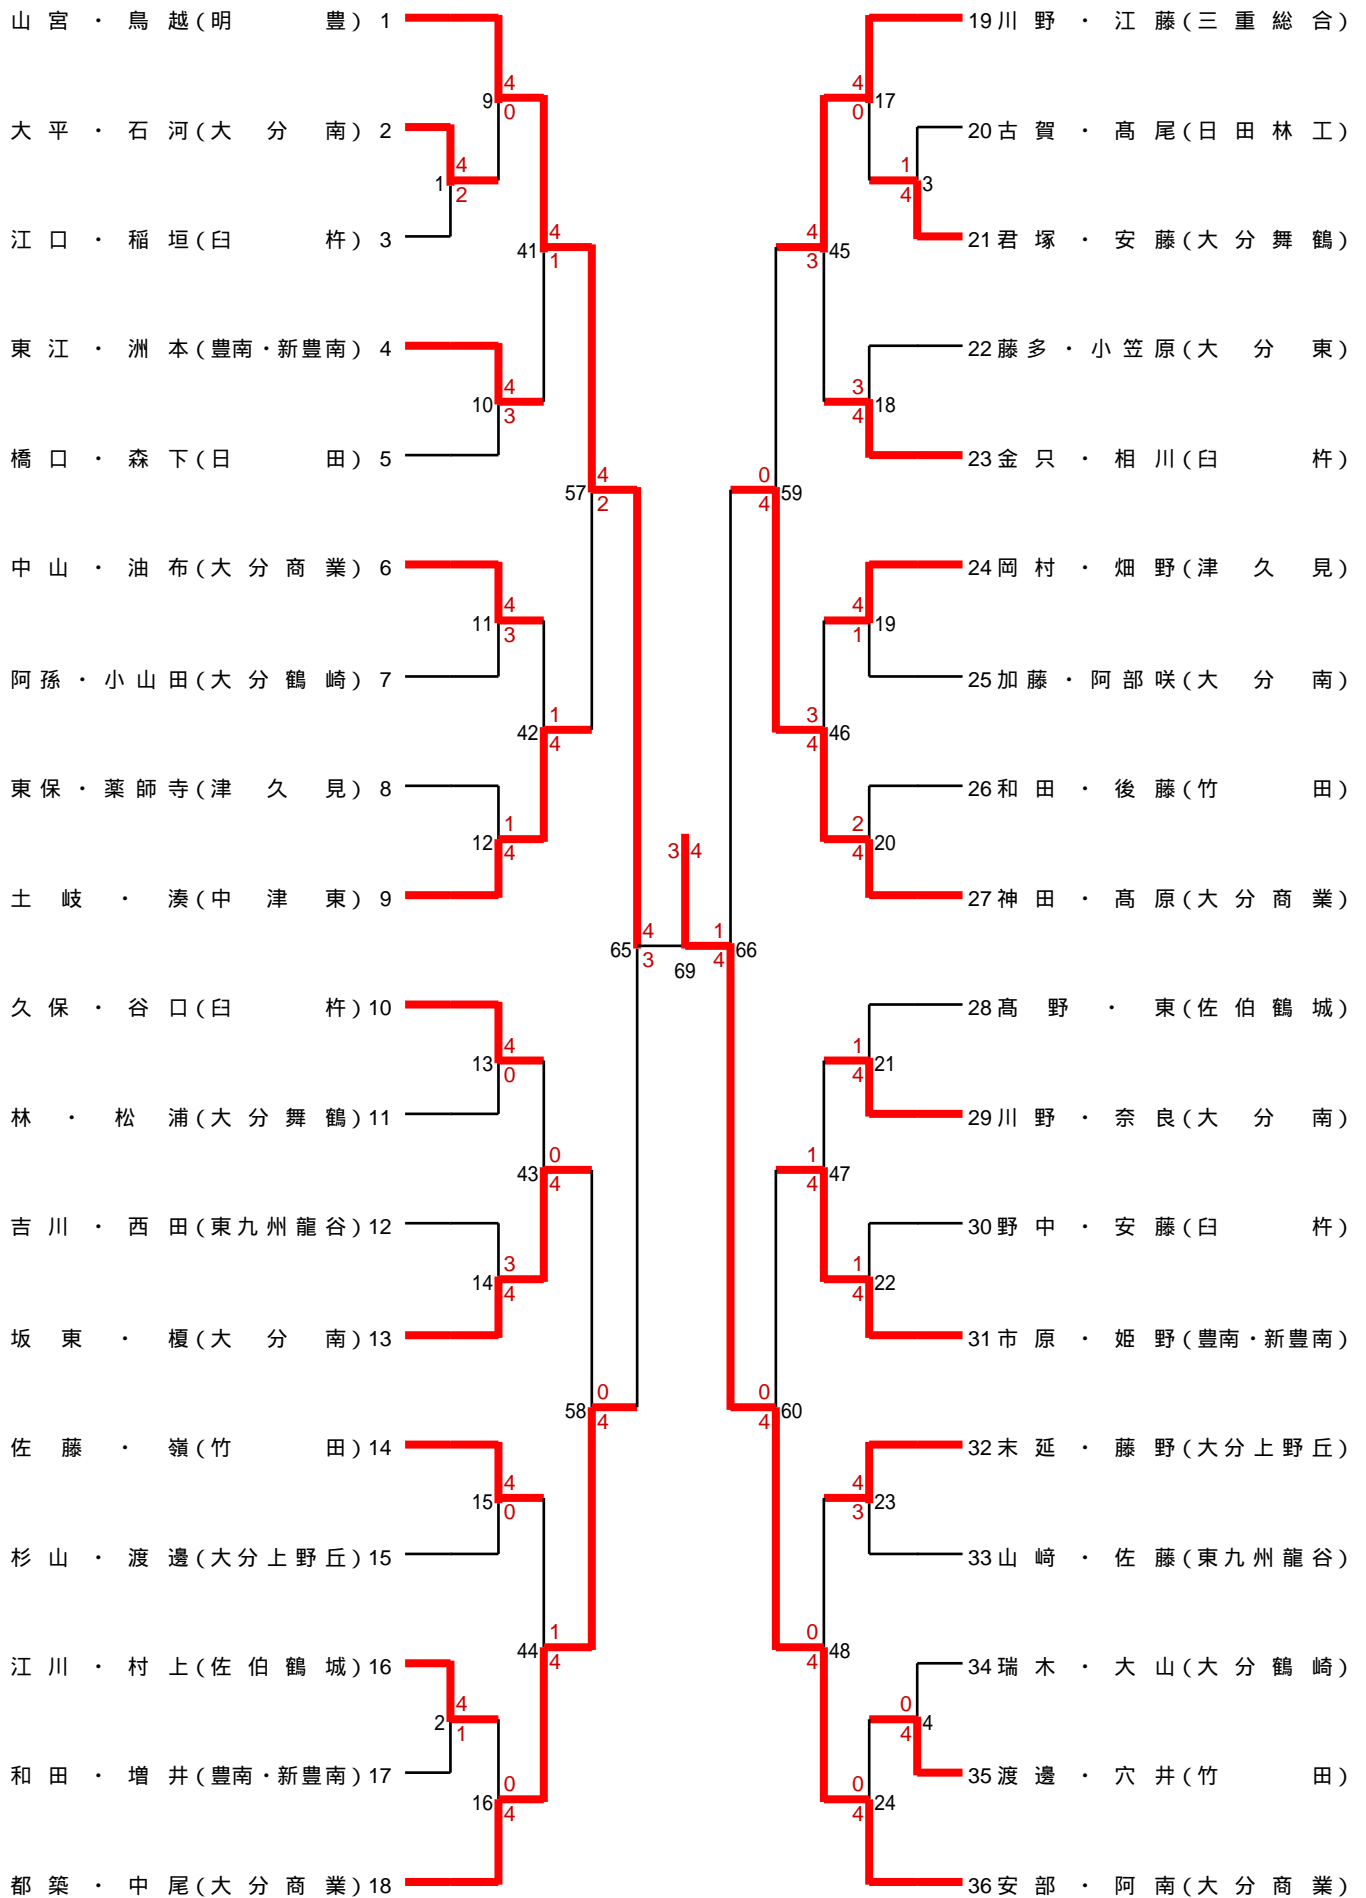

女子1

女子2

女子個人戦上位成績

準々決勝

No.1	学校名 明豊	④ = 3	No.18	学校名 大分商業
選手氏名	山宮 紗奈 鳥越 香花		選手氏名	都築 麗 中尾 汐里
No.27	学校名 大分商業	1 = ④	No.36	学校名 大分商業
選手氏名	神田 真佑 高原 菜邑		選手氏名	安部 穂乃花 阿南 智香子
No.37	学校名 大分商業	④ = 1	No.54	学校名 臼杵
選手氏名	川野 玲奈 吉田 海		選手氏名	石坂 夏美 川村 茉由
No.59	学校名 臼杵	3 = ④	No.69	学校名 臼杵
選手氏名	内藤 千尋 石嶋 皓菜		選手氏名	若林 亜矢香 上野 実穂

準決勝

No.1	学校名 明豊	3 = ④	No.36	学校名 大分商業
選手氏名	山宮 紗奈 鳥越 香花		選手氏名	安部 穂乃花 阿南 智香子
No.37	学校名 大分商業	④ = 0	No.69	学校名 臼杵
選手氏名	川野 玲奈 吉田 海		選手氏名	若林 亜矢香 上野 実穂

決勝

No.36	学校名 大分商業	④ = 3	No.37	学校名 大分商業
選手氏名	安部 穂乃花 阿南 智香子		選手氏名	川野 玲奈 吉田 海
		④ — ① — 2 ④ — ② — 1 2 — ③ — ④ 1 — ④ — ④ ⑥ — ⑤ — 4 2 — ⑥ — ④ ⑦ — F — 1	ベスト8以上が12月5～7日に 熊本市で行われる九州新人大会 に出場	