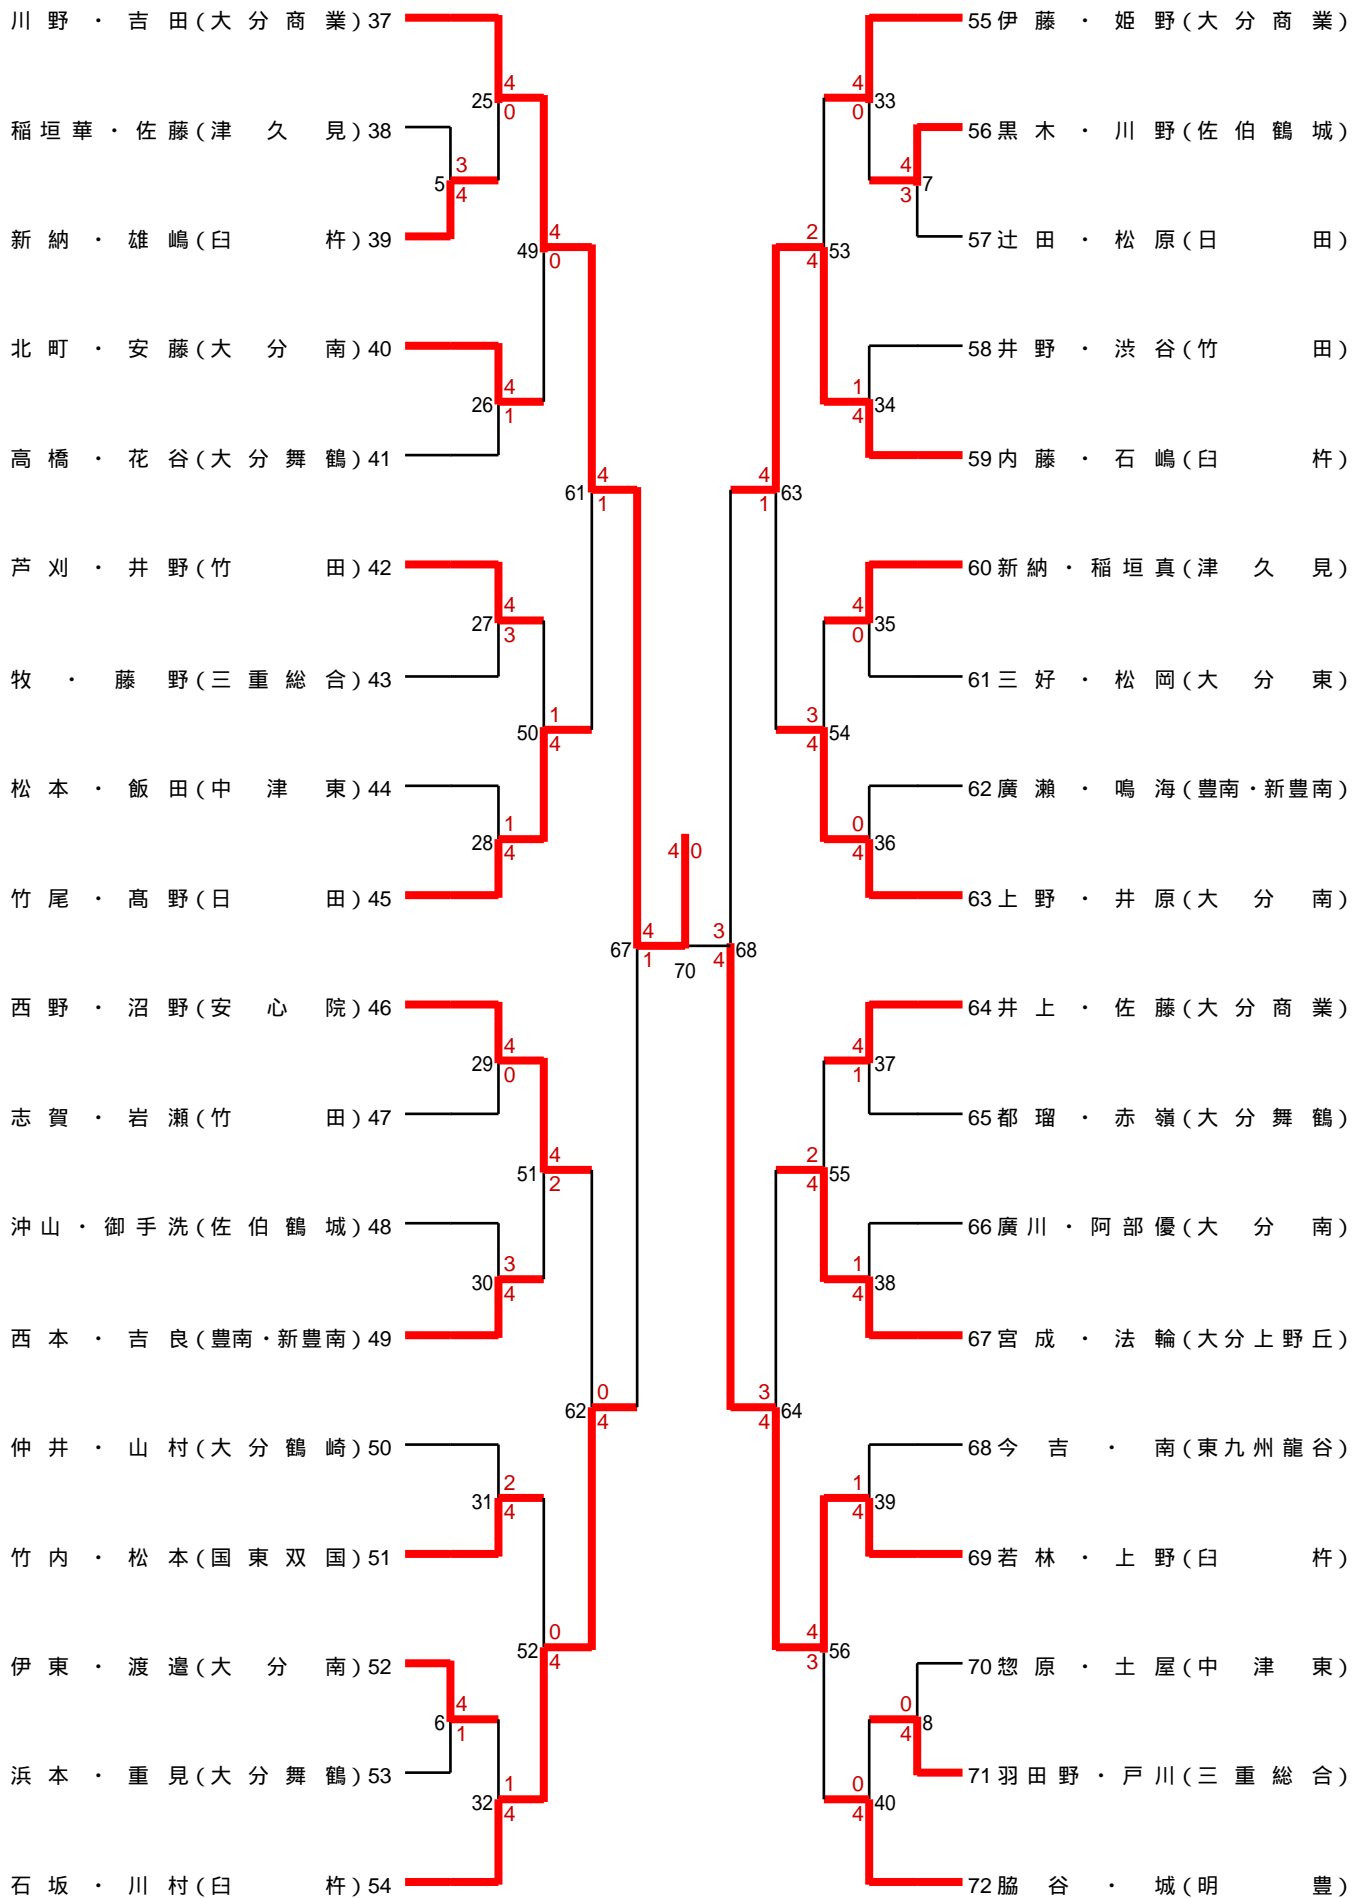

女子1

女子2

女子個人戦上位成績

準々決勝

No.1	学校名 明豊	④ = 3	No.18	学校名 大分商業
選手氏名	山宮 紗奈 鳥越 香花		選手氏名	都築 麗 中尾 汐里
No.27	学校名 大分商業	1 = ④	No.36	学校名 大分商業
選手氏名	神田 真佑 高原 菜邑		選手氏名	安部 穂乃花 阿南 智香子
No.37	学校名 大分商業	④ = 1	No.54	学校名 臼杵
選手氏名	川野 玲奈 吉田 海		選手氏名	石坂 夏美 川村 茉由
No.59	学校名 臼杵	3 = ④	No.69	学校名 臼杵
選手氏名	内藤 千尋 石嶋 皓菜		選手氏名	若林 亜矢香 上野 実穂

準決勝

No.1	学校名 明豊	3 = ④	No.36	学校名 大分商業
選手氏名	山宮 紗奈 鳥越 香花		選手氏名	安部 穂乃花 阿南 智香子
No.37	学校名 大分商業	④ = 0	No.69	学校名 臼杵
選手氏名	川野 玲奈 吉田 海		選手氏名	若林 亜矢香 上野 実穂

決勝

No.36	学校名 大分商業	④ = 3	No.37	学校名 大分商業
選手氏名	安部 穂乃花 阿南 智香子		選手氏名	川野 玲奈 吉田 海
		④ — ① — 2 ④ — ② — 1 2 — ③ — ④ 1 — ④ — ④ ⑥ — ⑤ — 4 2 — ⑥ — ④ ⑦ — F — 1	ベスト8以上が12月5～7日に 熊本市で行われる九州新人大会 に出場	