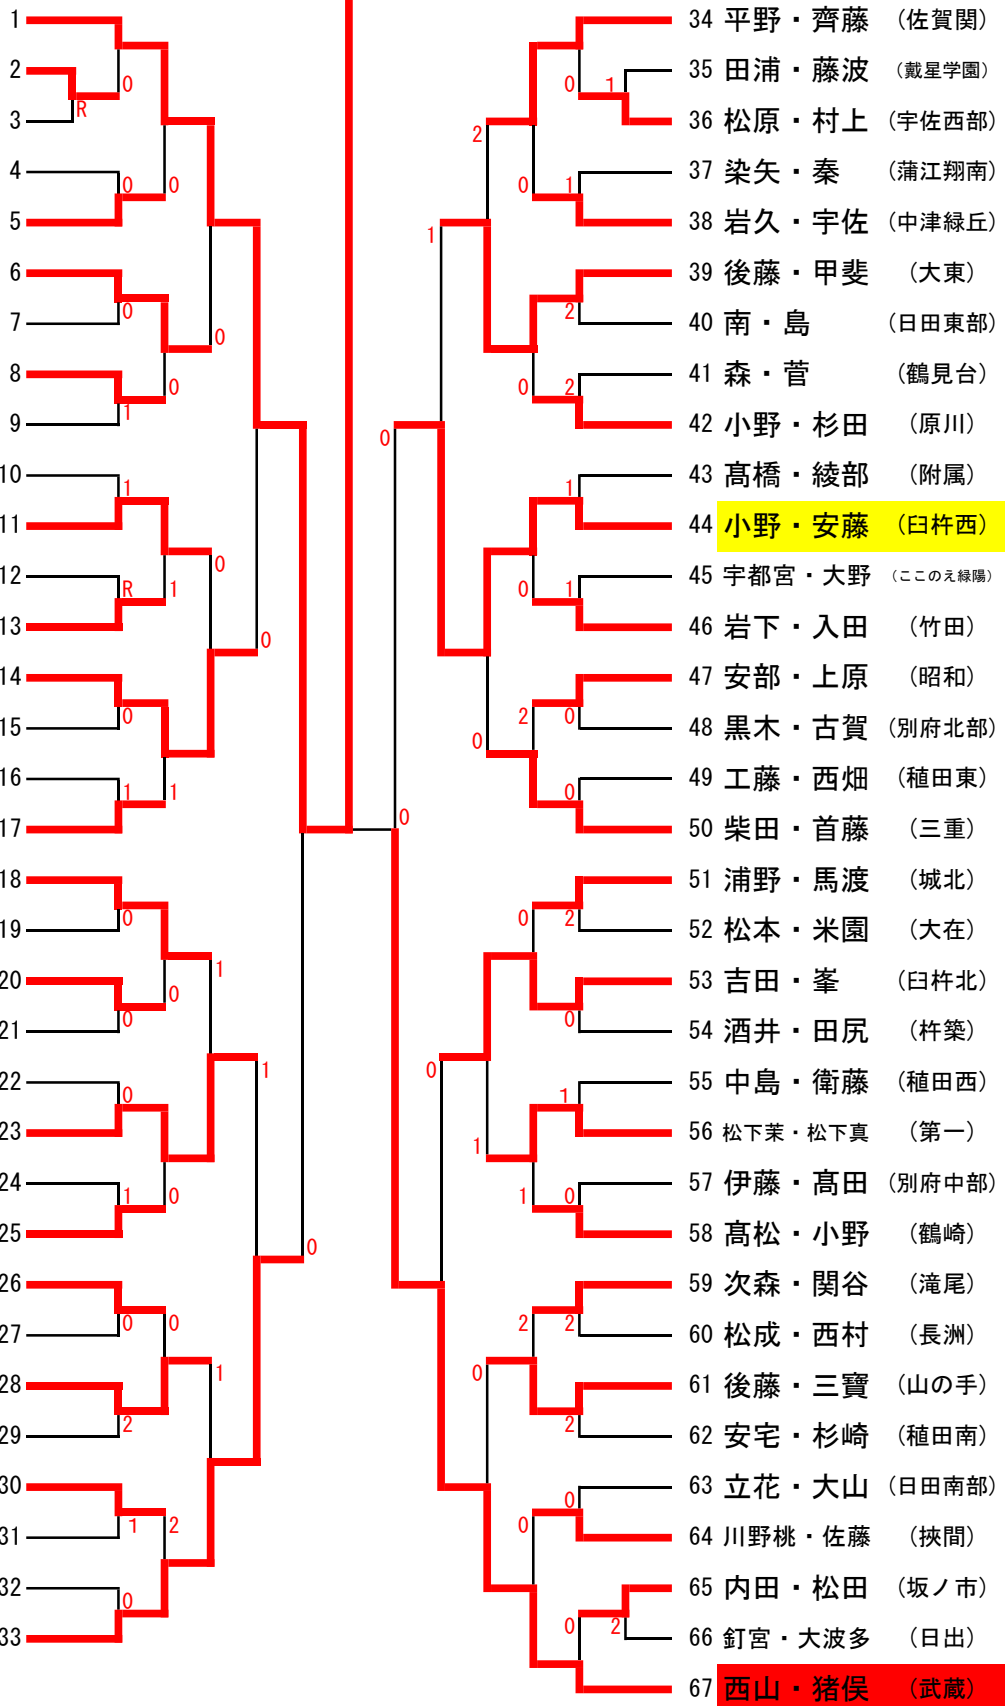

# 女子の部 (1)

- 藤澤・岩崎 (神崎)
- 舛永・野澤 (国東)
- 中川・川野 (院内)
- 兼市・河野 (宇目緑豊)
- 鎌倉・高畑 (東中津)
- 佐藤・飛田 (本匠)
- 村山・宮崎 (明野)
- 菅沼・坂田 (耶馬溪)
- 宇藤・末次 (日田北部)
- 秋吉・冨永 (湯布院)
- 下川・赤峯 (南大分)
- 二村・谷口 (第二)
- 秋月・用正 (浜脇)
- 塩月・藤澤 (上野ヶ丘)
- 黒田・賀籠六 (久住)
- 後藤・谷口 (大分西)
- 川野・澤井 (青山)
- 村上・林 (中津豊陽)
- 西田・中村 (宇佐北部)
- 橋本・伊藤 (王子)
- 山本・清水 (朝日)
- 本田・江口 (三隈)
- 衛藤・甲斐 (戸次)
- 森崎・田中 (鶴谷)
- 八畠・西村 (城東)
- 佐藤垂・深松 (碩田)
- 小田原・橋本 (犬飼)
- 佐藤は・後藤 (竹田南部)
- 野添・木幡 (河内)
- 野上・糸永 (植田)
- 太田・永塚 (安心院)
- 後藤・得丸 (庄内)
- 佐藤・上田 (大神)

藤澤・岩崎 (神崎)

- 34 平野・齊藤 (佐賀関)
- 35 田浦・藤波 (戴星学園)
- 36 松原・村上 (宇佐西部)
- 37 染矢・秦 (蒲江翔南)
- 38 岩久・宇佐 (中津緑丘)
- 39 後藤・甲斐 (大東)
- 40 南・島 (日田東部)
- 41 森・菅 (鶴見台)
- 42 小野・杉田 (原川)
- 43 高橋・綾部 (附属)
- 44 小野・安藤 (臼杵西)
- 45 宇都宮・大野 (ここのえ緑陽)
- 46 岩下・入田 (竹田)
- 47 安部・上原 (昭和)
- 48 黒木・古賀 (別府北部)
- 49 工藤・西畑 (植田東)
- 50 柴田・首藤 (三重)
- 51 浦野・馬渡 (城北)
- 52 松本・米園 (大在)
- 53 吉田・峯 (臼杵北)
- 54 酒井・田尻 (杵築)
- 55 中島・衛藤 (植田西)
- 56 松下菜・松下真 (第一)
- 57 伊藤・高田 (別府中部)
- 58 高松・小野 (鶴崎)
- 59 次森・関谷 (滝尾)
- 60 松成・西村 (長洲)
- 61 後藤・三寶 (山の手)
- 62 安宅・杉崎 (植田南)
- 63 立花・大山 (日田南部)
- 64 川野桃・佐藤 (挾間)
- 65 内田・松田 (坂ノ市)
- 66 釘宮・大波多 (日出)
- 67 西山・猪俣 (武蔵)