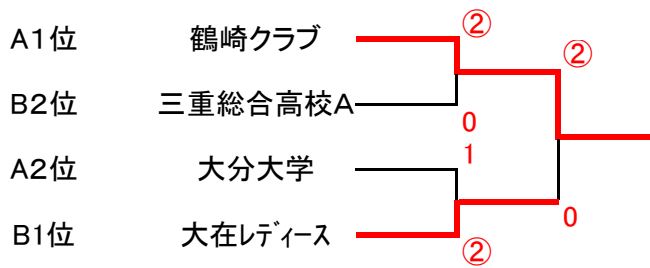

女子前年度優勝 チームべっぴん

NO	A 9コート	19	20	21	勝敗	順位
19	鶴崎クラブ		③	③	2/0	1
20	三重総合高校B	0		1	0/2	3
21	大分大学	0	②		1/1	2

NO	B 10コート	22	23	24	勝敗	順位
22	大在レディース		③	②	2/0	1
23	鶴崎高校	0		1	0/2	3
24	三重総合高校A	1	②		1/1	2

- 1位 鶴崎クラブ 西村 香・松野下貴恵・一ノ宮由加・藤由 茜・片桐千春・指原愛実
- 2位 大在レディース 小野由香子・北川久美・市田江理香・丸小野真美・飯塚容子・都 恭子
- 3位 三重総合高校A
- 3位 大分大学