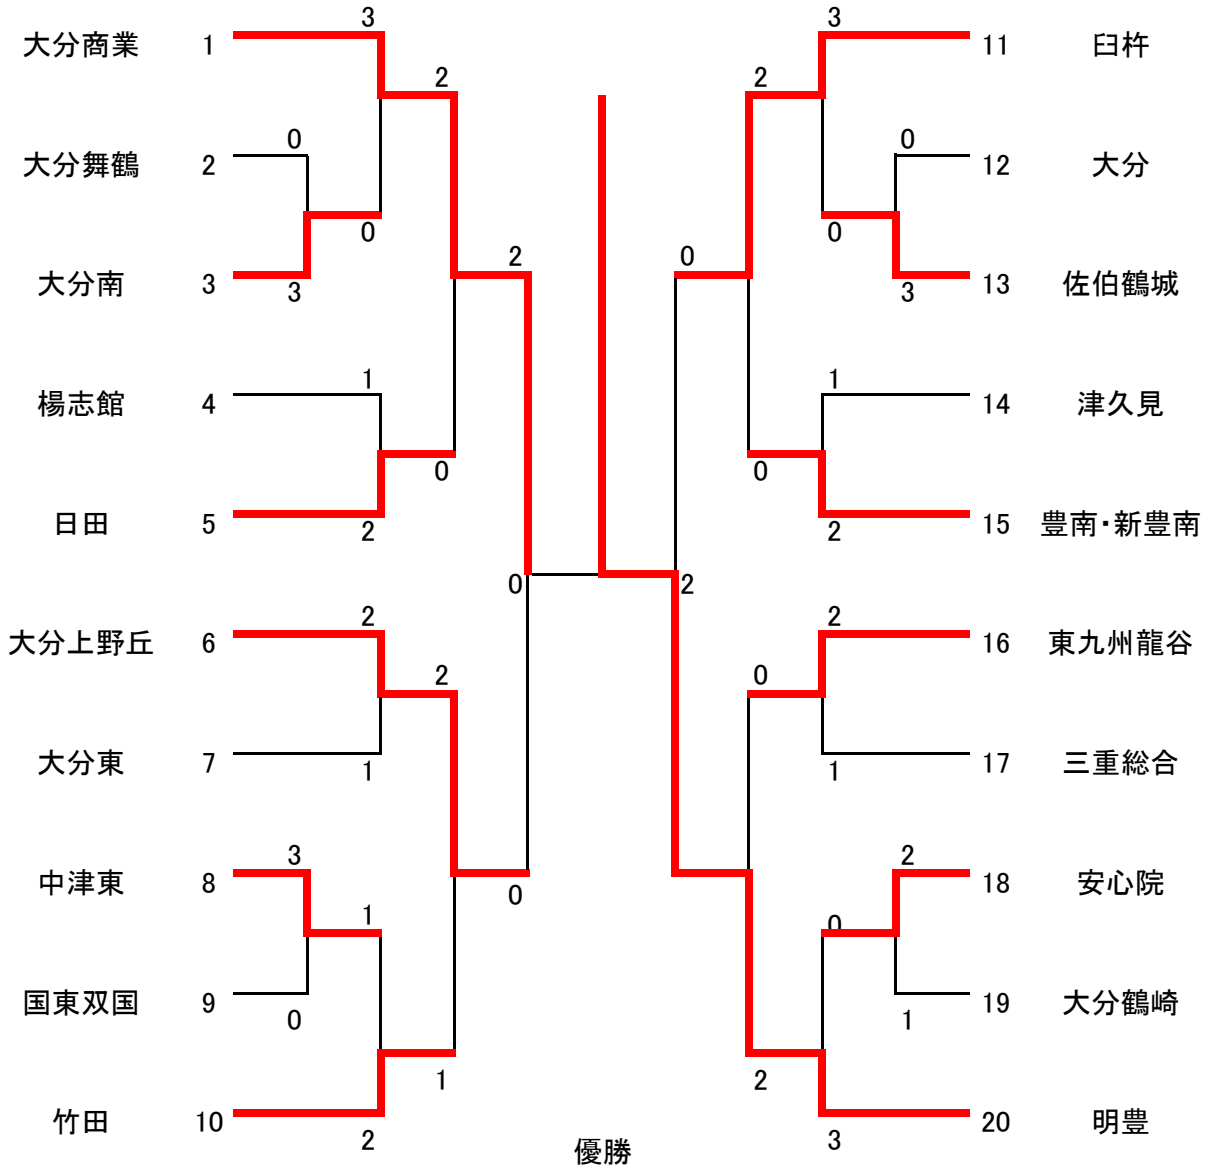

女子 団体戦

明豊高等学校	
鳥越 香花	脇谷 璃子
山宮 紗奈	大塚 瑠依
渡辺 舞花	渡邊 奈々恵
伊藤 唯	神 あゆみ

1位の学校は全国大会出場, 1位・2位の学校は九州大会へ出場