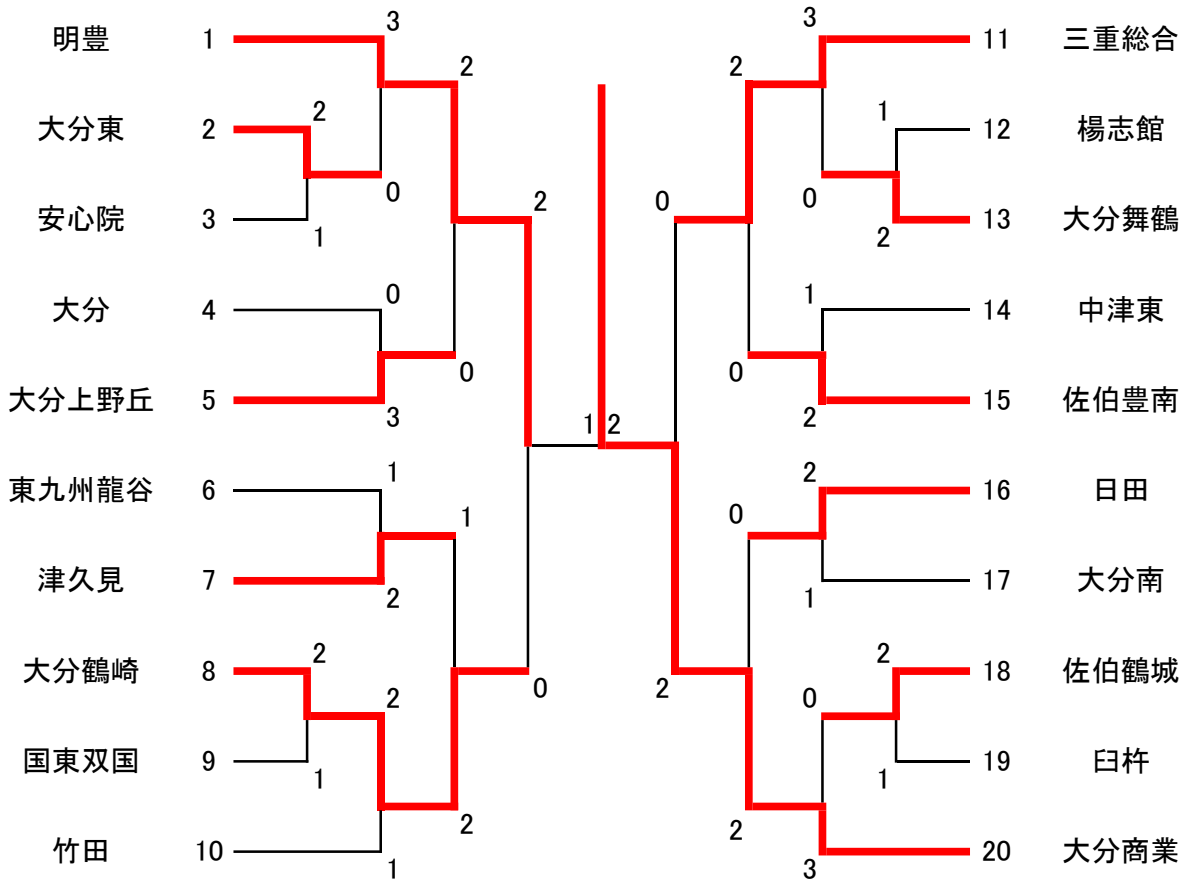

女子 団体戦

決勝

|       |     |       |
|-------|-----|-------|
| 明豊高校  | 1=2 | 大分商業  |
| 渡辺・渡邊 | 2-4 | 伊藤・藤澤 |
| 伊藤・大塚 | 4-1 | 井上・姫野 |
| 小野・神  | 2-4 | 安部・河野 |

1位は全国高校総体へ出場、2位まで九州大会に出場

優勝メンバー

| 大分県立大分商業高等学校 |       |
|--------------|-------|
| 安部 穂乃花       | 河野 涼夏 |
| 井上 聖奈        | 姫野 佳琳 |
| 伊藤 果菜        | 藤澤 佳蓮 |
| 三好 陽菜        | 池添 摩希 |