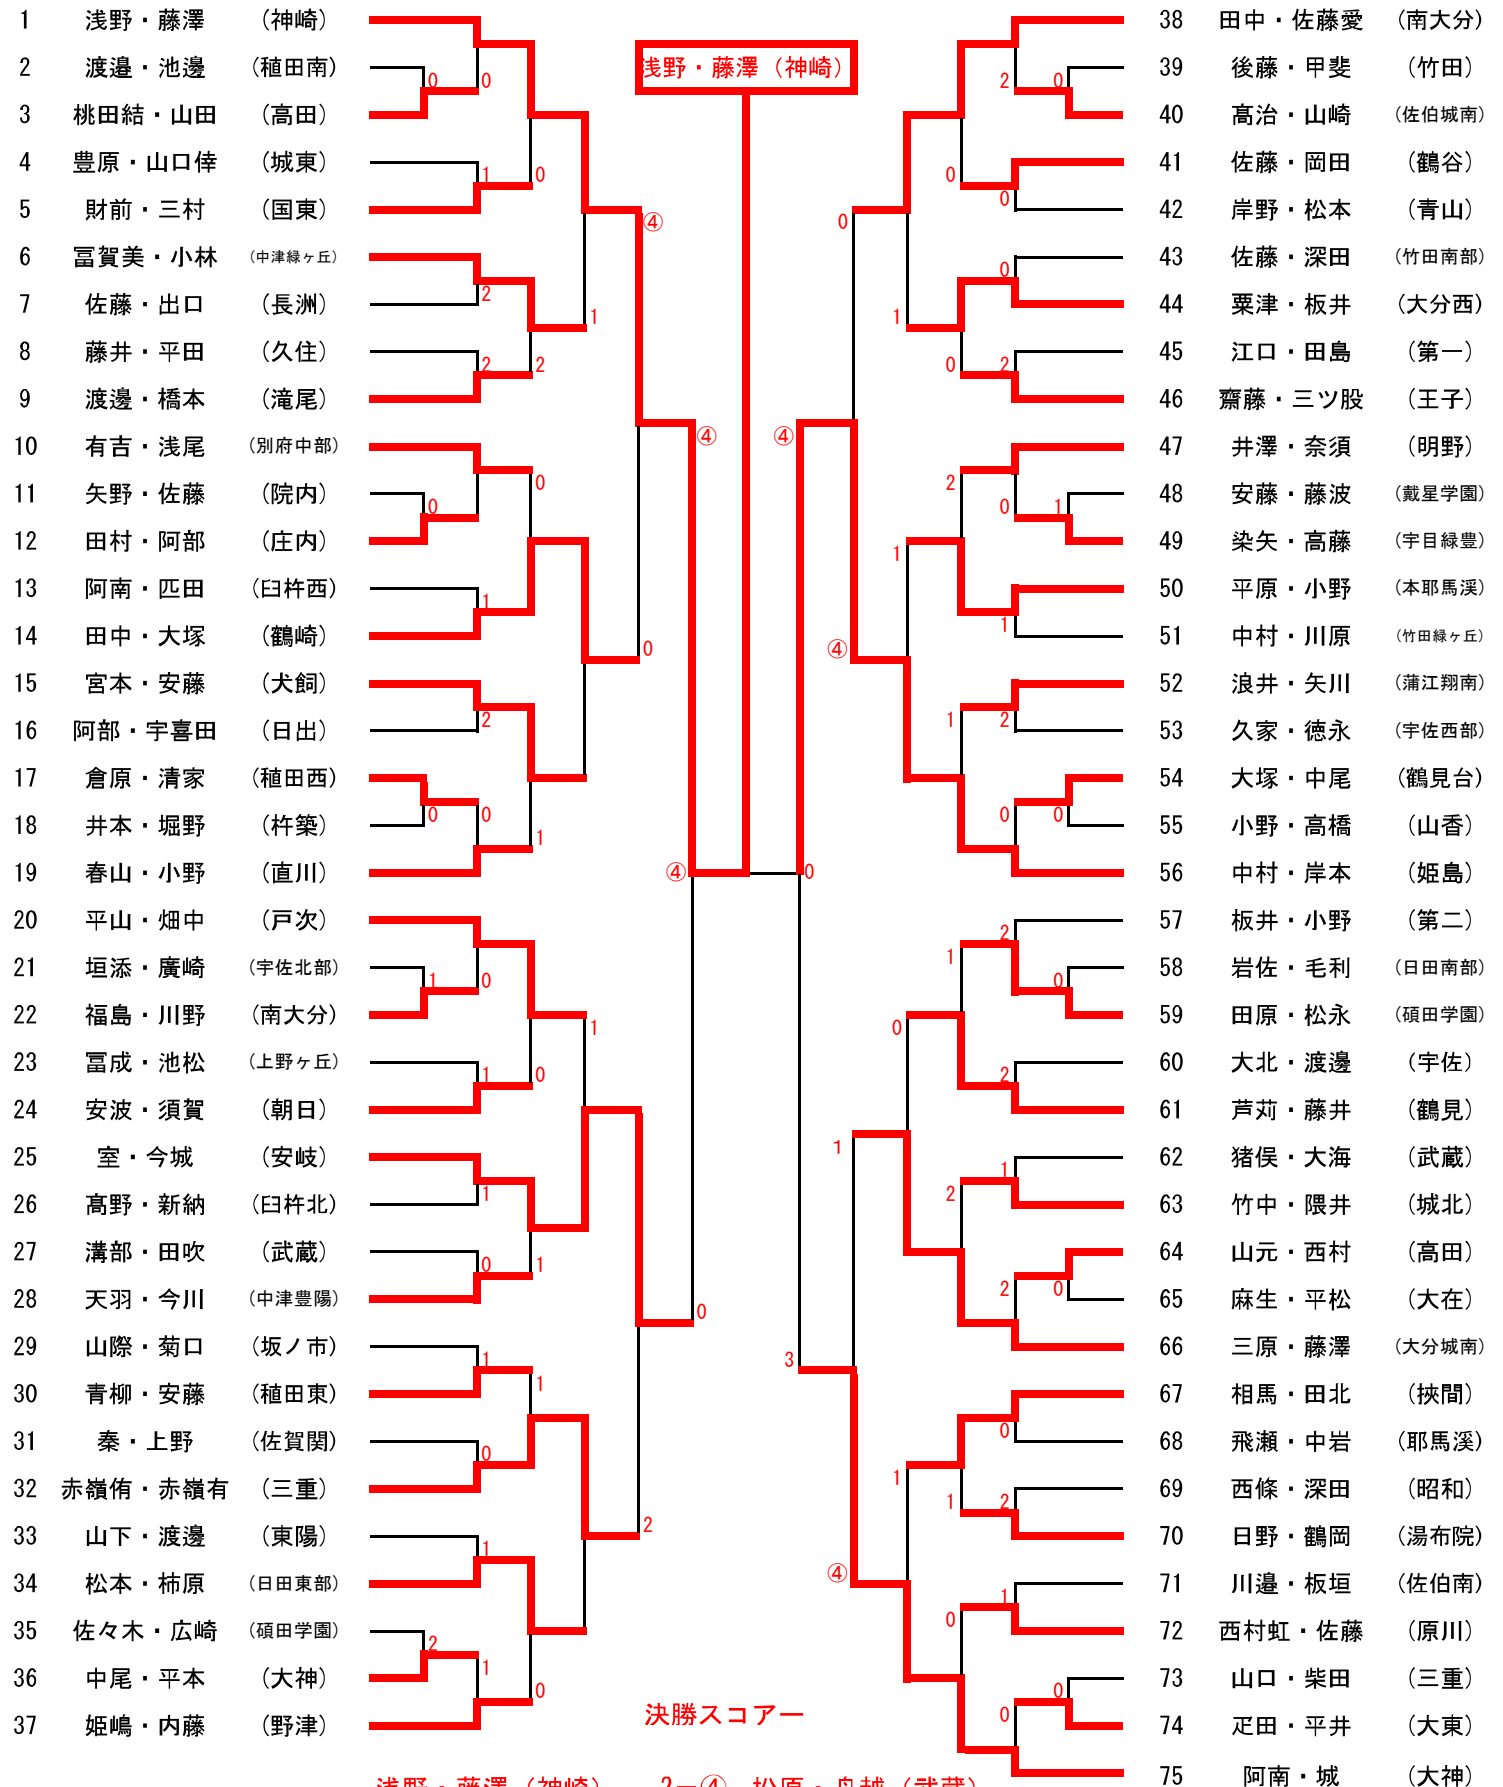

女子の部 (1)

決勝スコアー

浅野・藤澤 (神崎) 2-④ 松原・舟越 (武蔵)

- 2-④
- ⑤-3
- 1-④
- ④-1
- 3-⑤
- 4-⑥

女子の部 (2)