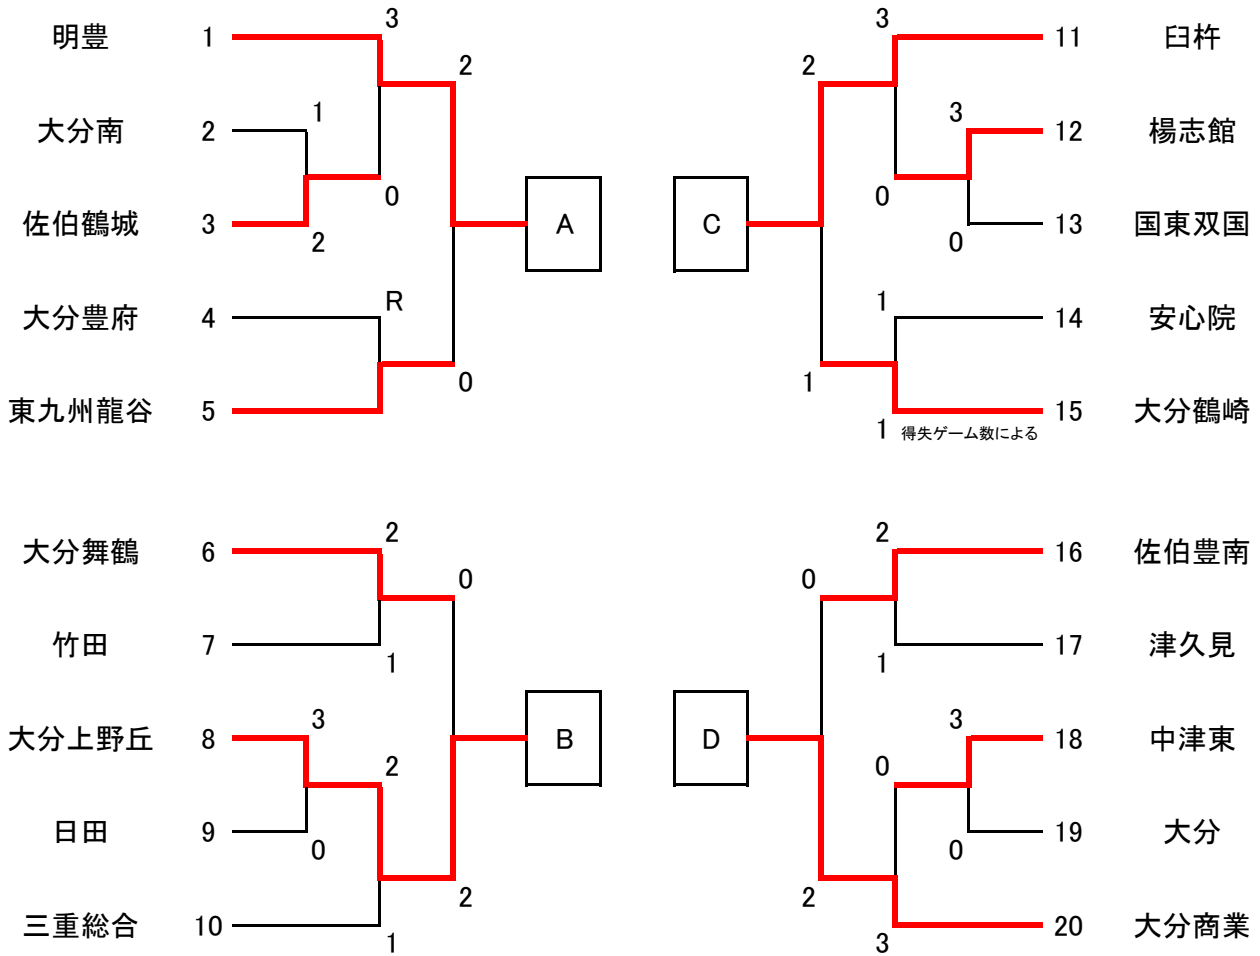

女子 団体戦

決勝リーグ

	A	B	C	D	勝率	順位
A 明豊	-	③	③	②	3/3	1
B 大分上野丘	0	-	③	0	1/2	3
C 臼杵	0	0	-	0	0/3	4
D 大分商業	1	③	③	-	2/3	2

試合順

第1対戦	A-B	C-D
第2対戦	A-C	B-D
第3対戦	A-D	B-C

1位・2位が九州高校新人大会へ出場

優勝メンバー

明豊高校	
一木 しいな	甲斐 成美
大森 乃愛	真島 千奈
飯野 美咲	古田 絢愛
早野 真優	南野 心海