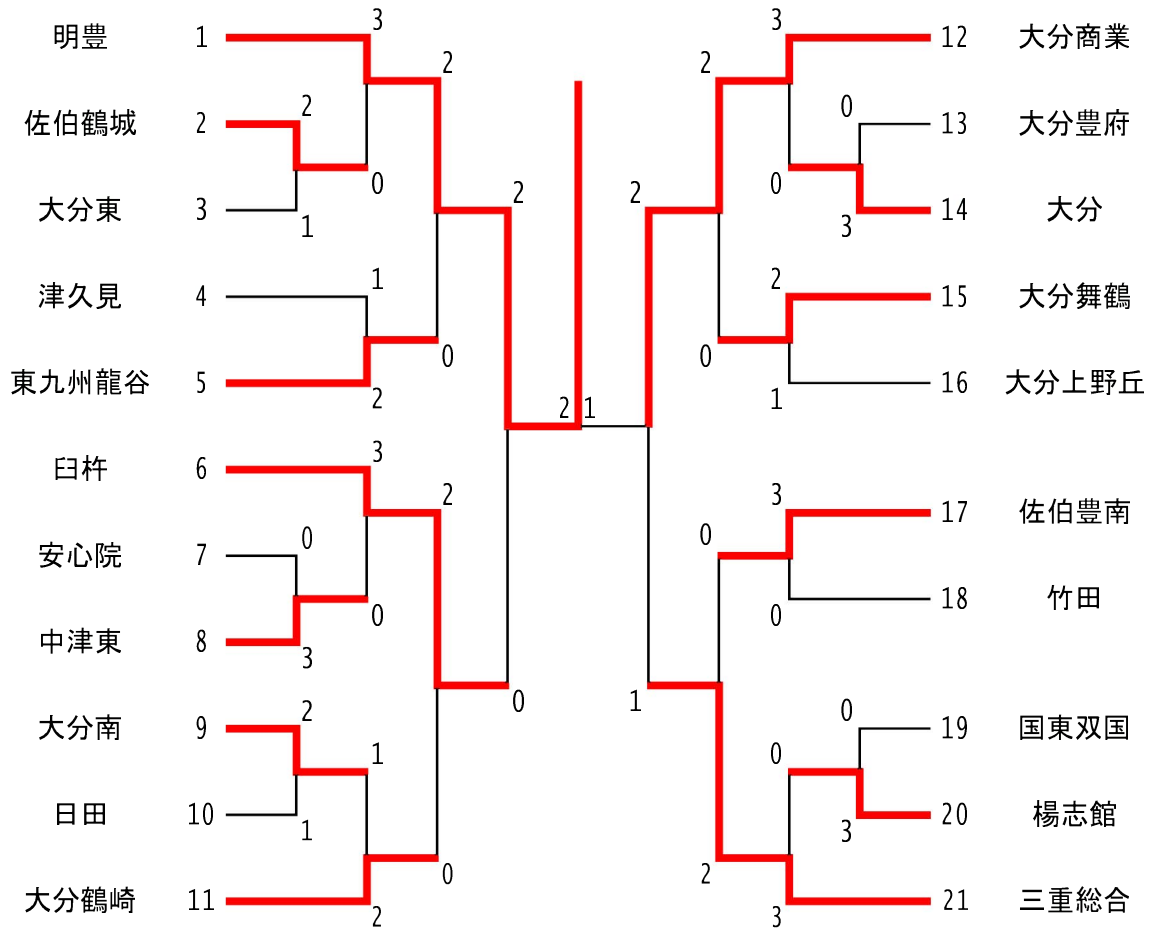

女子 団体戦

決勝

明豊	2=1	大分商業
小野・神	4-1	小島・池添
伊藤・大塚	2-4	広末・河野
渡邊・渡邊	4-0	後藤・藤沢

1位は全国高校総体へ出場、2位まで九州大会に出場

優勝メンバー

明豊	
小野 菜々子	神 あゆみ
伊藤 唯	大塚 瑠依
渡邊 舞華	渡邊 奈々恵
一木 しいな	古田 絢愛