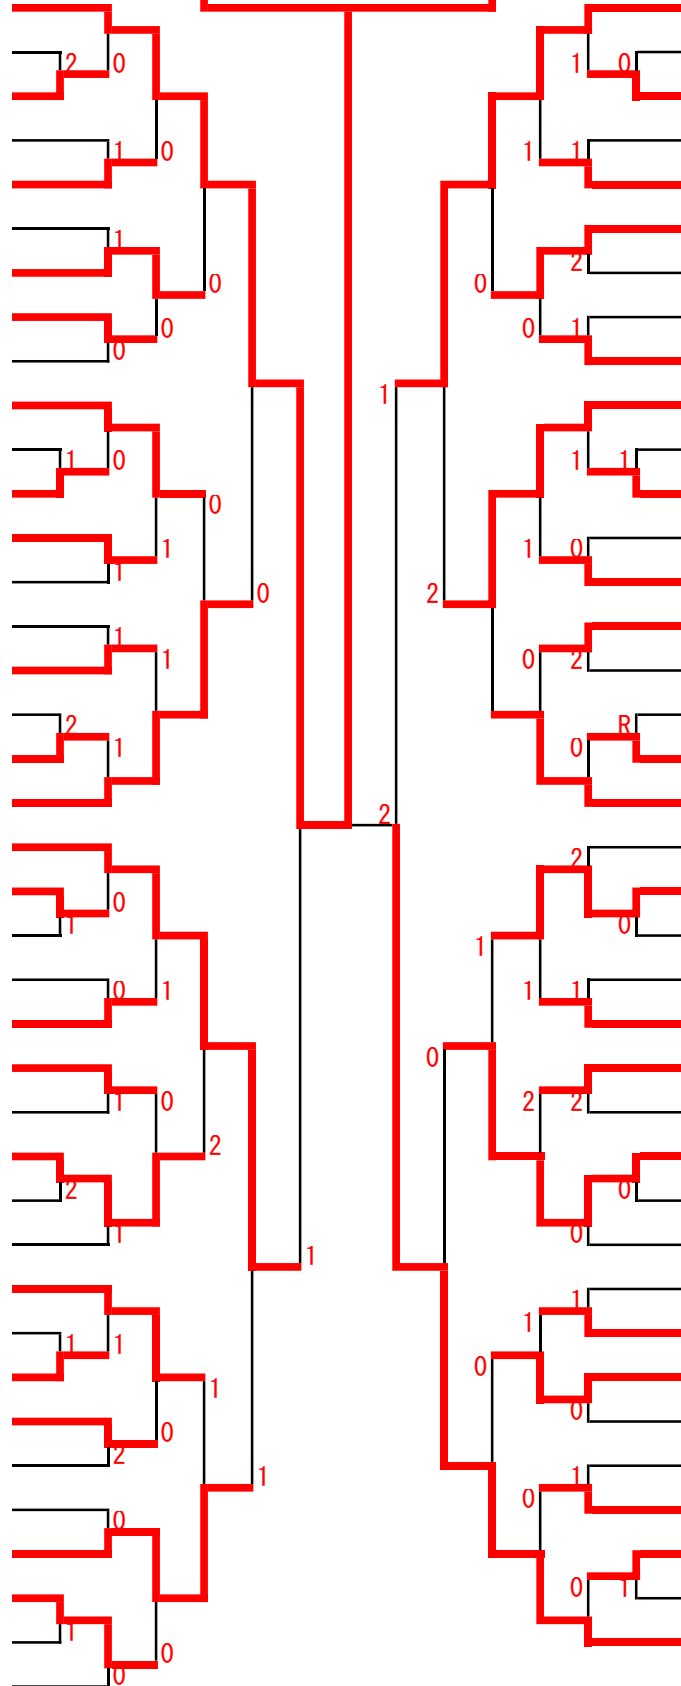

女子の部 (1)

伊藤・藤澤詩 (神崎)

1	伊藤・藤澤詩	(神崎)
2	林田・橋村	(安岐)
3	清家琉・近藤	(鶴谷)
4	梅木・森山	(日田東部)
5	今仁・中山	(宇佐西部)
6	藤澤・宇佐川	(坂ノ市)
7	柴田・仲野	(三重)
8	大山・後藤	(大東)
9	渡邊・金原	(植田南)
10	四井・出口	(長洲)
11	川野・戸高	(第一)
12	中山・相良	(三光)
13	松成・甲斐	(香々地)
14	汐月・伊東	(臼杵北)
15	沼田・廣津	(浜脇)
16	竹下・吉川	(青山)
17	恵良・小畑	(本耶馬溪)
18	近藤・染矢	(宇目緑豊)
19	佐藤・永野	(安心院)
20	廣末・清家	(植田西)
21	松井・河野	(杵築)
22	市原・常盤	(鶴見)
23	足立・池見	(城東)
24	酒井姫・佐藤	(別府中部)
25	久多良木・立川	(庄内)
26	中野・後藤	(滝尾)
27	井上・出水	(蒲江翔南)
28	河野・霍田	(南大分)
29	竹本・足立	(国東)
30	倉永・渡邊	(挾間)
31	野田・園田	(王子)
32	安藤・阿南	(戸次)
33	手嶋・藺田	(原川)
34	川原口・末永	(附属)
35	田嶋・加徳	(宇佐)
36	佐々木・古手川	(碩田学園)
37	廣津・足立	(大神)
38	川野・鶴山	(武蔵)
39	西牟田・藤田	(大分西)

40	室・中城	(安岐)
41	近藤・嶋岡	(大分西)
42	榎田・佐藤	(長洲)
43	尾林・林	(宇佐北部)
44	奥口・安森	(高田)
45	安部・清家勝	(鶴谷)
46	鬼塚・下川	(臼杵西)
47	白石・守口	(中津豊陽)
48	和田・河村	(鶴崎)
49	川野・山内	(犬飼)
50	鳥越・高野	(第二)
51	泉・酒井	(中津緑ヶ丘)
52	太田・阿南	(竹田緑ヶ丘)
53	久保・飛田	(大在)
54	伊藤・橋本	(明野)
55	山岡・平井	(城北)
56	大塚・姫野	(直入)
57	千原・中村	(日田南部)
58	足立・大野	(植田東)
59	田北・甲斐	(日出)
60	小代・甲斐	(竹田)
61	上橋・宇都宮	(東中津)
62	今村・江藤	(東陽)
63	坂本・梶原	(山国)
64	内林・中尾	(植田)
65	後藤・幸	(佐賀関)
66	長澤・須山	(城南)
67	石井・片島	(鶴見台)
68	栗原・児玉	(佐伯城南)
69	河合・箕河原	(昭和)
70	橋本・岡原	(上野ヶ丘)
71	稲葉・相部	(朝日)
72	原田・安藤	(戴星学園)
73	高木・富永	(湯布院)
74	杉谷・植村	(耶馬溪)
75	中田・赤嶺	(三重)
76	大津留千・陣内	(挾間)
77	姫嶋・内藤	(野津)

女子の部 (2)

78	坂本・銅城	(長洲)
79	大津留夕・大垣	(挾間)
80	五十川・河津	(鶴谷)
81	吉田・大田	(杵築)
82	植野・久家	(中津豊陽)
83	中尾・小野	(庄内)
84	衛藤・日野	(城南)
85	野村・梅野	(日田南部)
86	御家・中野	(三光)
87	溝部・高橋	(武蔵)
88	和田・後藤	(中津緑ヶ丘)
89	三浦・村上	(附属)
90	舛永・矢野	(国東)
91	甲斐・下城	(大東)
92	伊藤・飛田	(本匠)
93	相良・中岩	(耶馬溪)
94	小山・手嶋	(碩田学園)
95	高野・渡辺	(大在)
96	後藤・佐藤	(竹田)
97	神田・竹本	(坂ノ市)
98	伊井・佐藤	(原川)
99	丸山・楠田	(戸次)
100	平・長尾	(日田東部)
101	本田・工藤	(植田)
102	衛藤・鳥井	(青山)
103	上野・渡邊	(佐賀関)
104	戸高・首藤	(宇目緑豊)
105	大塚・北迫	(高田)
106	工藤・古川	(植田南)
107	西村・中村	(姫島)
108	菅・原田	(鶴崎)
109	三浦・井上	(昭和)
110	姫野・山本	(神崎)
111	永松・園田	(城北)
112	鳩石・濱田	(鶴見)
113	森田・木津	(植田西)
114	鳥羽・原	(安岐)
115	阿部・安倍	(大分西)
116	松井・首藤	(三重)