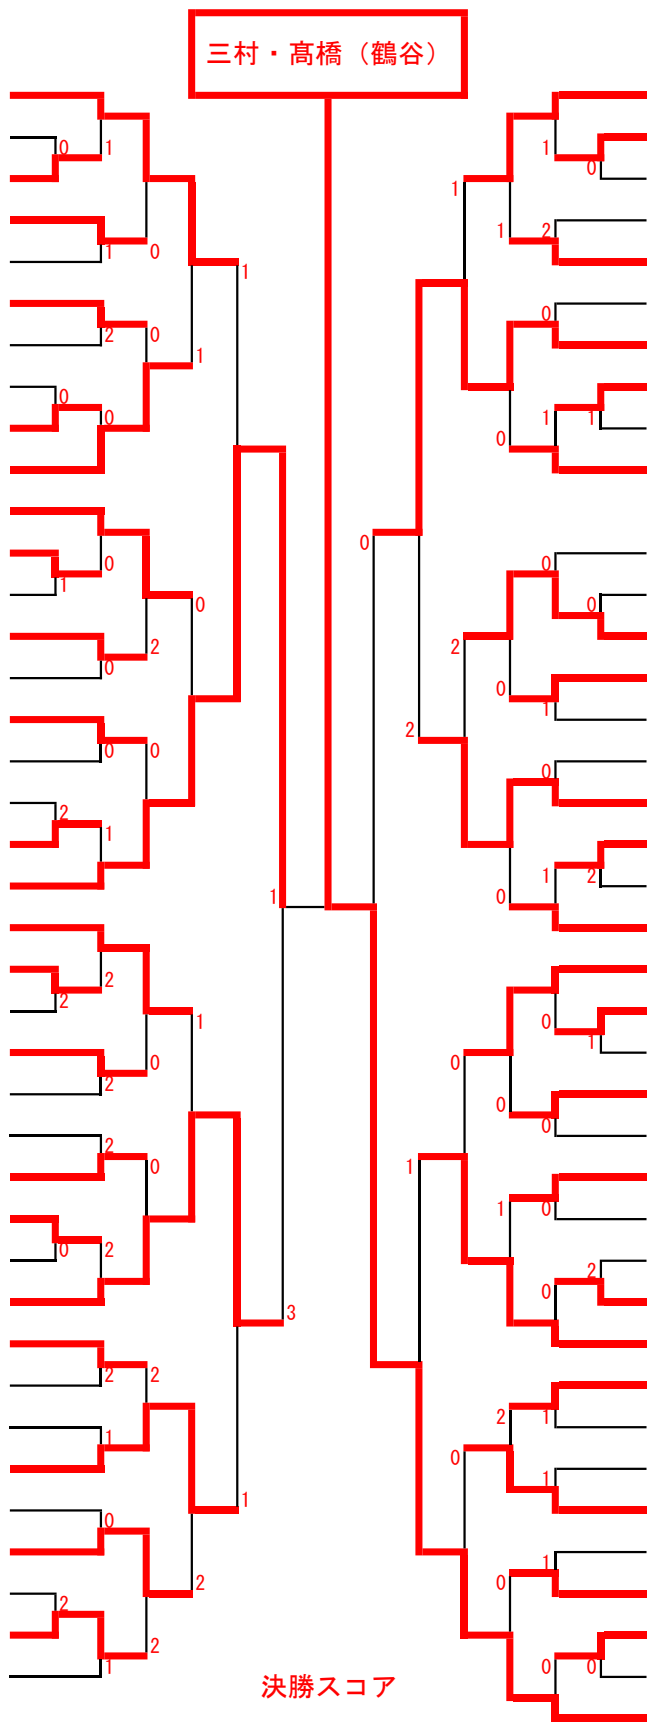

女子の部 (2)

78	坂本・銅城	(長洲)
79	大津留夕・大垣	(挾間)
80	五十川・河津	(鶴谷)
81	吉田・大田	(杵築)
82	植野・久家	(中津豊陽)
83	中尾・小野	(庄内)
84	衛藤・日野	(城南)
85	野村・梅野	(日田南部)
86	御家・中野	(三光)
87	溝部・高橋	(武蔵)
88	和田・後藤	(中津緑ヶ丘)
89	三浦・村上	(附属)
90	舛永・矢野	(国東)
91	甲斐・下城	(大東)
92	伊藤・飛田	(本匠)
93	相良・中岩	(耶馬溪)
94	小山・手嶋	(碩田学園)
95	高野・渡辺	(大在)
96	後藤・佐藤	(竹田)
97	神田・竹本	(坂ノ市)
98	伊井・佐藤	(原川)
99	丸山・楠田	(戸次)
100	平・長尾	(日田東部)
101	本田・工藤	(植田)
102	衛藤・鳥井	(青山)
103	上野・渡邊	(佐賀関)
104	戸高・首藤	(宇目緑豊)
105	大塚・北迫	(高田)
106	工藤・古川	(植田南)
107	西村・中村	(姫島)
108	菅・原田	(鶴崎)
109	三浦・井上	(昭和)
110	姫野・山本	(神崎)
111	永松・園田	(城北)
112	鳩石・濱田	(鶴見)
113	森田・木津	(植田西)
114	鳥羽・原	(安岐)
115	阿部・安倍	(大分西)
116	松井・首藤	(三重)

117	佐藤・加藤	(挾間)
118	濱田・林	(長洲)
119	猪ヶ倉・仲摩	(城東)
120	安藤・村林	(湯布院)
121	佐藤・江藤	(宇佐北部)
122	松永・内本	(東中津)
123	森崎・宮成	(判田)
124	神田・甲斐	(王子)
125	高野・安倍	(宇佐)
126	河野日・河野真	(野津)

127	後藤・中西	(佐伯南)
128	荒尾・柳井	(安心院)
129	本田・門岡	(安岐)
130	比永・藤澤綾	(神崎)
131	羽田野・田代	(東陽)
132	亀井・秋吉	(明野)
133	神田・三田井	(臼杵西)
134	宮本・松岡	(南大分)
135	小野・島袋	(蒲江翔南)
136	武内・酒井夕	(別府中部)
137	荒巻・佐藤	(大神)
138	児玉・高野	(臼杵北)
139	山口・柴田	(佐伯城南)
140	小野・畑中	(犬飼)
141	橋迫・石井	(第二)
142	関・佐藤	(滝尾)
143	江口・豊田	(香々地)
144	甲斐悠・甲斐詩	(上野ヶ丘)
145	栗嶋・桑嶋	(山国)
146	加藤・永瀬	(三隈)
147	小川・向井	(本耶馬溪)
148	中村・川原	(竹田緑ヶ丘)
149	小中・森	(宇佐西部)
150	福谷・松田	(植田東)
151	宮原・佐藤	(鶴見台)
152	後藤・高尾	(大分西)
153	工藤・大川	(日出)
154	三重野・後藤	(三重)
155	三村・高橋	(鶴谷)

優勝

伊藤・藤澤詩 (神崎) ④ — 0 三村・高橋 (鶴谷)

ベスト8のペアは12月に熊本県で行われる九州インドア大会に出場できる