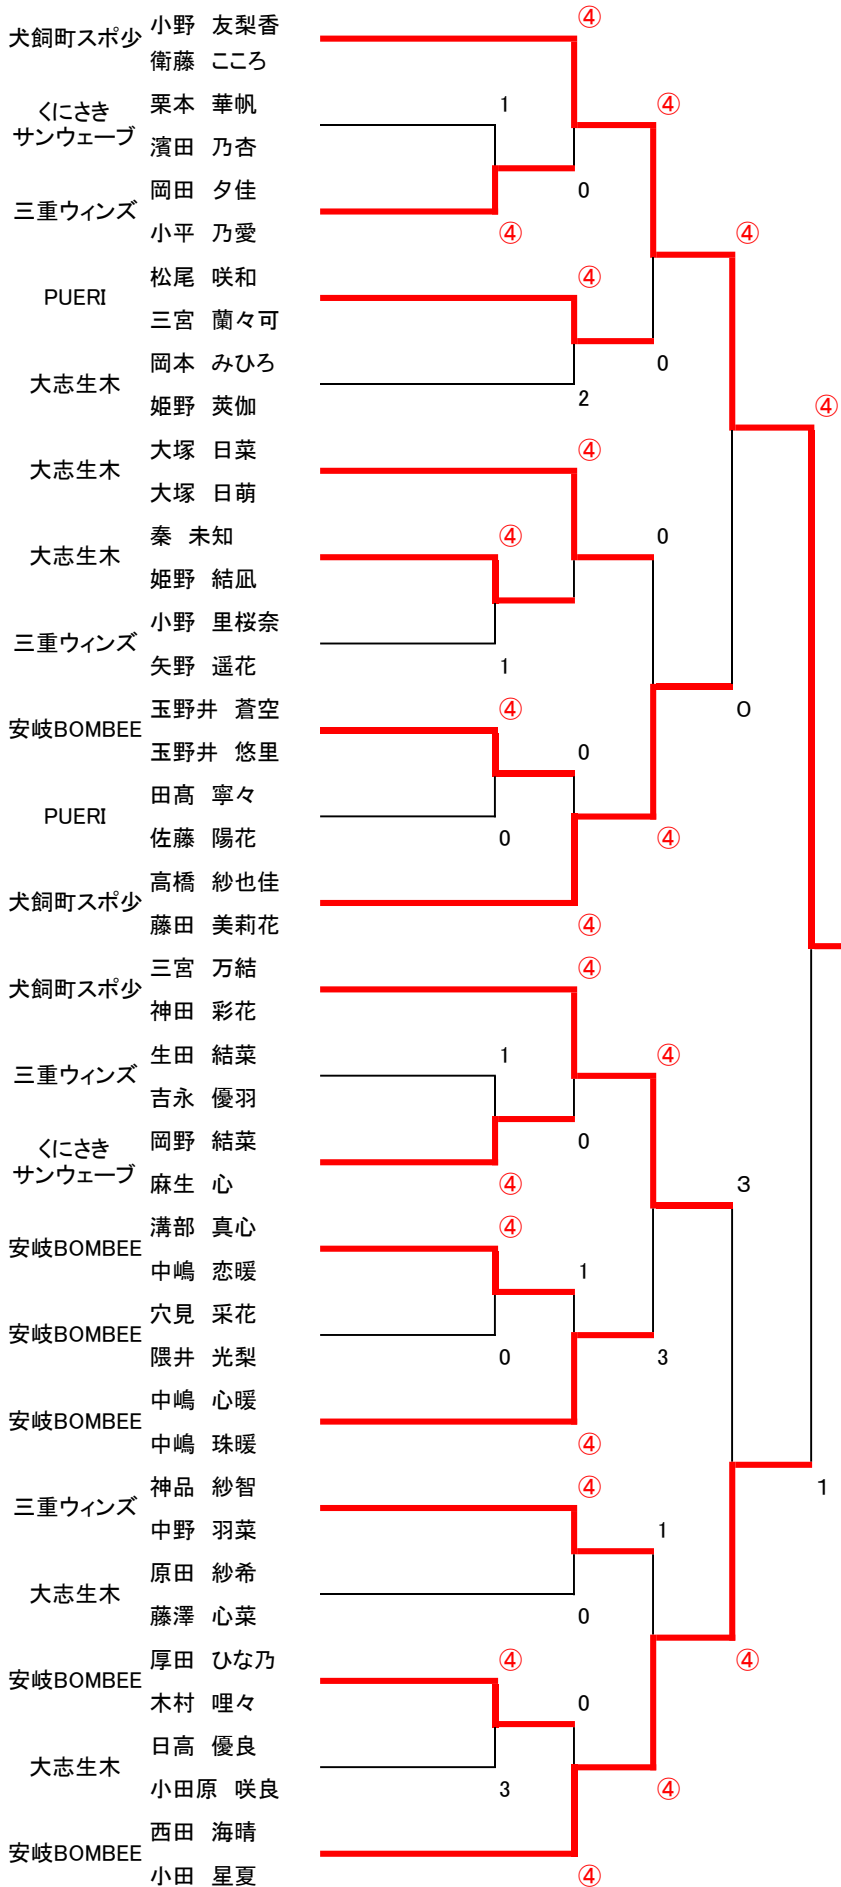

# 女 子

No	チーム名	ペア名 Aパート		1	2	3	勝敗	順位	
1	犬飼町スポ少	小野 友梨香	衛藤 こころ	/	③	③	2/0	1	
2	くにさきサンウエーブ	岡野 結菜	麻生 心	0	/	③	1/1	2	
3	佐賀関ST Jr.	合原 多恵	藤澤 夏姫	0	1	/	0/2	3	
No	チーム名	ペア名 Bパート		4	5	6	勝敗	順位	
4	三重ウインズ	岡田 夕佳	小平 乃愛	/	③	③	2/0	1	
5	安岐BOMBEE	鳥羽 華純	溝部 和心	0	/	0	0/2	3	
6	大志生木スポ少	日高 優良	小田原 咲良	1	③	/	1/1	2	
No	チーム名	ペア名 Cパート		7	8	9	勝敗	順位	
7	PUERI	松尾 咲和	三宮 蘭々可	/	③	③	2/0	1	
8	安岐BOMBEE	穴見 采花	隈井 光梨	0	/	③	1/1	2	
9	くにさきサンウエーブ	佐藤 磨輝	佐野 綾奈	1	0	/	0/2	3	
No	チーム名	ペア名 Dパート		10	11	12	勝敗	順位	
10	大志生木スポ少	大塚 日菜	大塚 日萌	/	③	③	2/0	1	
11	三重ウインズ	生田 結菜	吉永 優羽	0	/	③	1/1	2	
12	中津市親子	平 遥香	叶野	0	0	/	0/2	3	
No	チーム名	ペア名 Eパート		1③	14	15	勝敗	順位	
13	犬飼町スポ少	高橋 紗也佳	藤田 美莉花	/	③	③	2/0	1	
14	PUERI	広崎 優花	田中 志歩	0	/	0	0/2	3	
15	安岐BOMBEE	厚田 ひな乃	木村 哩々	1	③	/	1/1	2	
No	チーム名	ペア名 Fパート		16	17	18	勝敗	順位	
16	犬飼町スポ少	三宮 万結	神田 彩花	/	③	③	2/0	1	
17	大志生木スポ少	岡本 みひろ	姫野 英伽	0	/	③	1/1	2	
18	三重ウインズ	大塚 美海	首藤 穂心	0	0	/	0/2	3	
No	チーム名	ペア名 Gパート		19	20	21	22	勝敗	順位
19	安岐BOMBEE	溝部 真心	中嶋 恋暖	/	③	③	③	3/0	1
20	くにさきサンウエーブ	金田 瑠依	松木 渚紗	0	/	2	1	0/3	4
21	大志生木スポ少	合原 美彩	後藤 日凜	0	③	/	1	1/2	3
22	PUERI	田高 寧々	佐藤 陽花	1	③	③	/	2/1	2
No	チーム名	ペア名 Hパート		2③	24	25	勝敗	順位	
23	安岐BOMBEE	中嶋 心暖	中嶋 珠暖	/	③	③	2/0	1	
24	三重ウインズ	佐藤 侅奈	中野 羽月	0	/	0	0/2	3	
25	くにさきサンウエーブ	栗本 華帆	濱田 乃杏	0	③	/	1/1	2	
No	チーム名	ペア名 Iパート		26	27	28	勝敗	順位	
26	三重ウインズ	神品 紗智	中野 羽菜	/	③	③	2/0	1	
27	大志生木スポ少	秦 未知	姫野 結凪	0	/	③	1/1	2	
28	中津市親子	岡上 菜那歩	津留 愛美	0	2	/	0/2	3	
No	チーム名	ペア名 Jパート		29	30	31	32	勝敗	順位
29	PUERI	原田 紗希	藤澤 心菜	/	2	1	1	0/3	4
30	安岐BOMBEE	玉野井 蒼空	玉野井 悠里	③	/	③	2	2/1	2
31	犬飼町スポ少	山内 静華	高橋 江里佳	③	2	/	1	1/2	3
32	大志生木スポ少	渡邊 こころ	秦 佑実	③	③	③	/	3/0	1
No	チーム名	ペア名 Kパート		33	34	35	勝敗	順位	
33	安岐BOMBEE	西田 海晴	小田 星夏	/	③	③	2/0	1	
34	くにさきサンウエーブ	佐野 由奈	吉廣 怜奈	0	/	0	0/2	3	
35	三重ウインズ	小野 里桜奈	矢野 遥花	0	③	/	1/1	2	

※上位2チームが決勝トーナメント

# 女子トーナメント

優勝	
小野 友梨香	衛藤 こころ
犬飼町 スポーツ少年団	