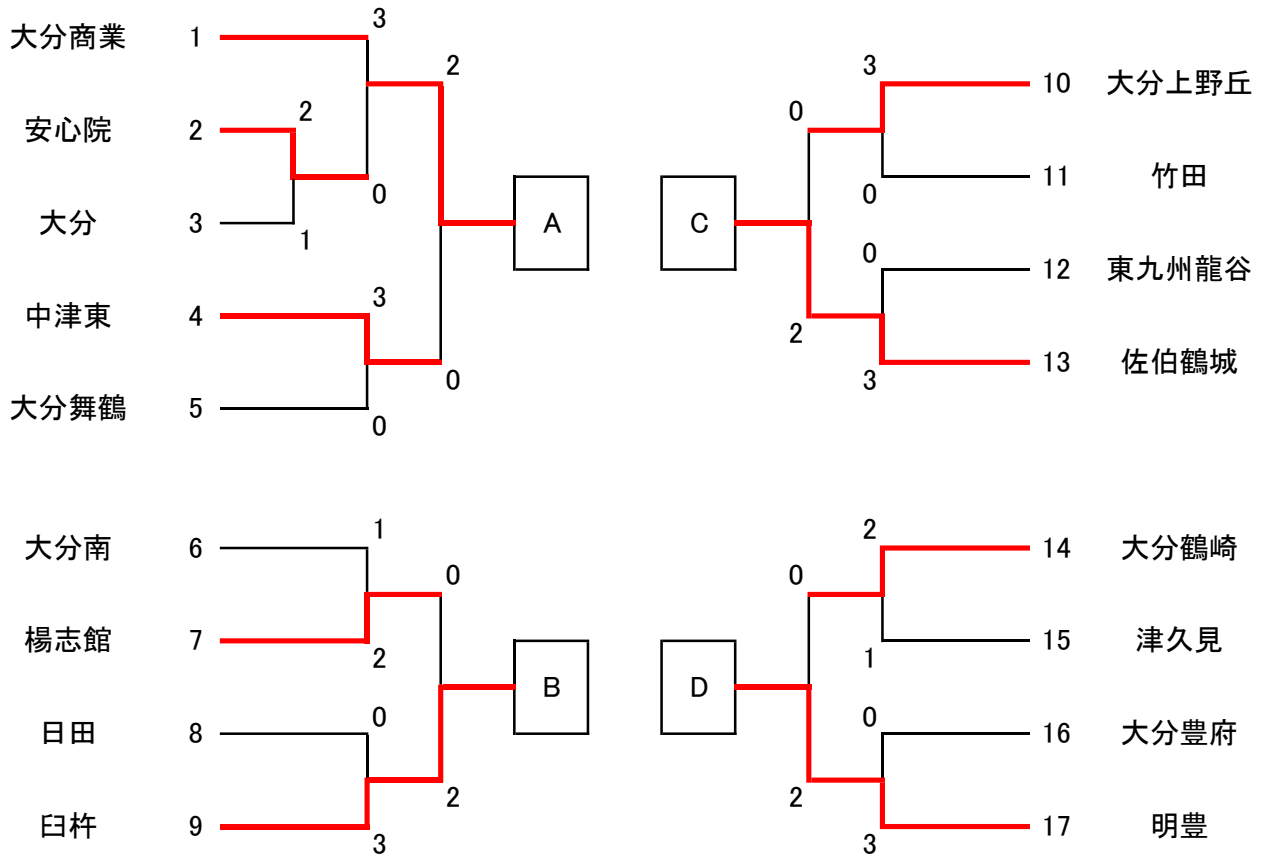

女子 団体戦

決勝リーグ

		A	B	C	D	勝率	順位
A	大分商業	/	3	3	0	2/3	2
B	臼杵	0	/	1	0	0/3	4
C	佐伯鶴城	0	2	/	0	1/3	3
D	明豊	3	3	3	/	3/3	1

1位・2位が九州高校新人大会へ出場

試合順

第1対戦	A-B	C-D
第2対戦	A-C	B-D
第3対戦	A-D	B-C

優勝メンバー

明豊高校	
岩倉彩佳	古田絢愛
大森乃愛	真島千奈
飯野美咲	甲斐成美
一木しいな	渡邊凜華