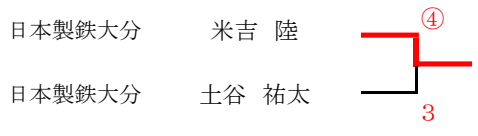

男子決勝戦

優勝	米吉 陸	日本製鉄大分
第2位	土谷 祐太	日本製鉄大分
第3位	神 大樹	PPC佐賀関
第3位	雨川 達也	ワインクラブ